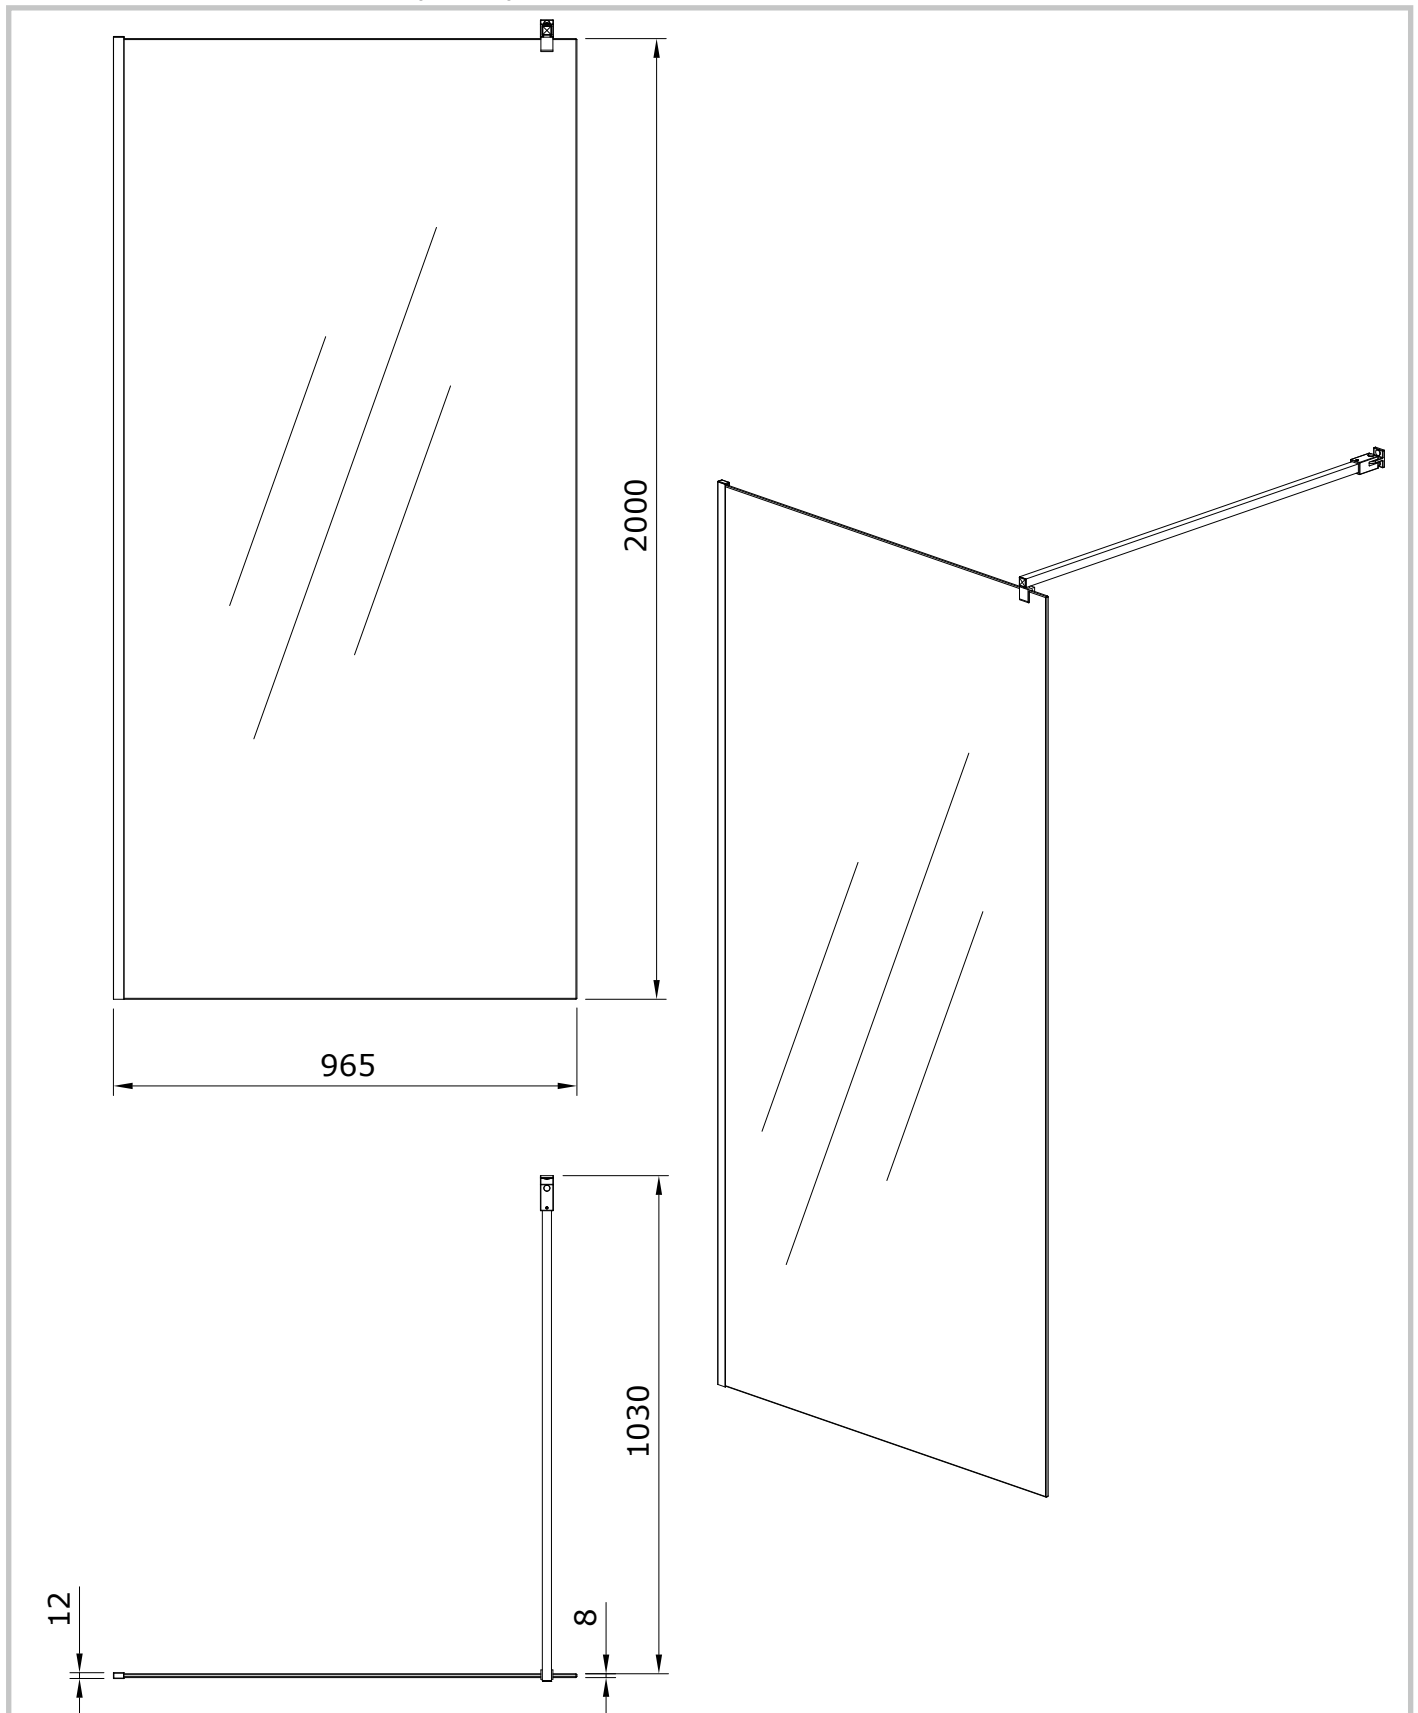

Safira
cod.: 89660022
ver.: 00

descrição: resguardo 100 para base duche
description: 100 shower panel
description: paroi de douche 100

sanindusa®

Os produtos apresentados seguem especificações técnicas internas da SANINDUSA.
As dimensões são meramente indicativas.
Reservamos o direito de fazer alterações técnicas que permitam melhorar a funcionalidade dos nossos produtos, sem aviso prévio.

Safira
cod.: 89660022
ver.: 00

descrição: resguardo 100 para base duche
description: 100 shower panel
description: paroi de douche 100

sanindusa[®]

Os produtos apresentados seguem especificações técnicas internas da SANINDUSA.
As dimensões são meramente indicativas.
Reservamos o direito de fazer alterações técnicas que permitam melhorar a funcionalidade dos nossos produtos, sem aviso prévio.