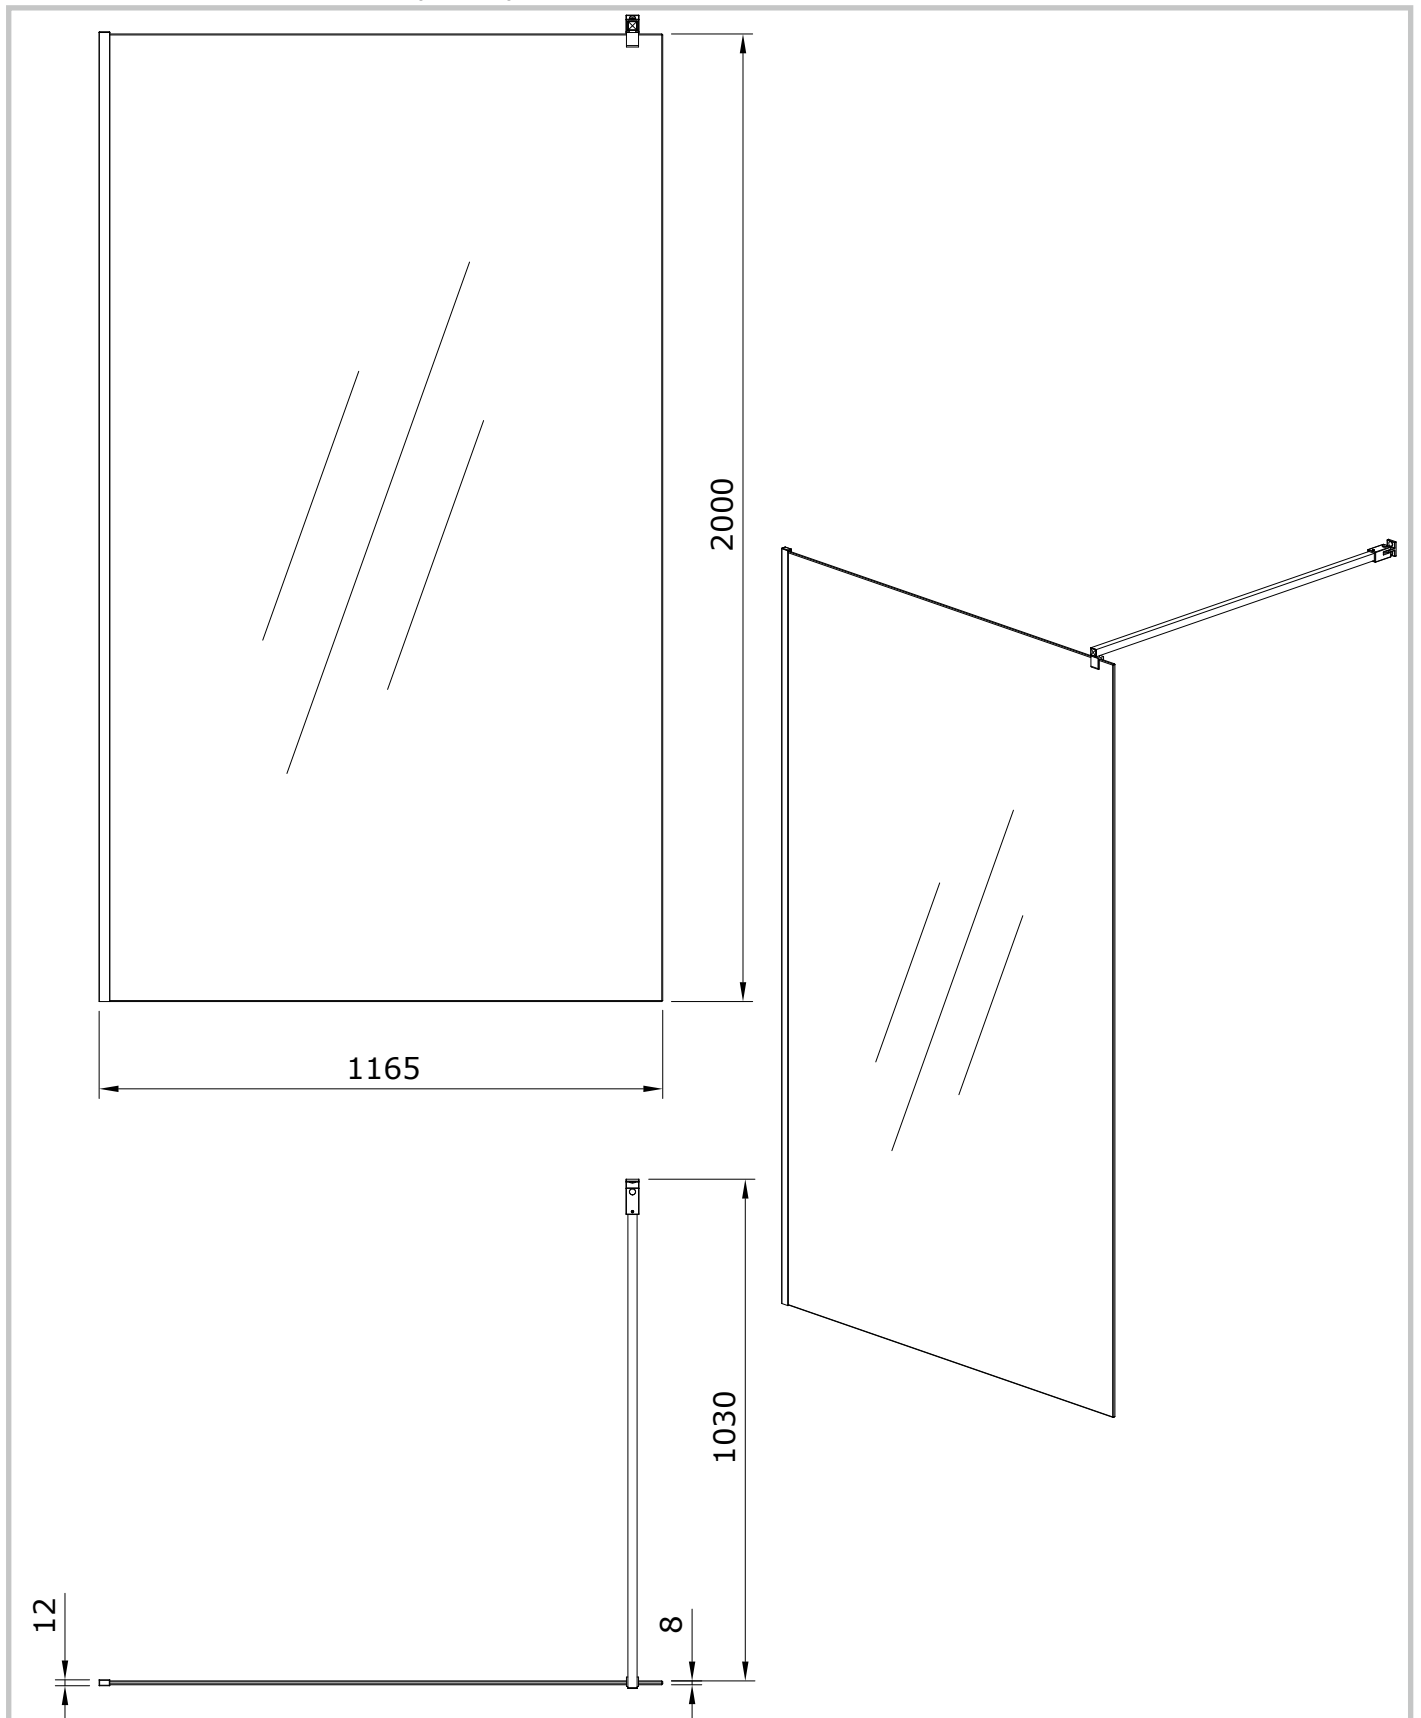

Safira  
cod.: 89662022  
ver.: 00

descrição: resguardo 120 para base duche  
description: 120 shower panel  
description: paroi de douche 120

sanindusa®

Os produtos apresentados seguem especificações técnicas internas da SANINDUSA.  
As dimensões são meramente indicativas.  
Reservamos o direito de fazer alterações técnicas que permitam melhorar a funcionalidade dos nossos produtos, sem aviso prévio.

Safira  
cod.: 89662022  
ver.: 00

descrição: resguardo 120 para base duche  
description: 120 shower panel  
description: paroi de douche 120

sanindusa<sup>®</sup>

Os produtos apresentados seguem especificações técnicas internas da SANINDUSA.  
As dimensões são meramente indicativas.  
Reservamos o direito de fazer alterações técnicas que permitam melhorar a funcionalidade dos nossos produtos, sem aviso prévio.