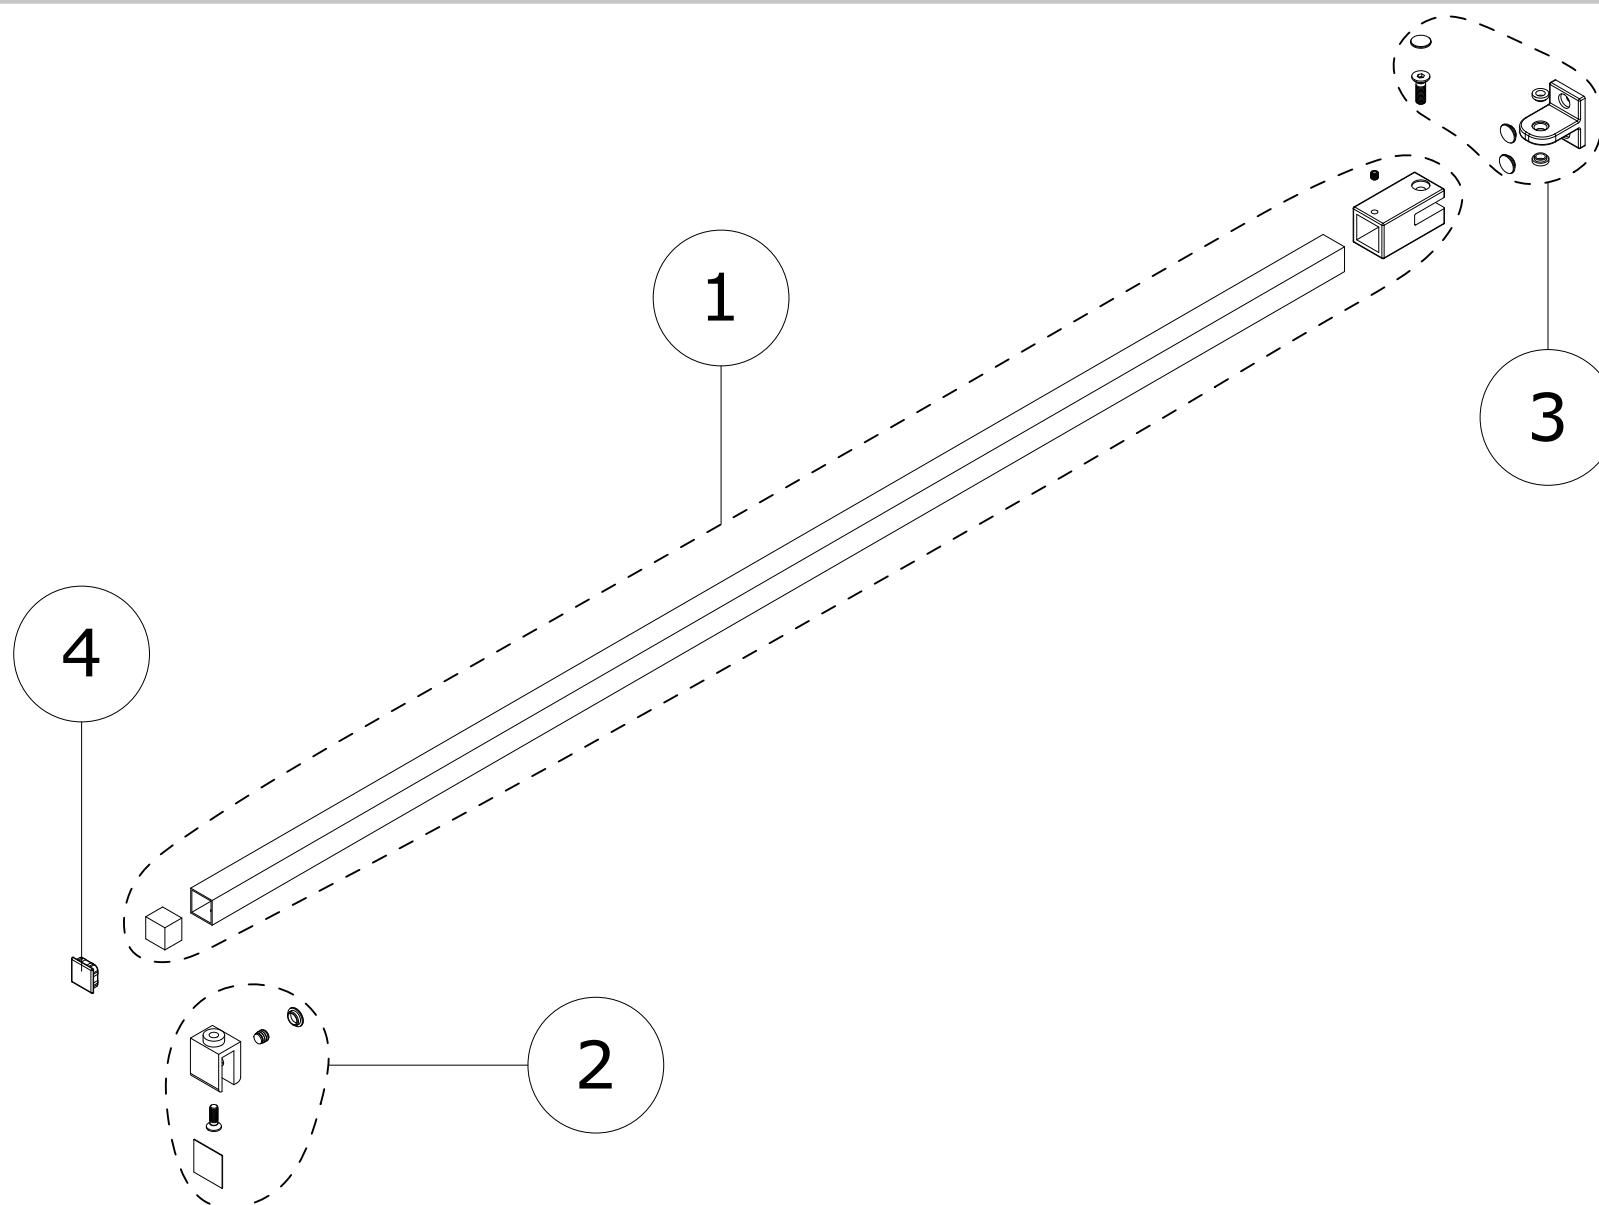

Safira
cod.: 8A9660000
ver.: 00

descrição: braço de suporte
description: support arm
description: barre de renfort

sanindusa®

Os produtos apresentados seguem especificações técnicas internas da SANINDUSA.
As dimensões são meramente indicativas.
Reservamos o direito de fazer alterações técnicas que permitam melhorar a funcionalidade dos nossos produtos, sem aviso prévio.