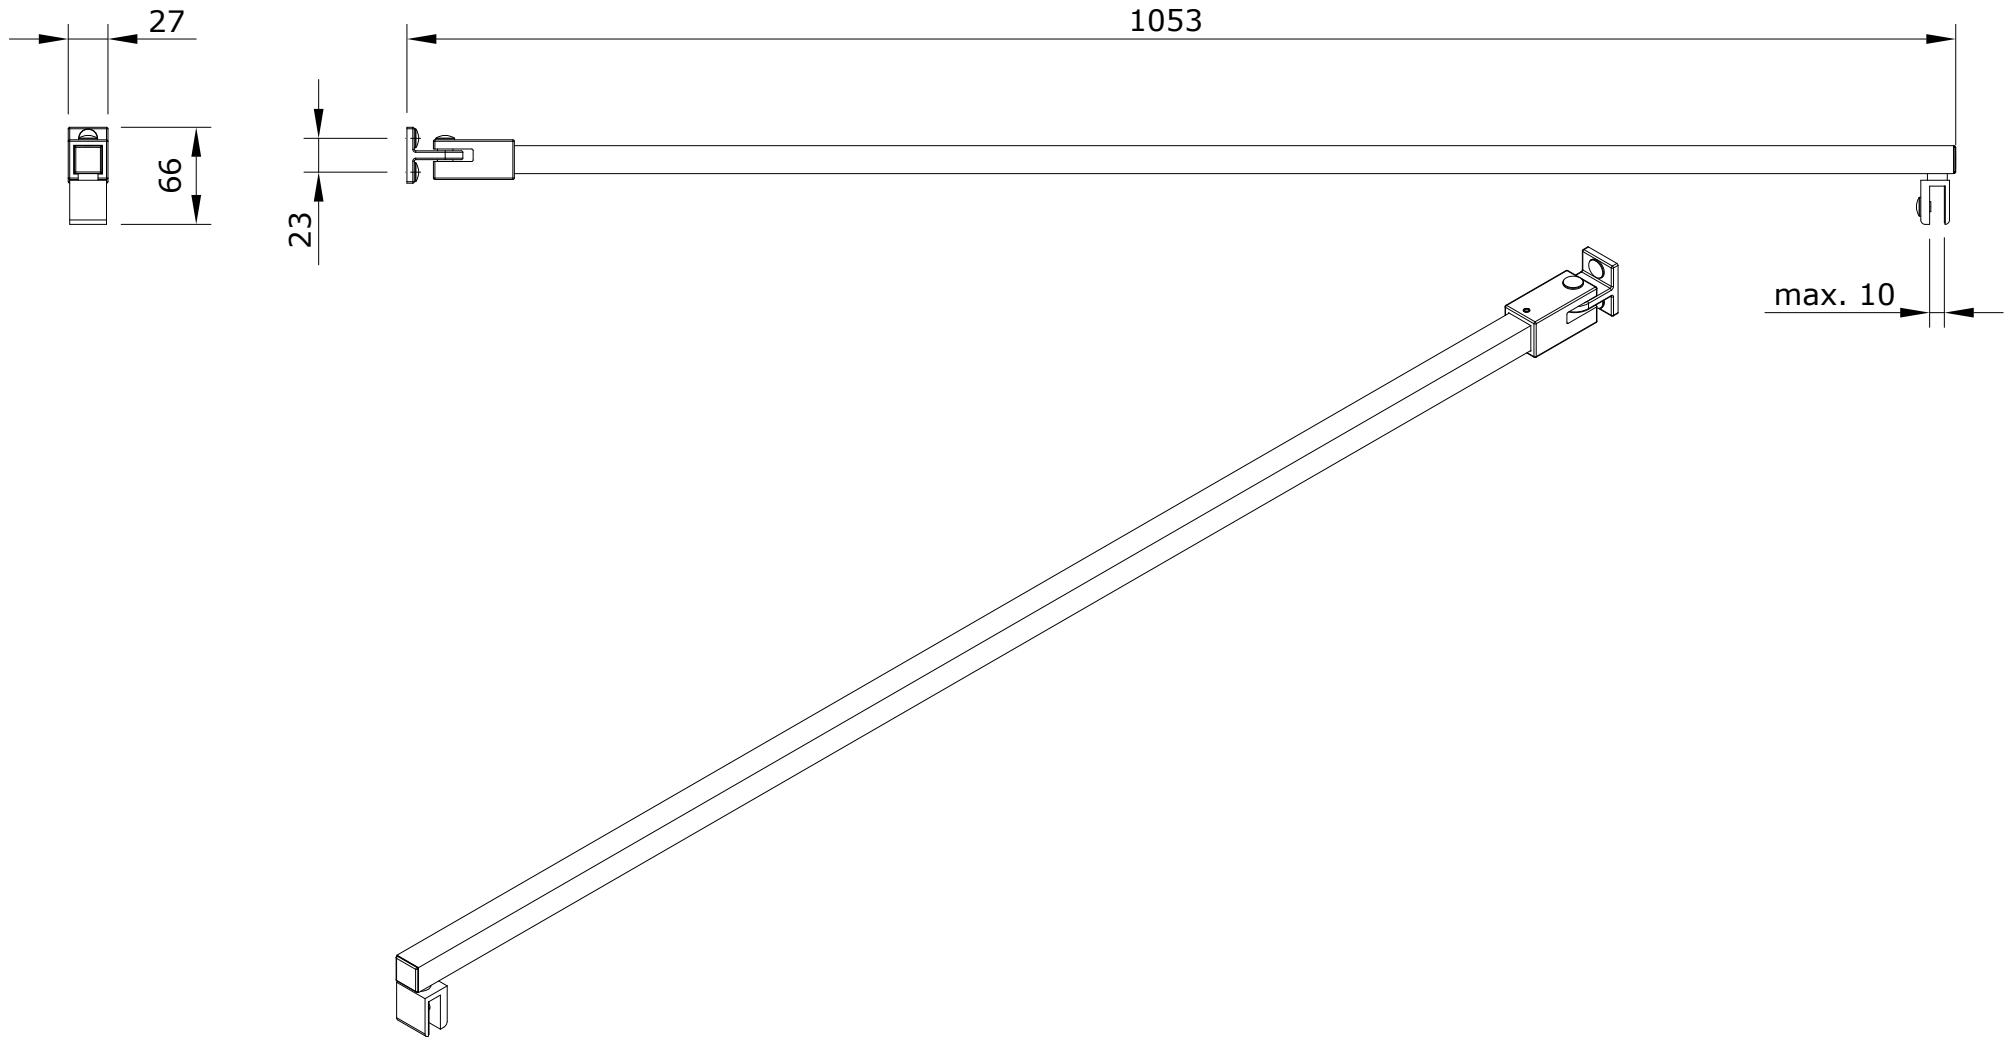

Safira
cod.: 8A9660000
ver.: 00

descrição: braço de suporte
description: support arm
description: barre de renfort

sanindusa®

Os produtos apresentados seguem especificações técnicas internas da SANINDUSA.
As dimensões são meramente indicativas.
Reservamos o direito de fazer alterações técnicas que permitam melhorar a funcionalidade dos nossos produtos, sem aviso prévio.