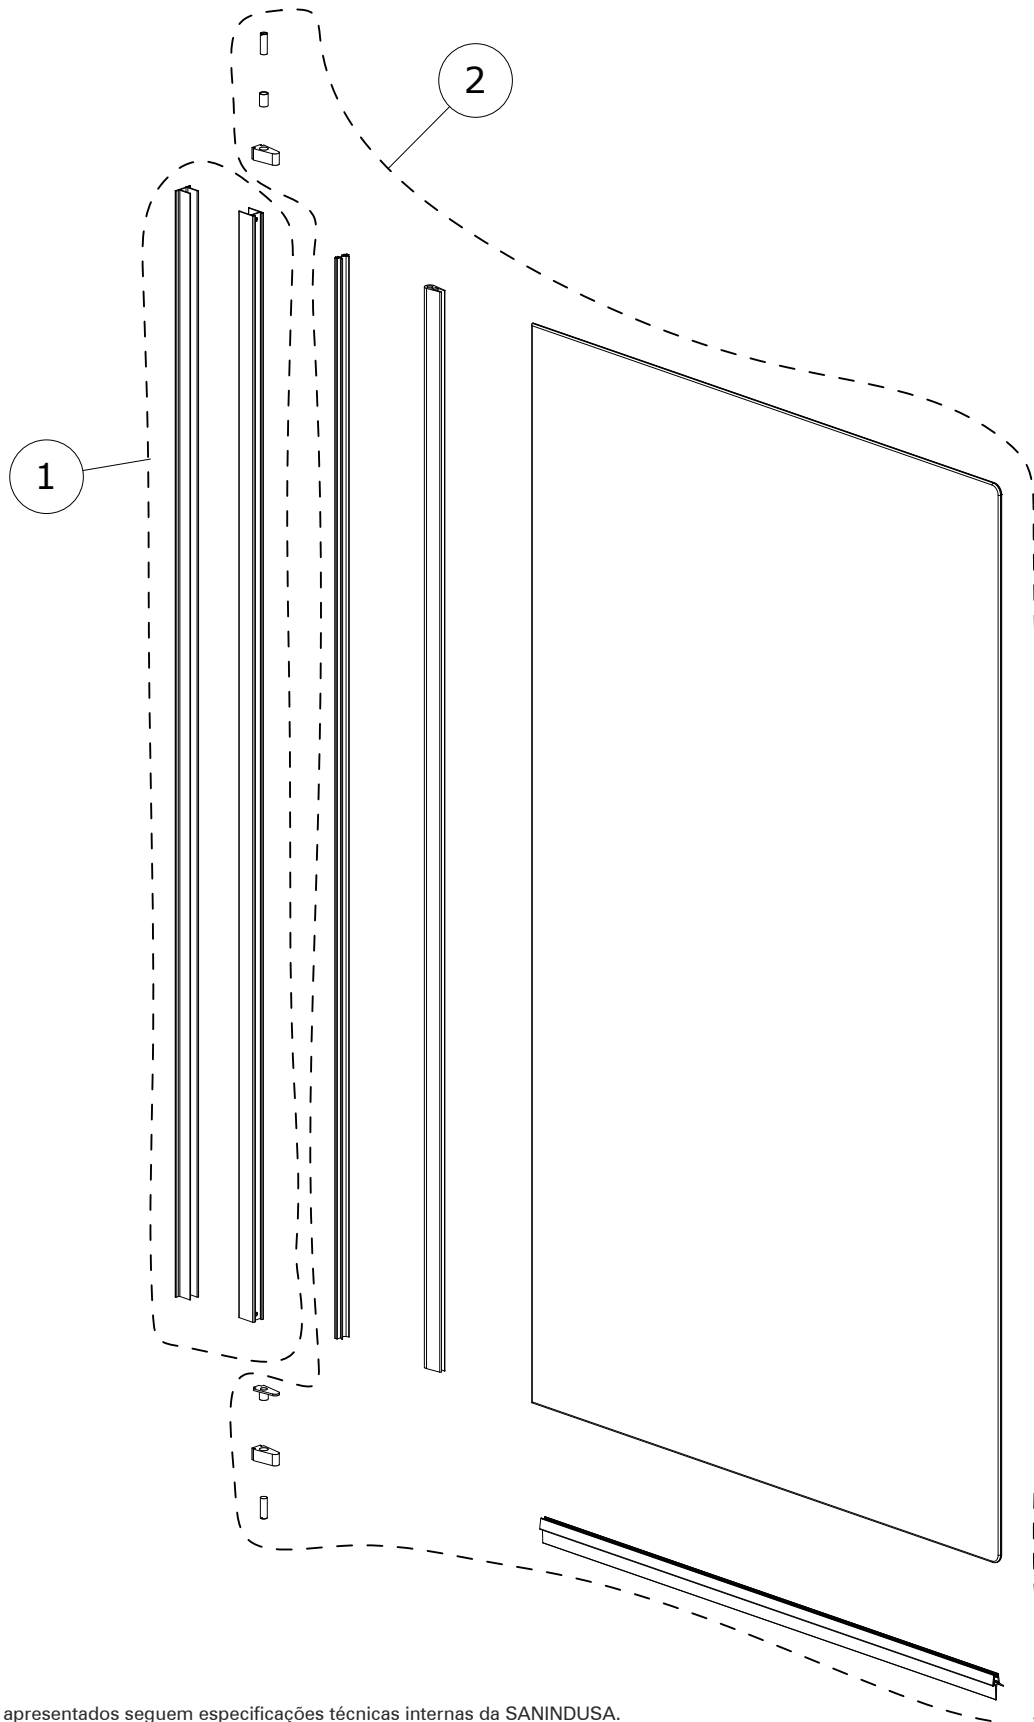

Safira  
cod.: 89510100  
ver.: 00

descrição: divisória de banheira móvel  
description: hinged bath screen  
description: pare-baignoire rabattable

sanindusa®

Os produtos apresentados seguem especificações técnicas internas da SANINDUSA.  
As dimensões são meramente indicativas.  
Reservamos o direito de fazer alterações técnicas que permitam melhorar a funcionalidade dos nossos produtos, sem aviso prévio.