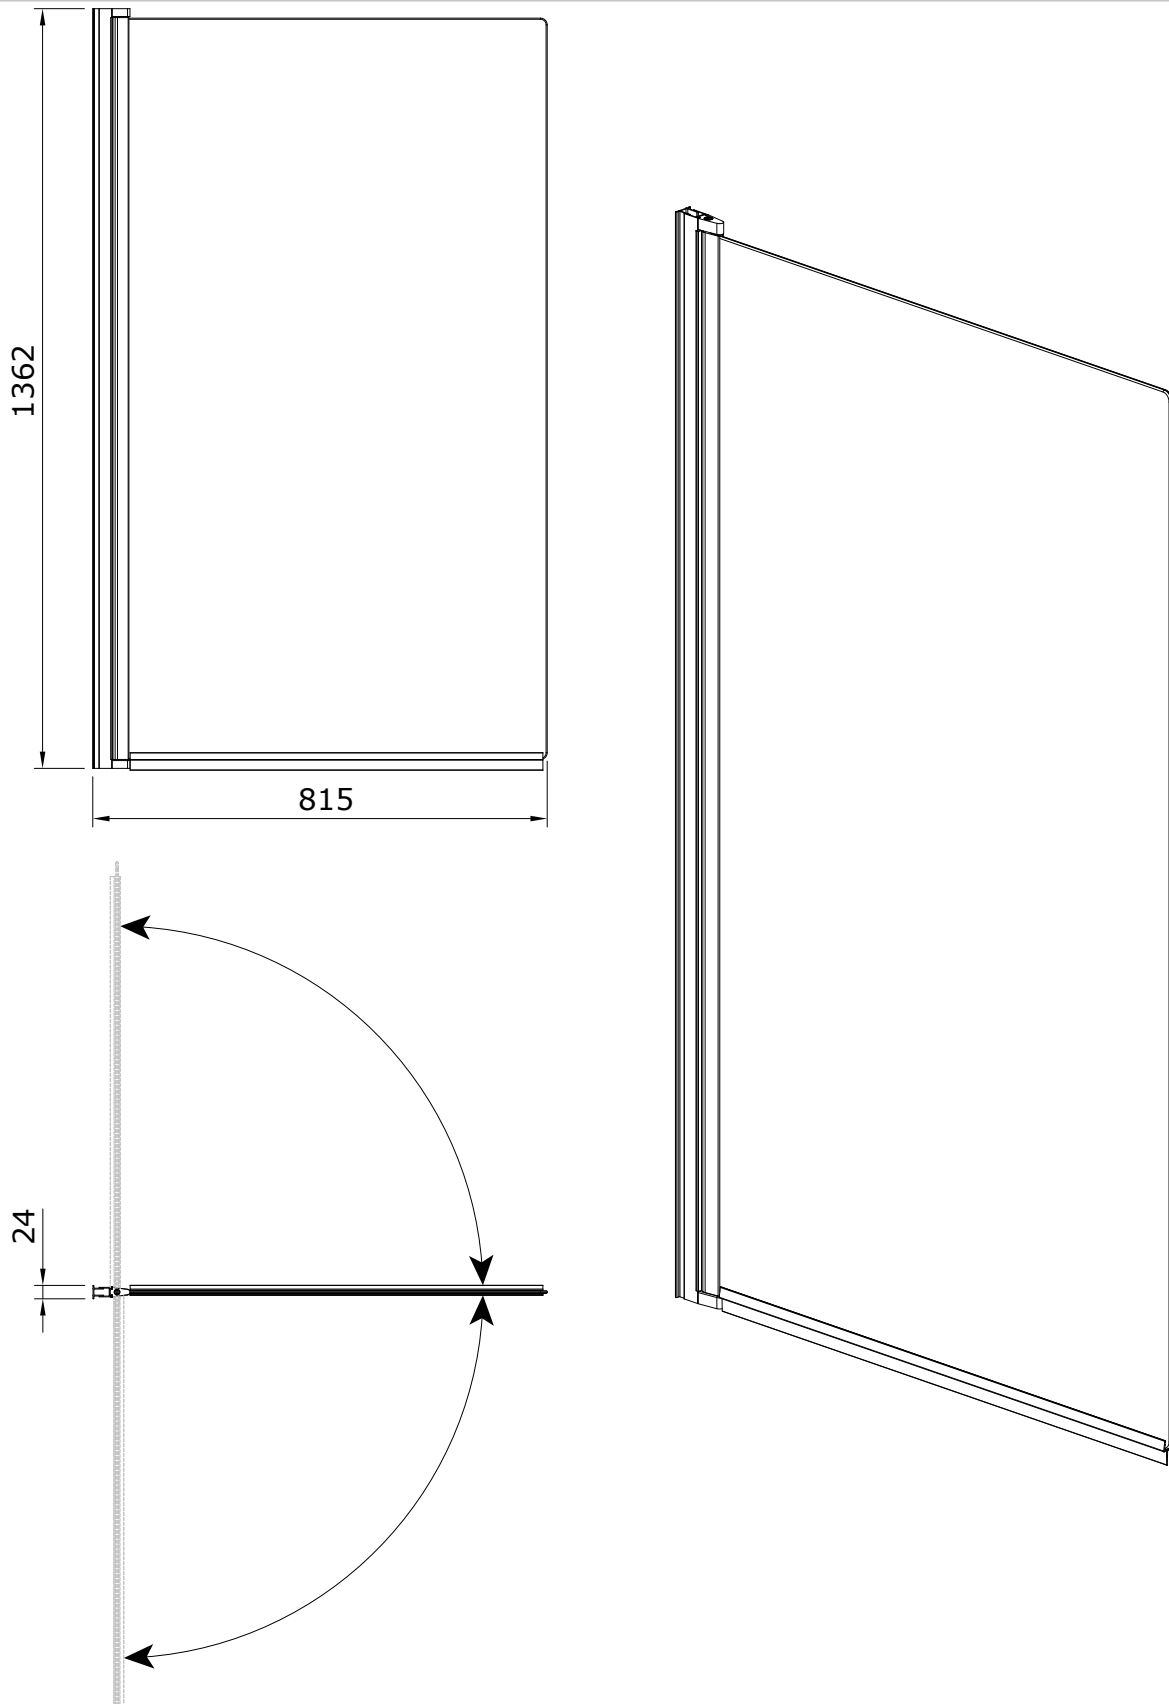

Safira  
cod.: 89510100  
ver.: 00

descrição: divisória de banheira móvel  
description: hinged bath screen  
description: pare-baignoire rabattable

sanindusa®

Os produtos apresentados seguem especificações técnicas internas da SANINDUSA.  
As dimensões são meramente indicativas.  
Reservamos o direito de fazer alterações técnicas que permitam melhorar a funcionalidade dos nossos produtos, sem aviso prévio.