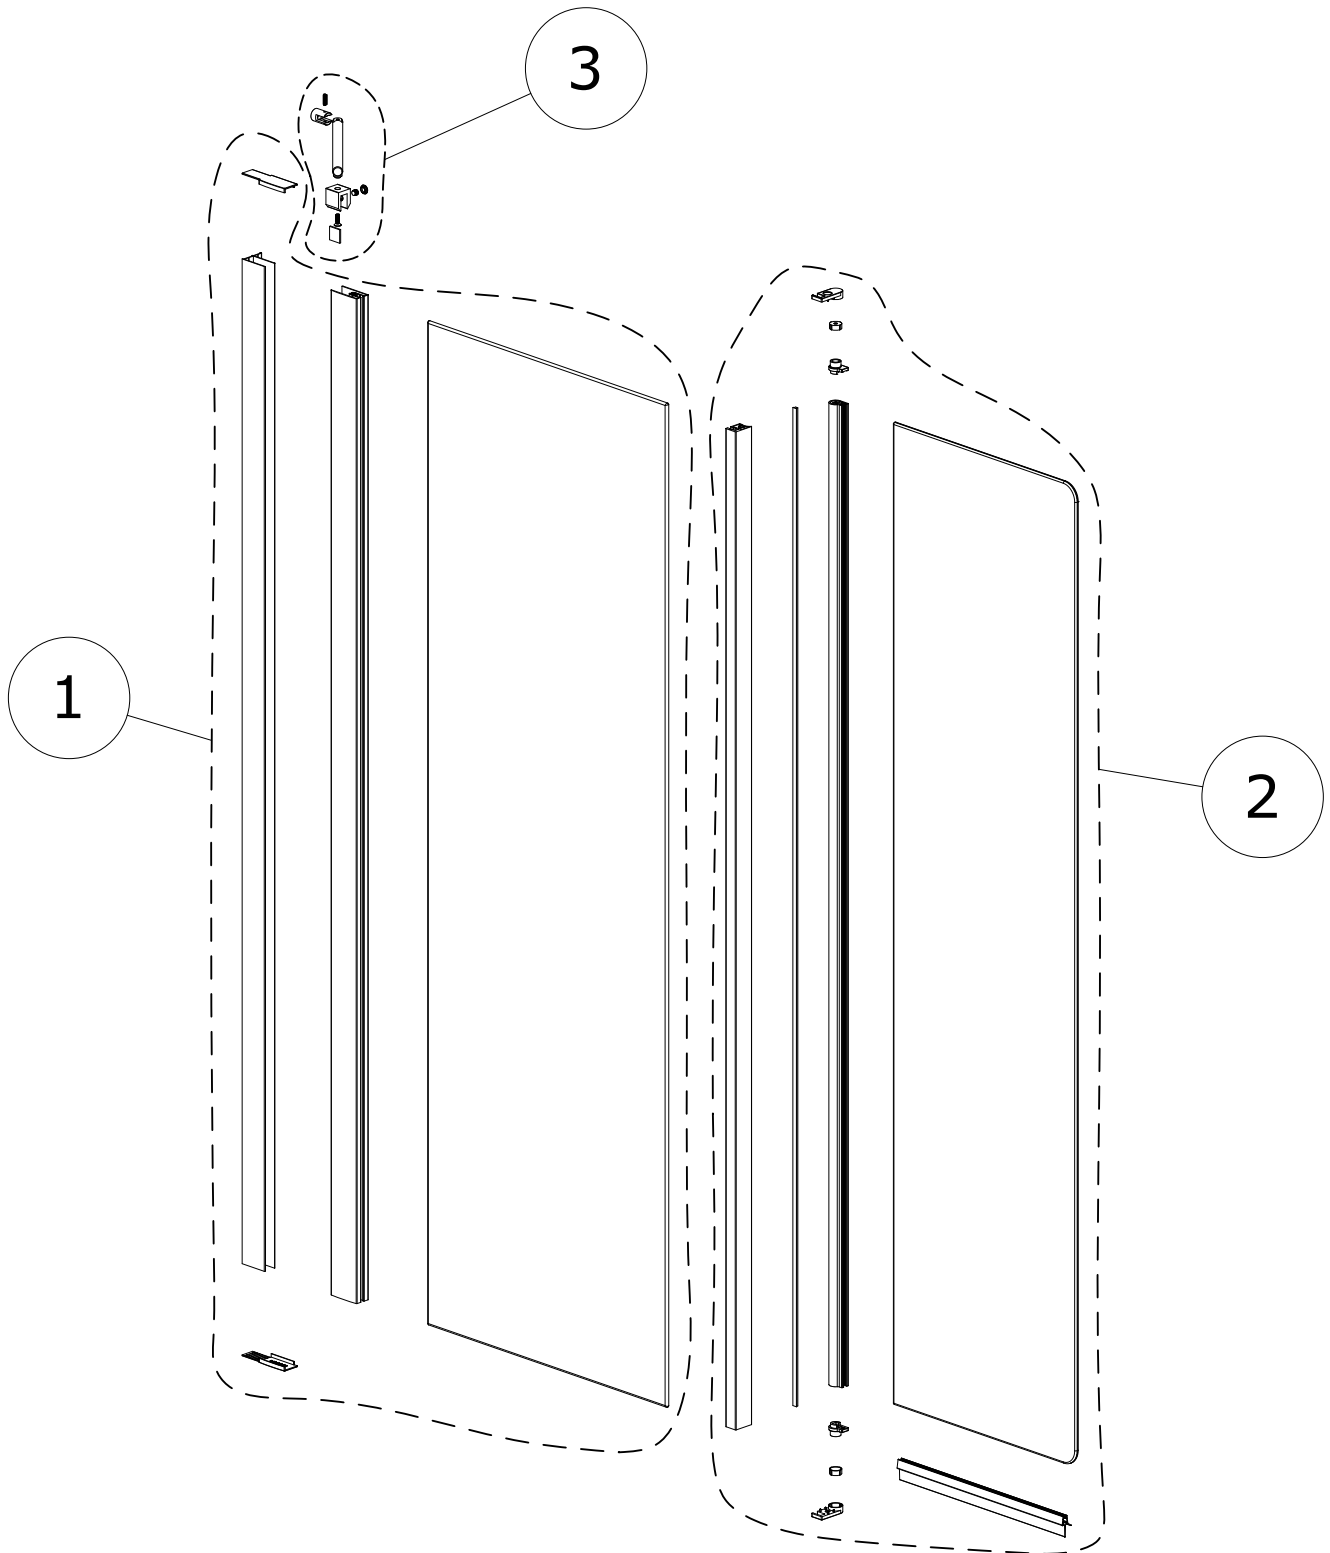

Safira
cod.: 89510000
ver.: 00

descrição: divisória de banheira com painel rebatível **sanindusa**[®]
description: bath screen with inward folding panel
description: pare-baignoire avec panneau rabattable