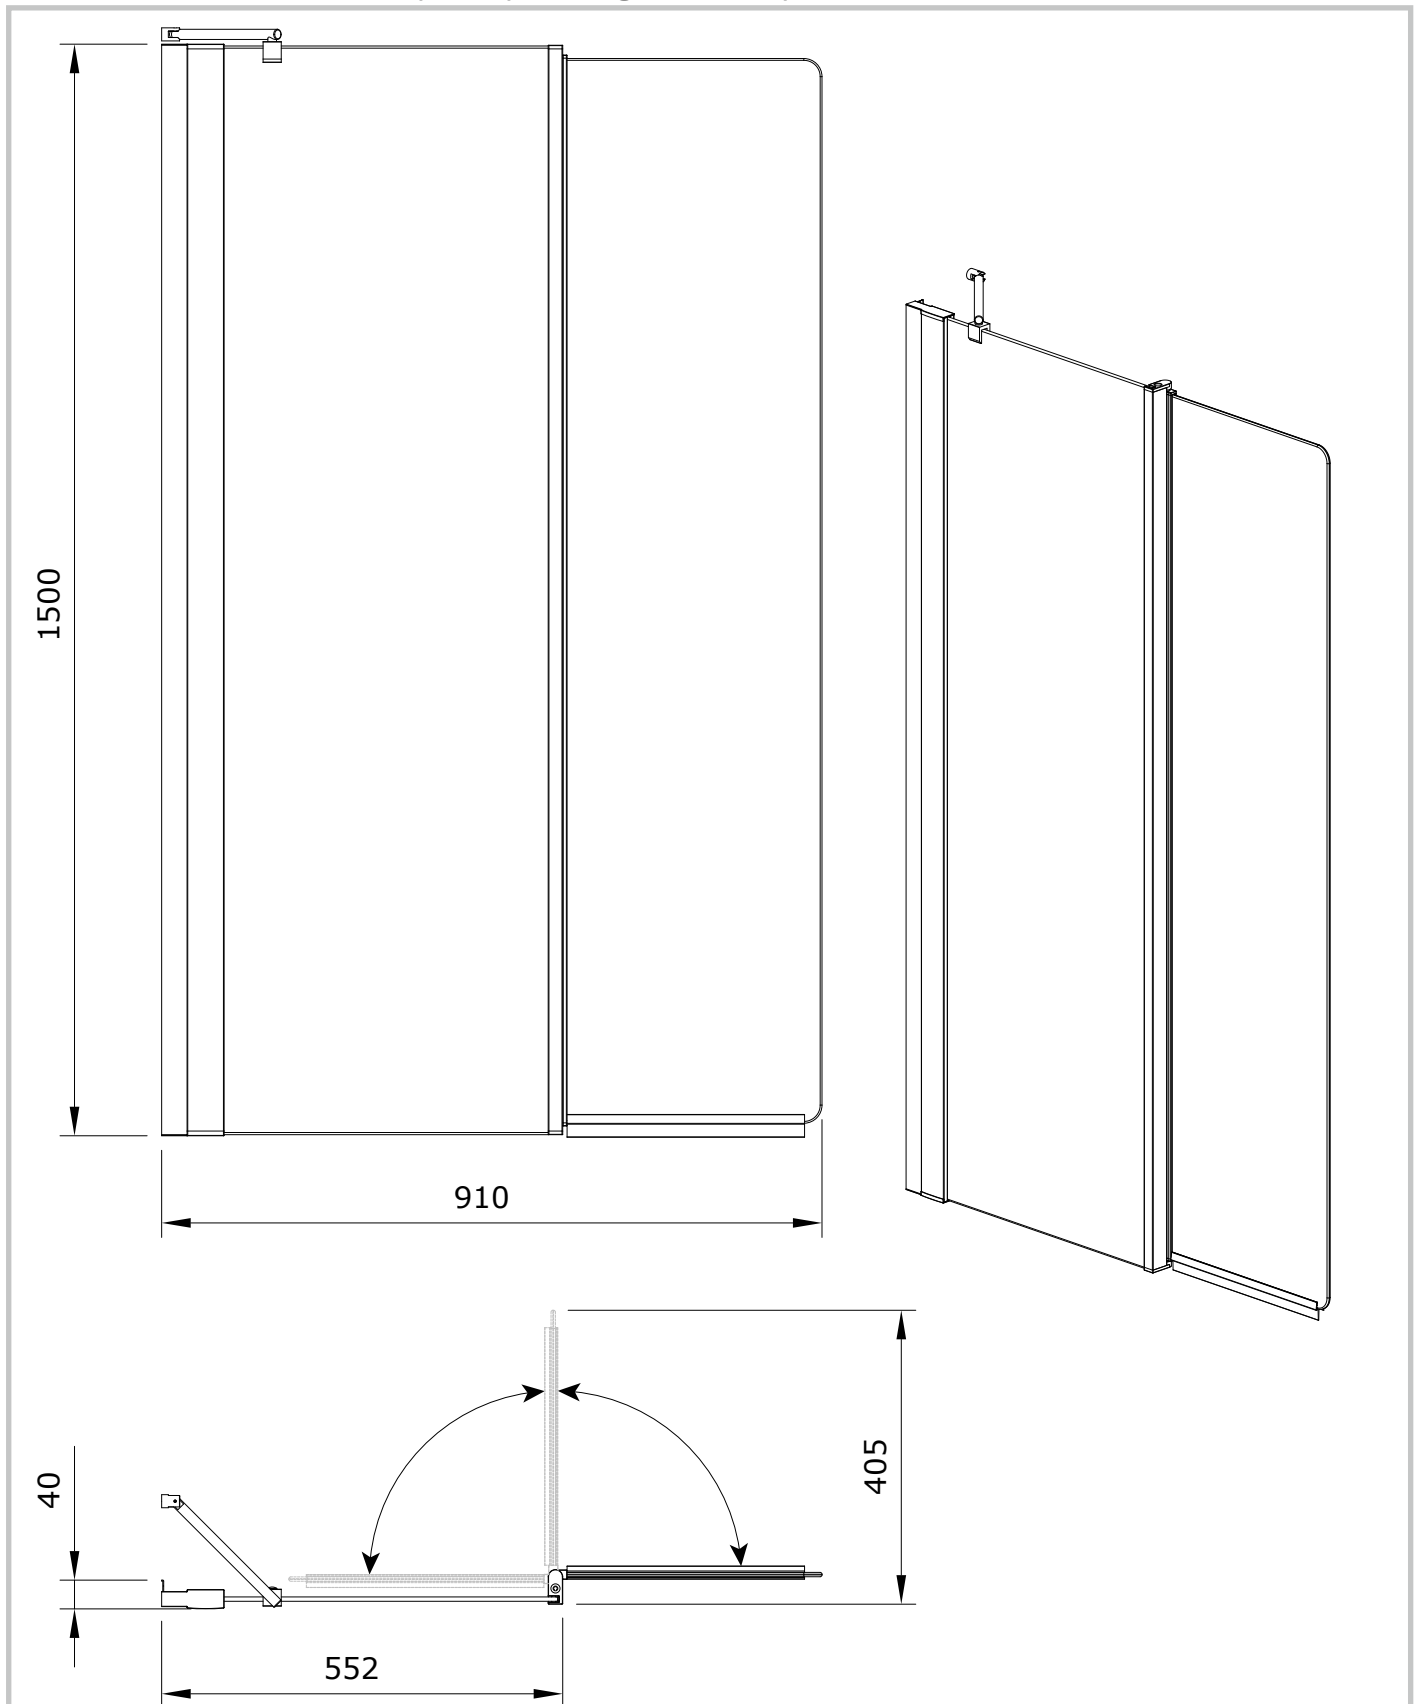

Safira
cod.: 89510000
ver.: 00

descrição: divisória de banheira com painel rebatível **sanindusa**[®]
description: bath screen with inward folding panel
description: pare-baignoire avec panneau rabattable