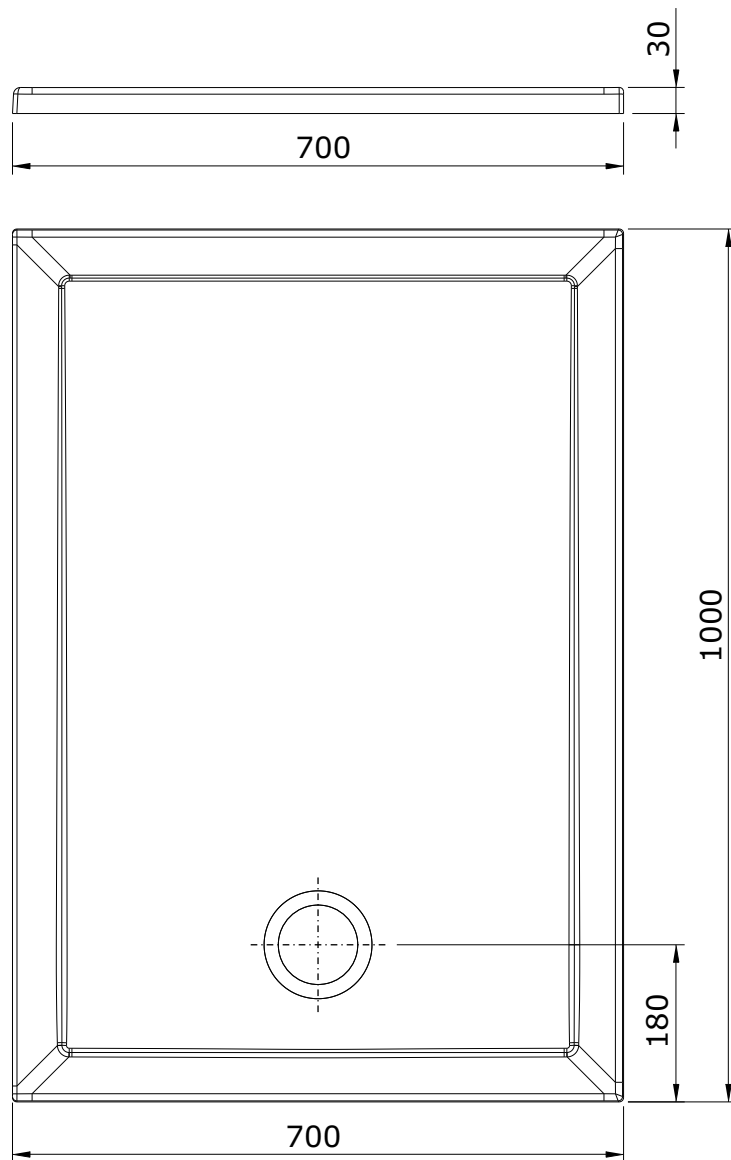

série: Stepin

descrição: base 100x70

sanindusa®

código: 107562

revisão: 00

Os produtos apresentados seguem especificações técnicas internas da SANINDUSA.
As medidas apresentadas estão sujeitas às tolerâncias e variações naturais da cerâmica pelo que serão sempre orientativas.
Reservamos o direito de fazer alterações técnicas que permitam melhorar a funcionalidade dos nossos produtos, sem aviso prévio.

The presented products follow technical specifications from SANINDUSA.
The dimensions of the pieces are subject to natural ceramic tolerances and variations and will be always orientative.
We reserve the right to introduce technical improvements in our products without previous advice.