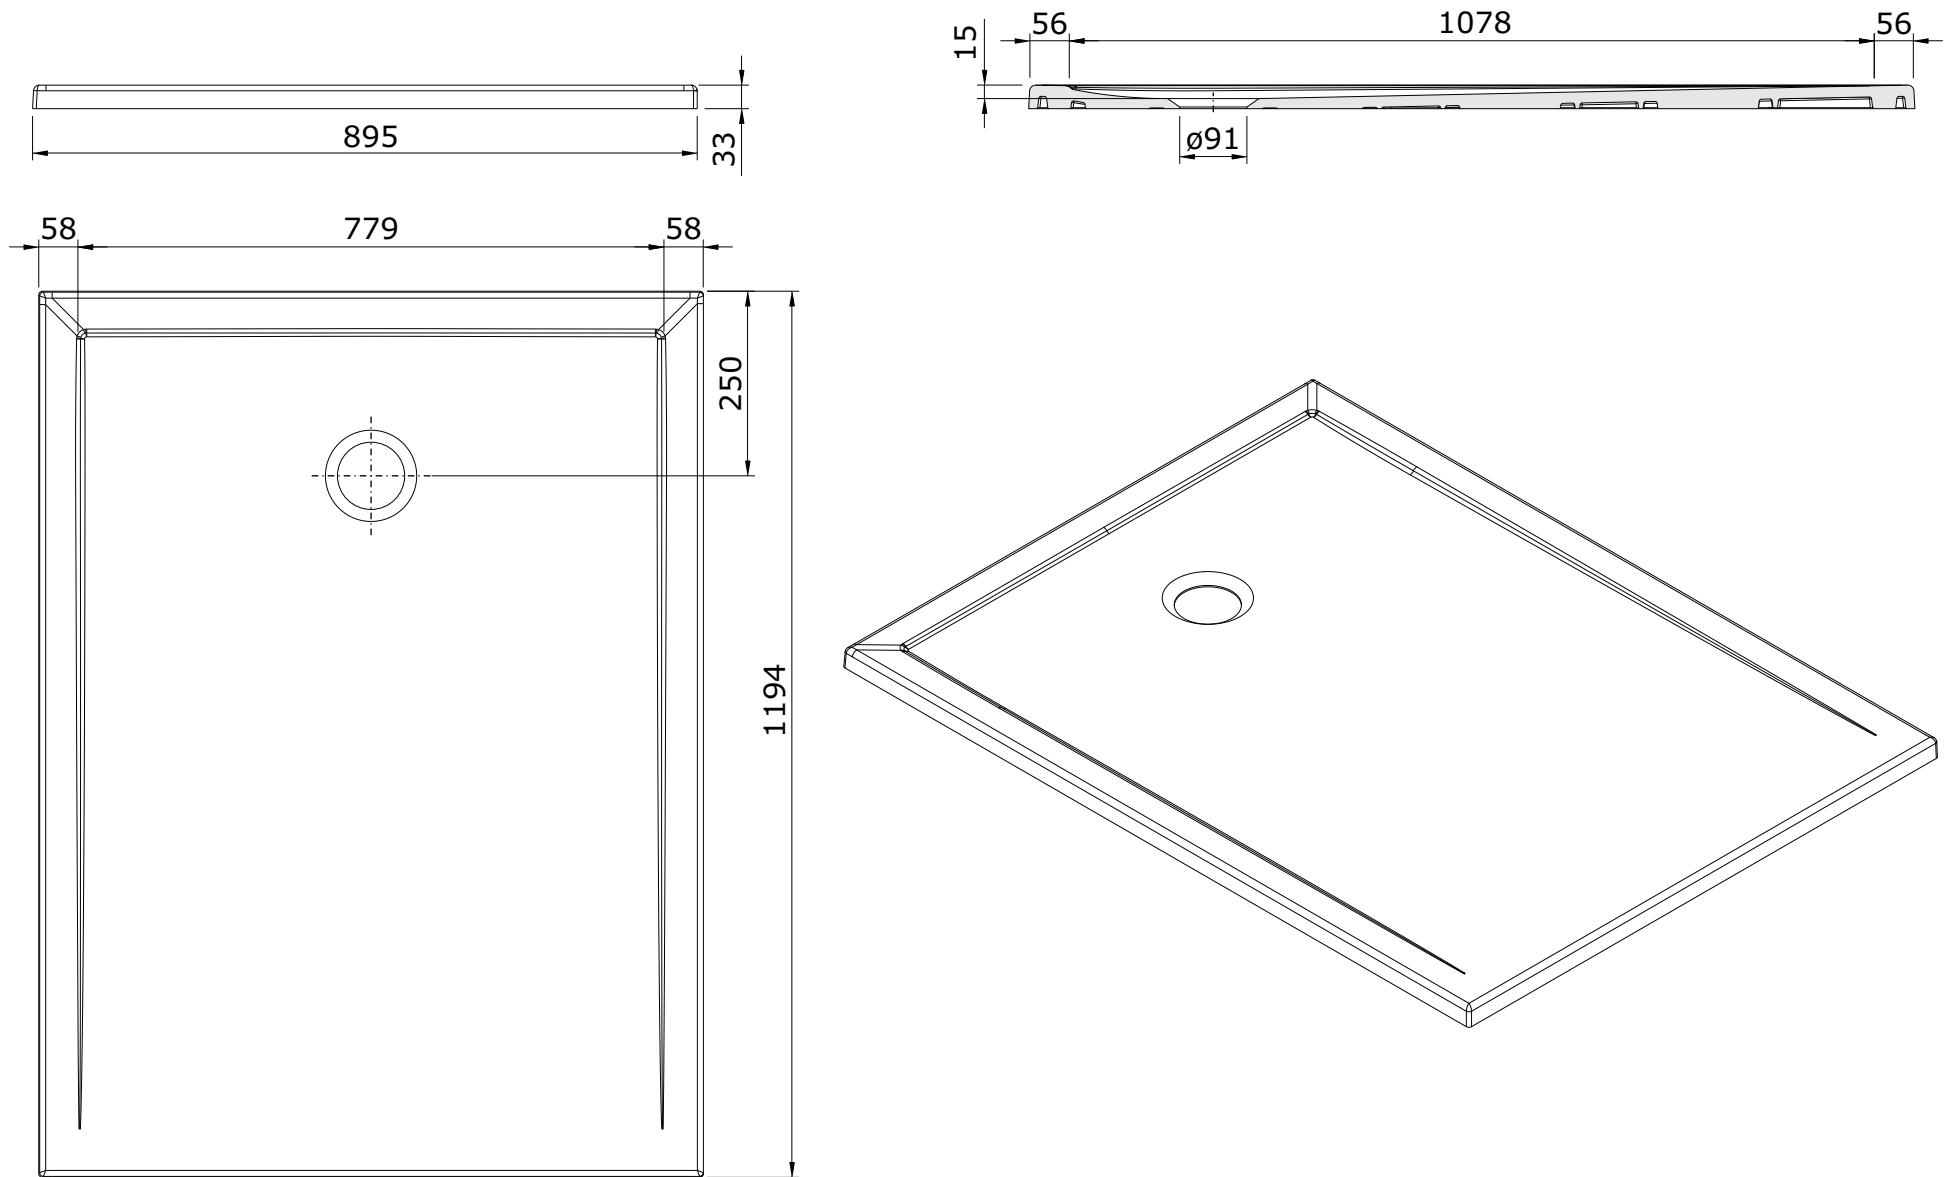

Stepin
cod.: 107612
ver.: 04

descrição: base de duche 120x90x3
description: 120x90x3 shower tray
description: receveur de douche 120x90x3

sanindusa®

Os produtos apresentados seguem especificações técnicas internas da SANINDUSA.
As medidas apresentadas estão sujeitas às tolerâncias e variações naturais da cerâmica pelo que serão sempre orientativas.
Reservamos o direito de fazer alterações técnicas que permitam melhorar a funcionalidade dos nossos produtos, sem aviso prévio.

The presented products follow technical specifications from SANINDUSA.
The dimensions of the pieces are subject to natural ceramic tolerances and variations and will be always orientative.
We reserve the right to introduce technical improvements in our products without previous advice.