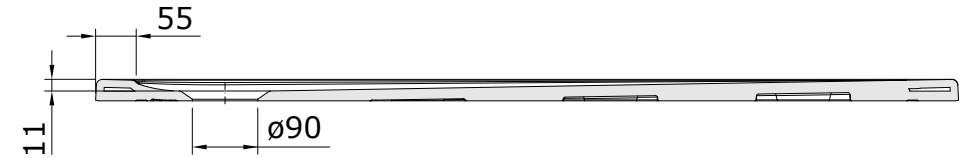

**descrição:** base de duche 120x80  
**description:** 120x80 shower tray  
**description:** receveur de douche 120x80  
**descripción:** plato de ducha 120x80  
**descrizione:** piatto doccia 120x80

Os produtos apresentados seguem especificações técnicas internas da Sanindusa. As dimensões das peças são meramente indicativas. Reservamos para nós o direito de fazer alterações técnicas que permitam melhorar a funcionalidade dos nossos produtos, sem aviso prévio.

The advertised products follow Sanindusa internal technical specifications. The product dimensions are merely indicative. Sanindusa retains for itself the right to perform technical changes that allow it to improve the functionality of Sanindusa products without prior notice.