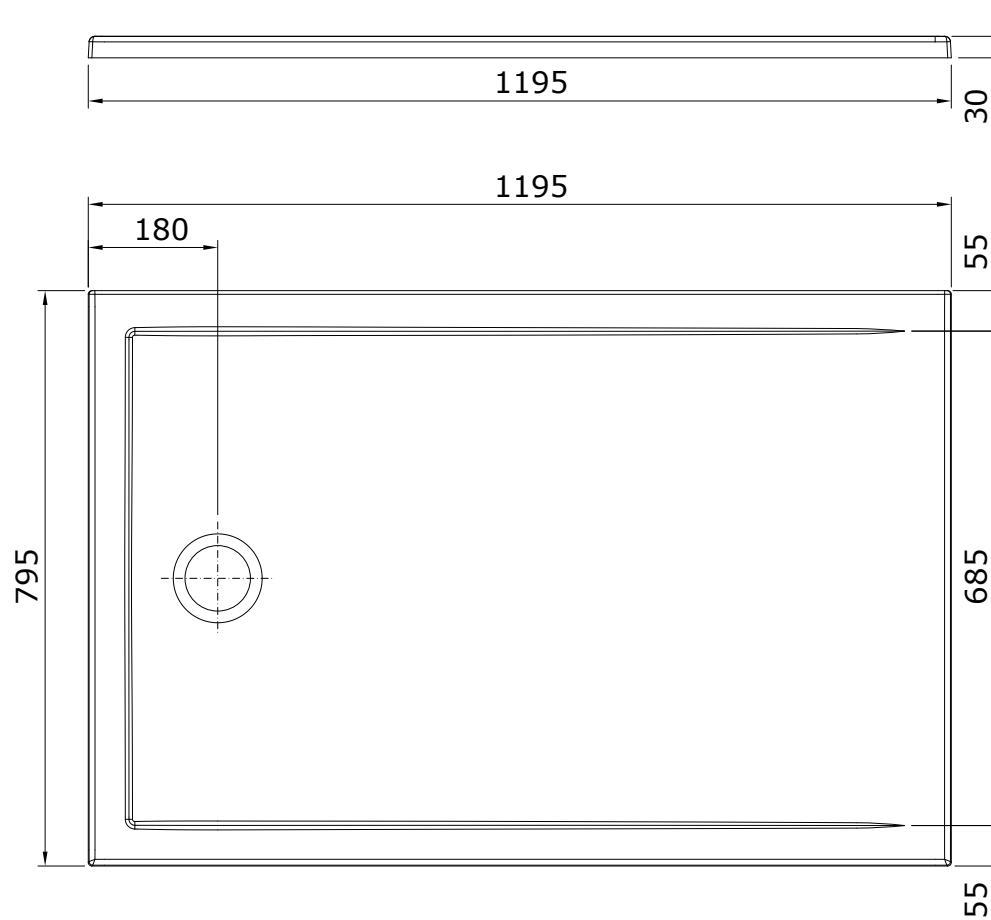

**descrição:** base de duche 120x80  
**description:** 120x80 shower tray  
**description:** receveur de douche 120x80  
**descripción:** plato de ducha 120x80  
**descrizione:** piatto doccia 120x80

Os produtos apresentados seguem especificações técnicas internas da Sanindusa. As dimensões das peças são meramente indicativas. Reservamos para nós o direito de fazer alterações técnicas que permitam melhorar a funcionalidade dos nossos produtos, sem aviso prévio.