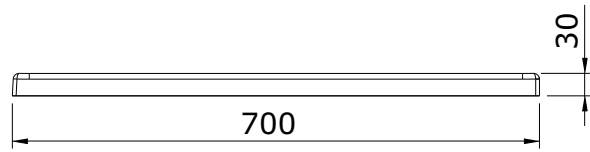

série: Stepin

descrição: base 120x70

sanindusa®

código: 107572

revisão: 00

Os produtos apresentados seguem especificações técnicas internas da SANINDUSA.

As medidas apresentadas estão sujeitas às tolerâncias e variações naturais da cerâmica pelo que serão sempre orientativas.