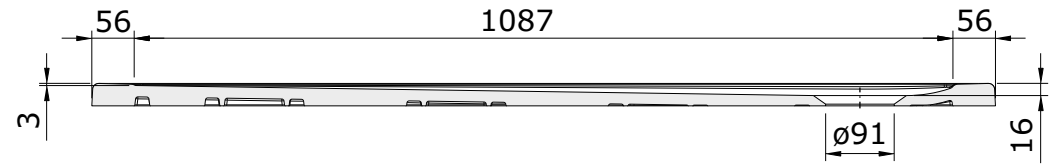

série: Stepin

descrição: base 120x70

sanindusa®

código: 107572

revisão: 00

Os produtos apresentados seguem especificações técnicas internas da SANINDUSA.

As medidas apresentadas estão sujeitas às tolerâncias e variações naturais da cerâmica pelo que serão sempre orientativas.

Reservamos o direito de fazer alterações técnicas que permitam melhorar a funcionalidade dos nossos produtos, sem aviso prévio.

The presented products follow technical specifications from SANINDUSA.

The dimensions of the pieces are subject to natural ceramic tolerances and variations and will be always orientative.