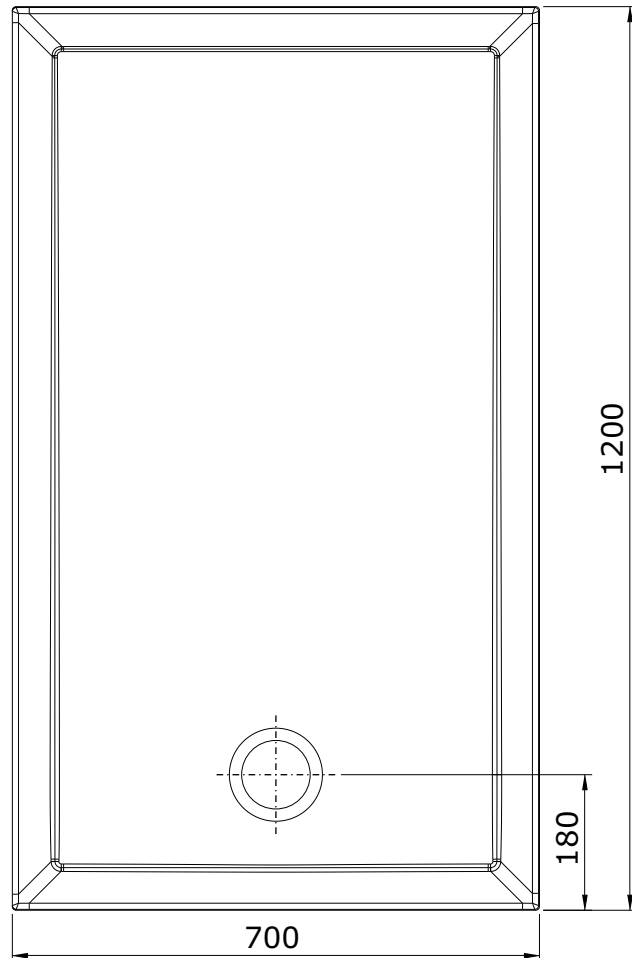

série: Stepin

descrição: base 120x70

sanindusa®

código: 107572

revisão: 00

Os produtos apresentados seguem especificações técnicas internas da SANINDUSA.

As medidas apresentadas estão sujeitas às tolerâncias e variações naturais da cerâmica pelo que serão sempre orientativas.