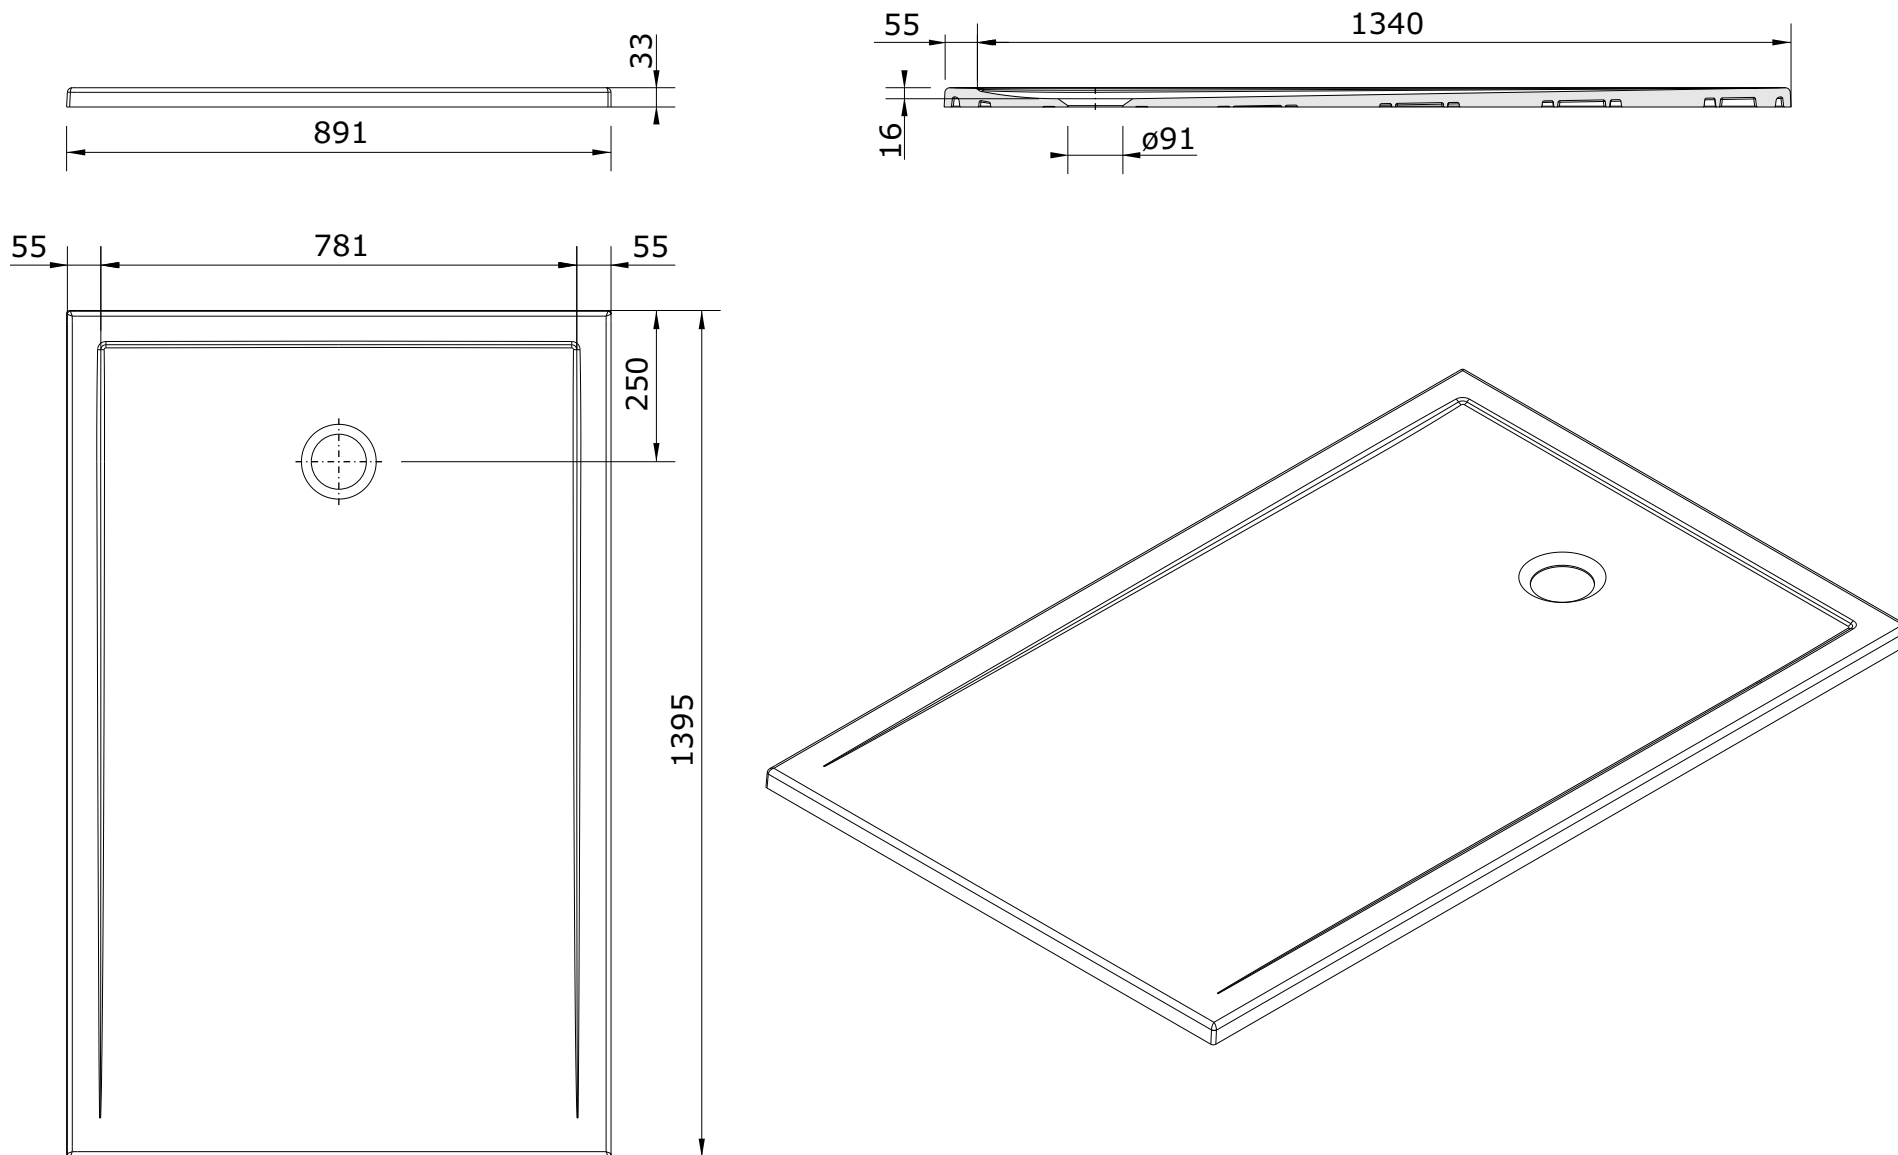

Stepin  
cod.: 107642  
ver.: 02

descrição: base de duche 140x90x3  
description: 140x90x3 stepin shower tray  
description: receveur de douche 140x90x3

sanindusa®

Os produtos apresentados seguem especificações técnicas internas da SANINDUSA.  
As medidas apresentadas estão sujeitas às tolerâncias e variações naturais da cerâmica pelo que serão sempre orientativas.  
Reservamos o direito de fazer alterações técnicas que permitam melhorar a funcionalidade dos nossos produtos, sem aviso prévio.

The presented products follow technical specifications from SANINDUSA.  
The dimensions of the pieces are subject to natural ceramic tolerances and variations and will be always orientative.  
We reserve the right to introduce technical improvements in our products without previous advice.