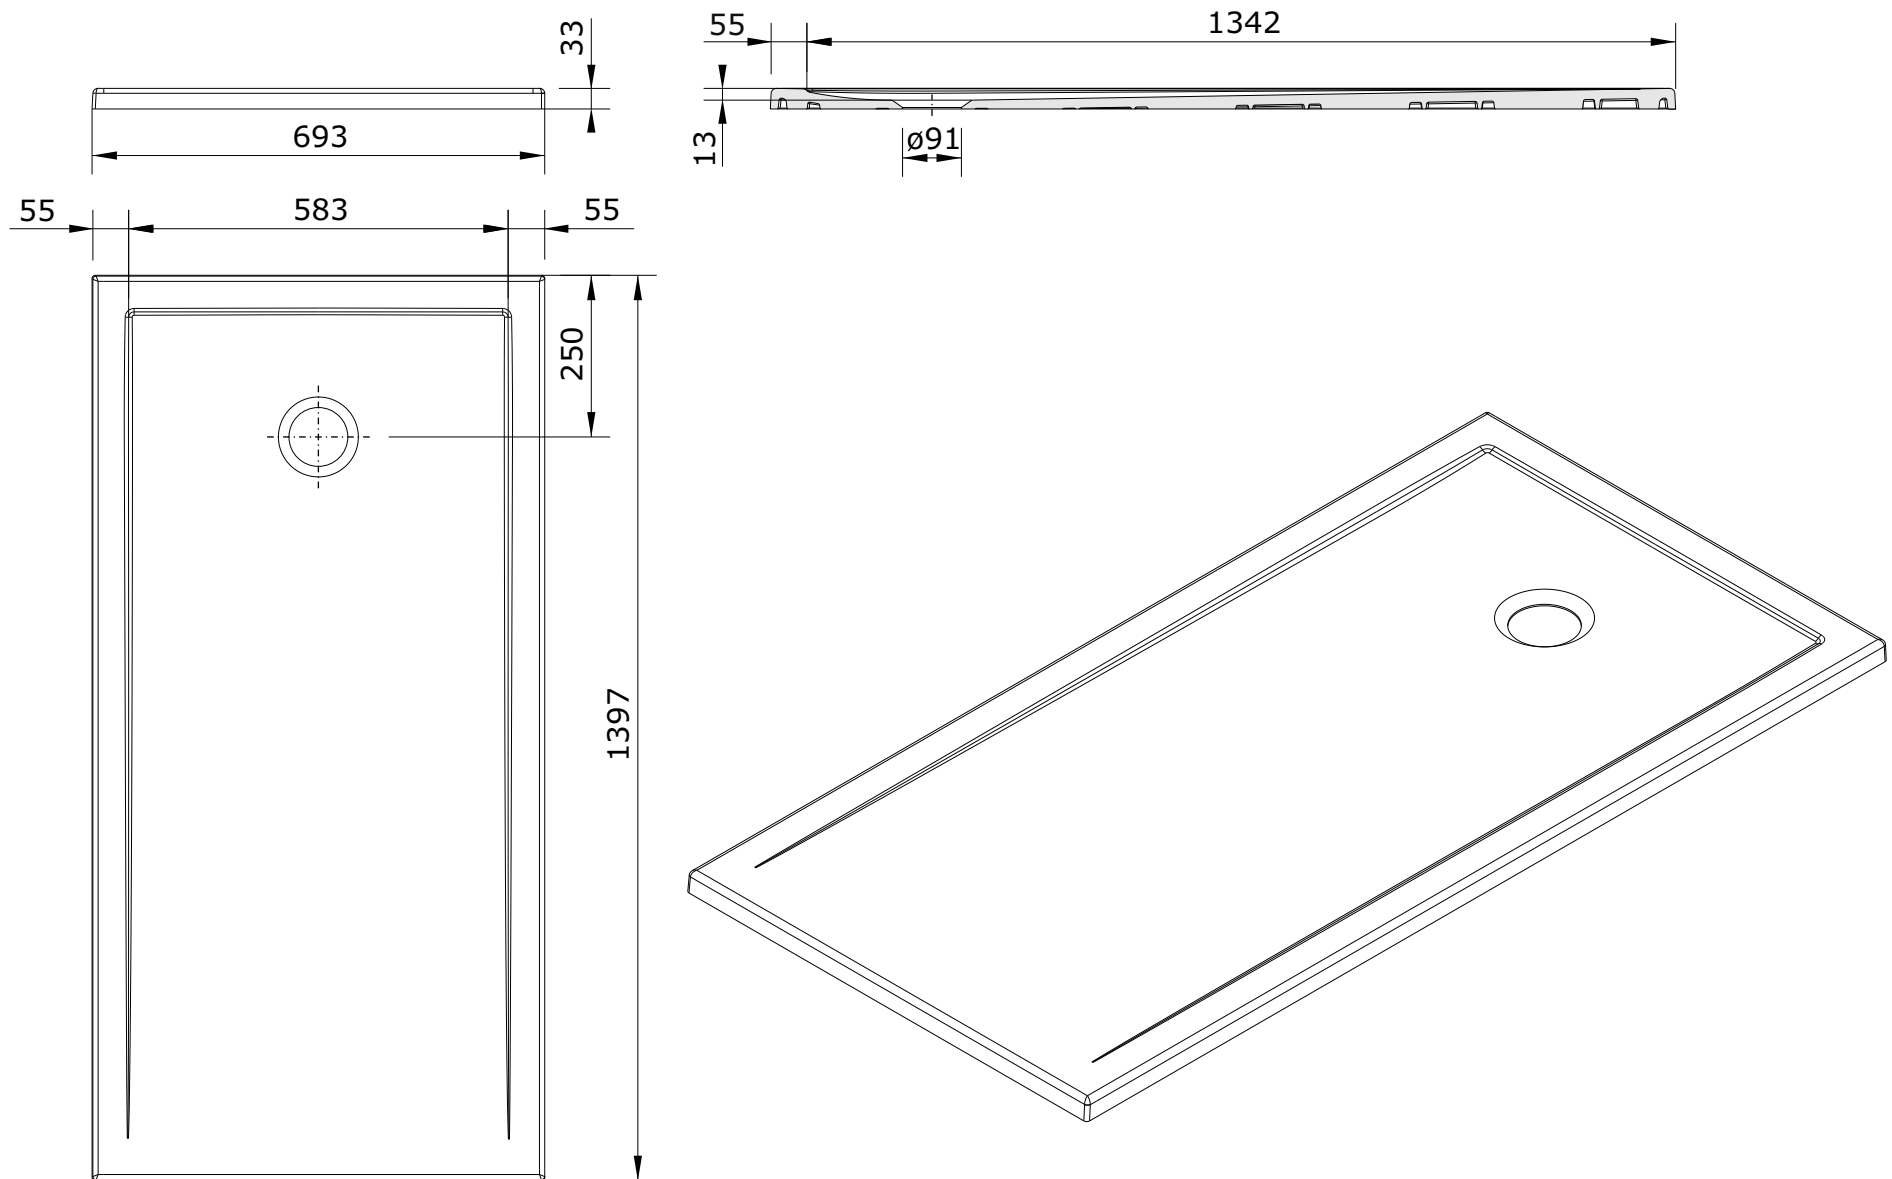

Stepin
cod.: 107622
ver.: 03

descrição: base de duche 140x70x3
description: 140x70x3 shower tray
description: receveur de douche 140x70x3

sanindusa®

Os produtos apresentados seguem especificações técnicas internas da SANINDUSA.
As medidas apresentadas estão sujeitas às tolerâncias e variações naturais da cerâmica pelo que serão sempre orientativas.
Reservamos o direito de fazer alterações técnicas que permitam melhorar a funcionalidade dos nossos produtos, sem aviso prévio.

The presented products follow technical specifications from SANINDUSA.
The dimensions of the pieces are subject to natural ceramic tolerances and variations and will be always orientative.
We reserve the right to introduce technical improvements in our products without previous advice.