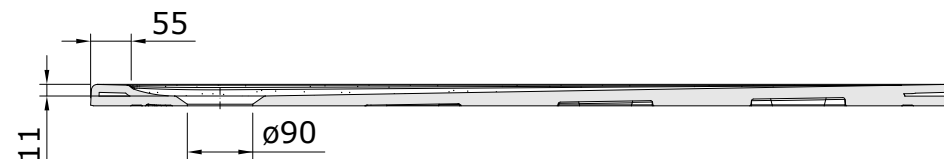

**STEPIN**

descrição: base de duche 120x80 antiderrapante  
 description: 120x80 anti-slip shower tray  
 description: receveur de douche 120x80 antidérapant  
 descripción: plato de ducha 120x80 antideslizante  
 descrizione: piatto doccia 120x80 antiscivolo

[WWW.SANINDUSA.COM](http://WWW.SANINDUSA.COM)

Os produtos apresentados seguem especificações técnicas internas da Sanindusa. As dimensões das peças são meramente indicativas. Reservamos para nós o direito de fazer alterações técnicas que permitam melhorar a funcionalidade dos nossos produtos, sem aviso prévio.