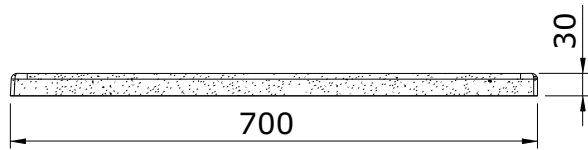

Stepin  
cod.: 107572AD  
ver.: 01

descrição: base de duche antiderrapante 120x70x3  
description: 120x70x3 anti-slip shower tray  
description: receveur de douche antidérapant 120x70x3

sanindusa®

CLASSE  
CLASS  
CLASE **2**

Os produtos apresentados seguem especificações técnicas internas da SANINDUSA.  
As medidas apresentadas estão sujeitas às tolerâncias e variações naturais da cerâmica pelo que serão sempre orientativas.  
Reservamos o direito de fazer alterações técnicas que permitam melhorar a funcionalidade dos nossos produtos, sem aviso prévio.

The presented products follow technical specifications from SANINDUSA.  
The dimensions of the pieces are subject to natural ceramic tolerances and variations and will be always orientative.  
We reserve the right to introduce technical improvements in our products without previous advice.