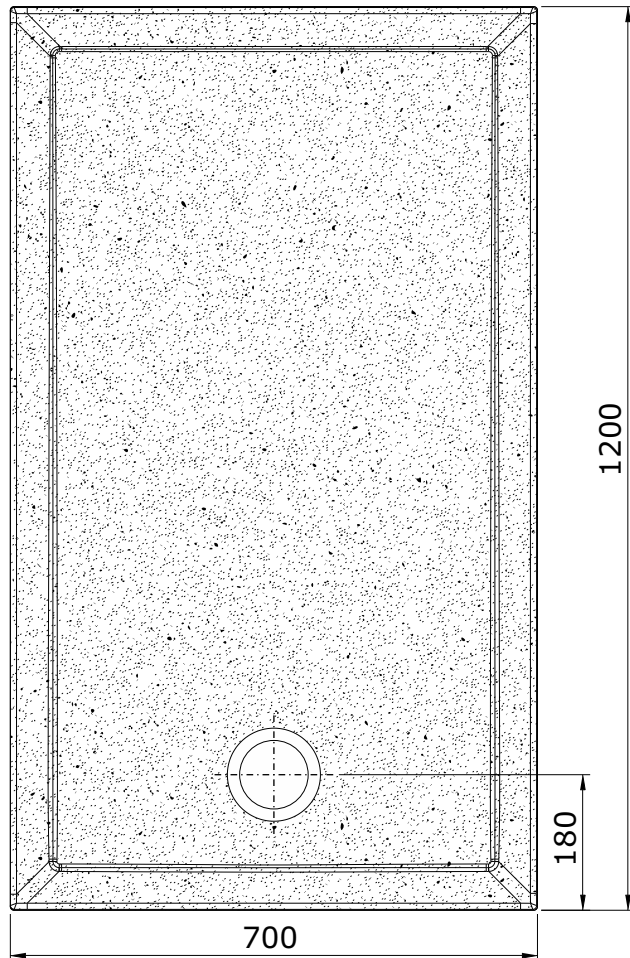

Stepin  
cod.: 107572AD  
ver.: 01

descrição: base de duche antiderrapante 120x70x3  
description: 120x70x3 anti-slip shower tray  
description: receveur de douche antidérapant 120x70x3

sanindusa®

CLASSE  
CLASS  
CLASE **2**