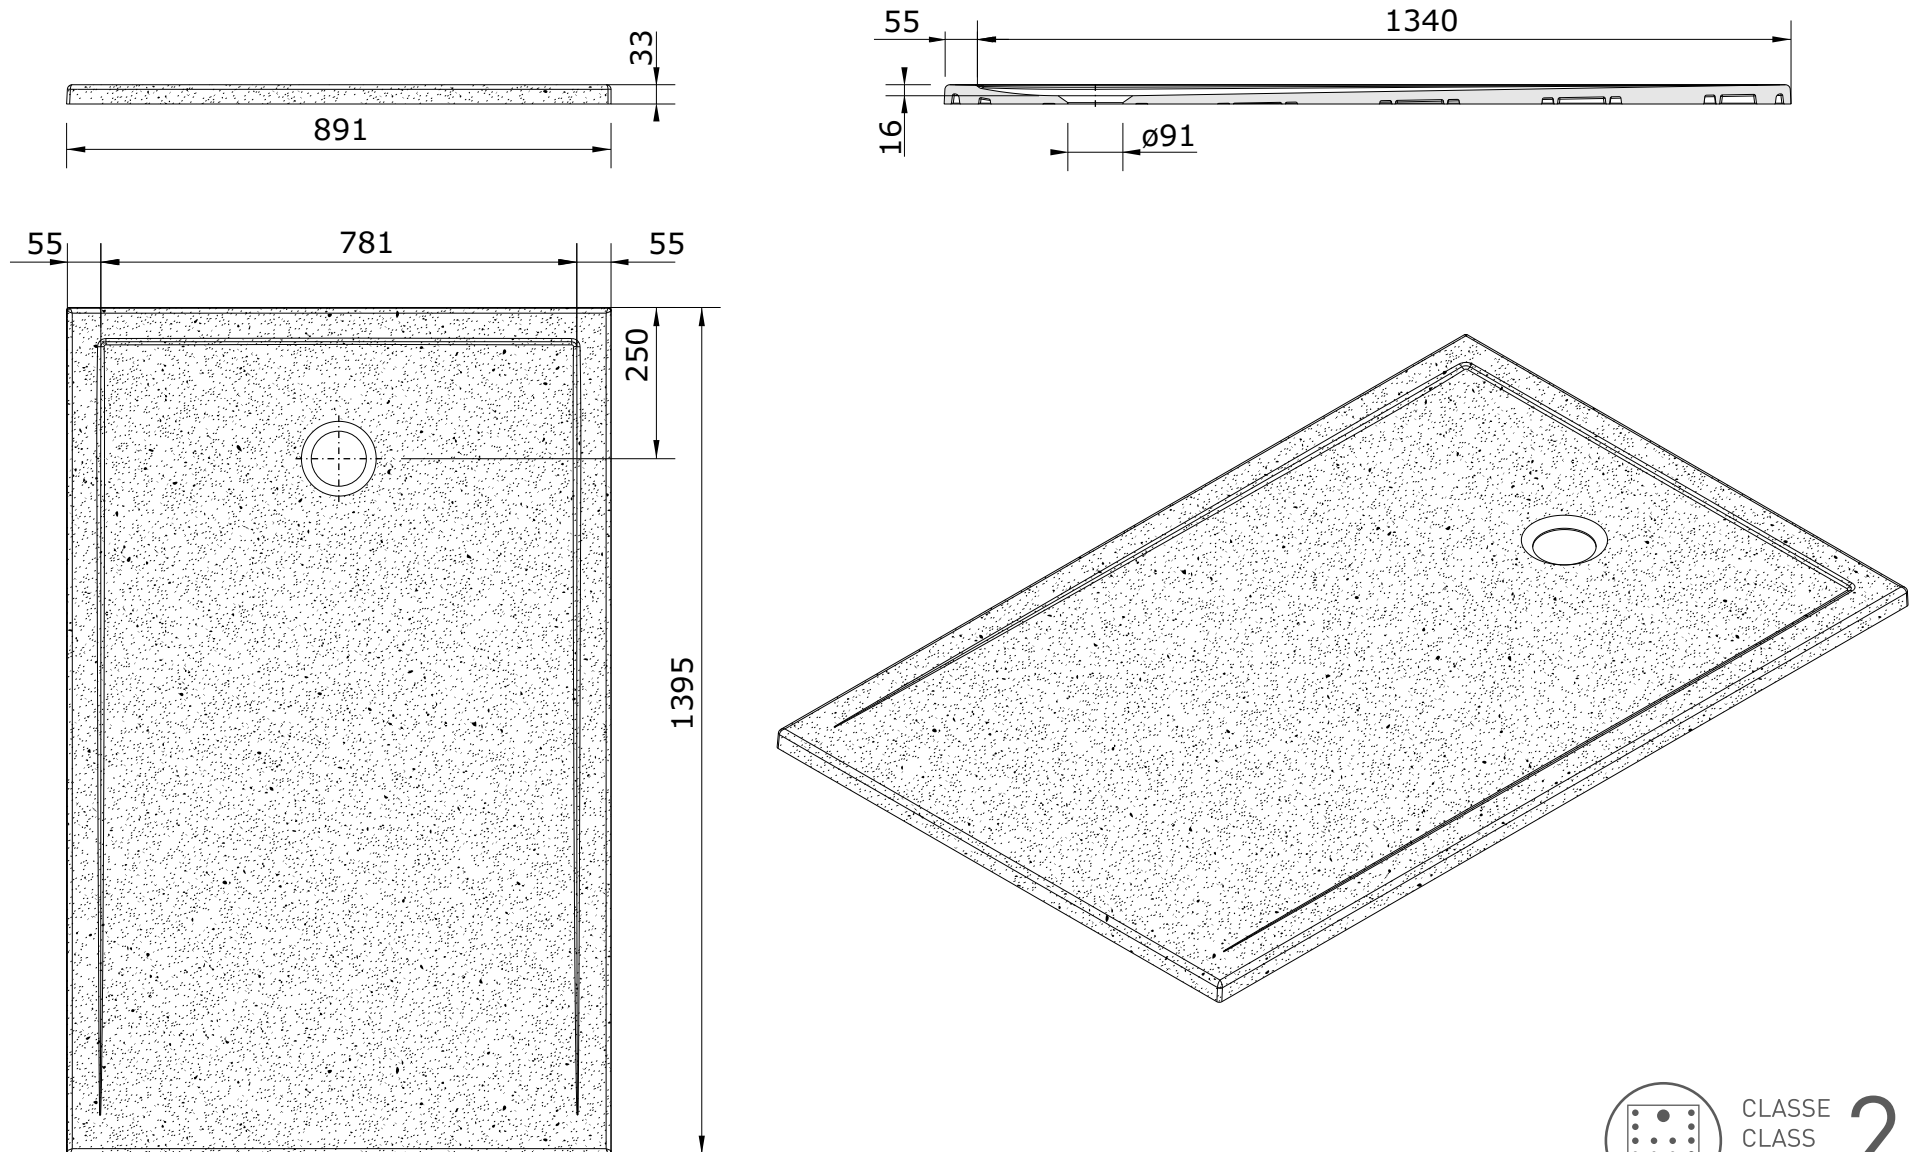

Stepin
cod.: 107642AD
ver.: 02

descrição: base de duche antiderrapante 140x90x3
description: 140x90x3 stepin anti-slip shower tray
description: receveur de douche antidérapant 140x90x3

sanindusa®

Os produtos apresentados seguem especificações técnicas internas da SANINDUSA.
As medidas apresentadas estão sujeitas às tolerâncias e variações naturais da cerâmica pelo que serão sempre orientativas.
Reservamos o direito de fazer alterações técnicas que permitam melhorar a funcionalidade dos nossos produtos, sem aviso prévio.

The presented products follow technical specifications from SANINDUSA.
The dimensions of the pieces are subject to natural ceramic tolerances and variations and will be always orientative.
We reserve the right to introduce technical improvements in our products without previous advice.