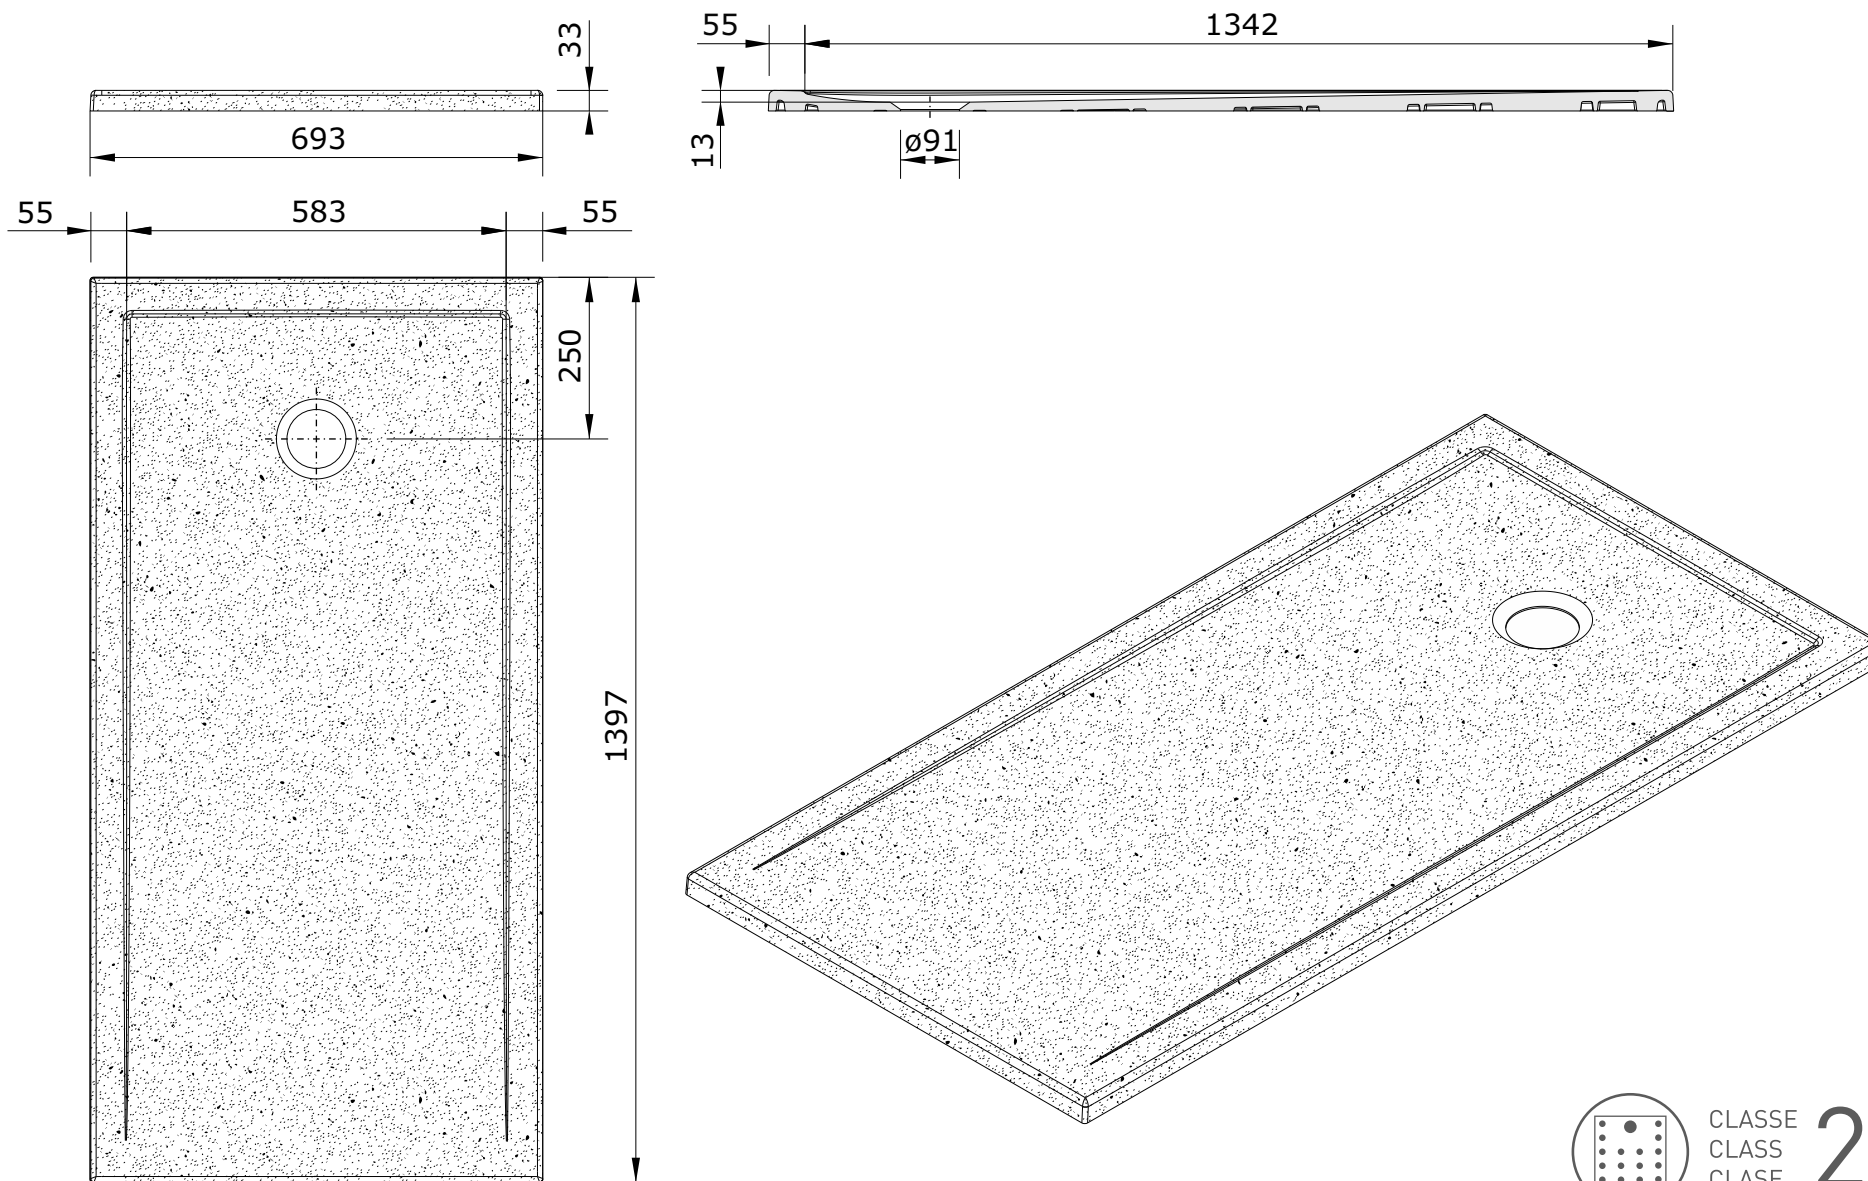

Stepin
cod.: 107622AD
ver.: 02

descrição: base de duche antiderrapante 140x70x3
description: 140x70x3 anti-slip shower tray
description: receveur de douche antidérapant 140x70x3

sanindusa®

Os produtos apresentados seguem especificações técnicas internas da SANINDUSA.
As medidas apresentadas estão sujeitas às tolerâncias e variações naturais da cerâmica pelo que serão sempre orientativas.
Reservamos o direito de fazer alterações técnicas que permitam melhorar a funcionalidade dos nossos produtos, sem aviso prévio.

The presented products follow technical specifications from SANINDUSA.
The dimensions of the pieces are subject to natural ceramic tolerances and variations and will be always orientative.
We reserve the right to introduce technical improvements in our products without previous advice.