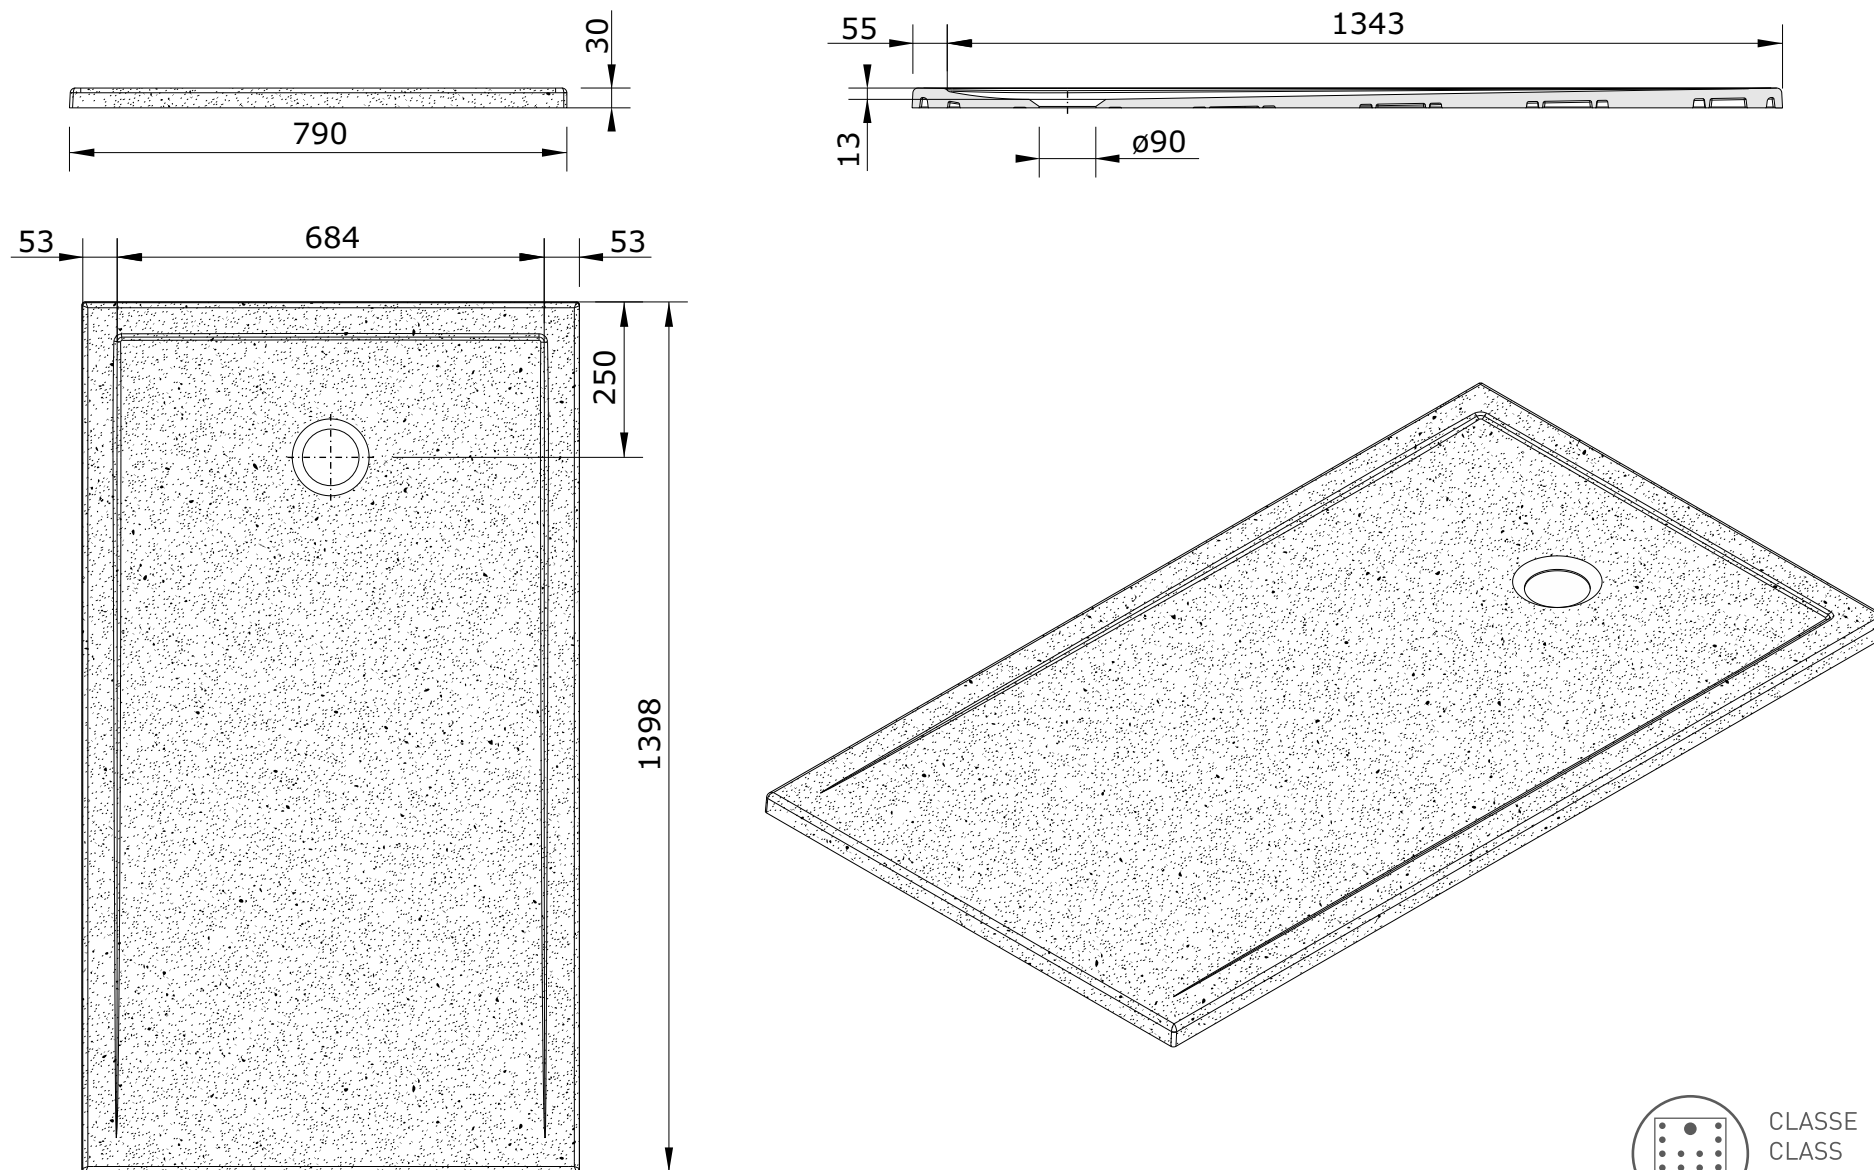

Stepin  
cod.: 107632AD  
ver.: 03

descrição: base de duche antiderrapante 140x80x3  
description: 140x80x3 anti-slip shower tray  
description: receveur de douche antidérapant 140x80x3

sanindusa®

Os produtos apresentados seguem especificações técnicas internas da SANINDUSA.  
As medidas apresentadas estão sujeitas às tolerâncias e variações naturais da cerâmica pelo que serão sempre orientativas.  
Reservamos o direito de fazer alterações técnicas que permitam melhorar a funcionalidade dos nossos produtos, sem aviso prévio.

The presented products follow technical specifications from SANINDUSA.  
The dimensions of the pieces are subject to natural ceramic tolerances and variations and will be always orientative.  
We reserve the right to introduce technical improvements in our products without previous advice.