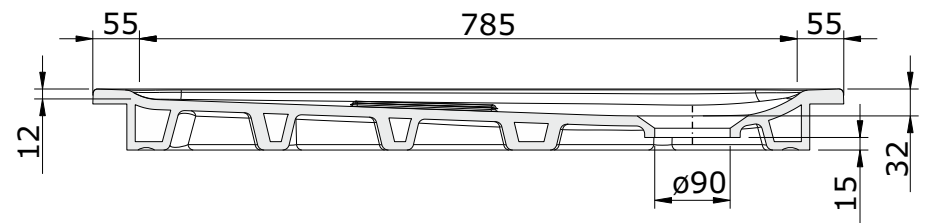

Waterline  
cod.: 107500  
ver.: 01

descrição: base de duche de encastrar 90x90x8  
description: 90x90x8 recessed shower tray  
description: receveur de douche a encastrar 90x90x8

sanindusa®

Os produtos apresentados seguem especificações técnicas internas da SANINDUSA.  
As dimensões são meramente indicativas.  
Reservamos o direito de fazer alterações técnicas que permitam melhorar a funcionalidade dos nossos produtos, sem aviso prévio.

The presented products follow technical specifications from SANINDUSA.  
The dimensions of the pieces are merely a reference.  
We reserve the right to introduce technical improvements in our products without previous advice.

Les produits présentés suivent les spécifications techniques internes de SANINDUSA.  
Les dimensions de ceux-ci sont données à titre indicatifs.  
Nous nous réservons le droit de procéder aux modifications techniques qui permettraient d'améliorer les fonctionnalités de nos produits, sans préavis.