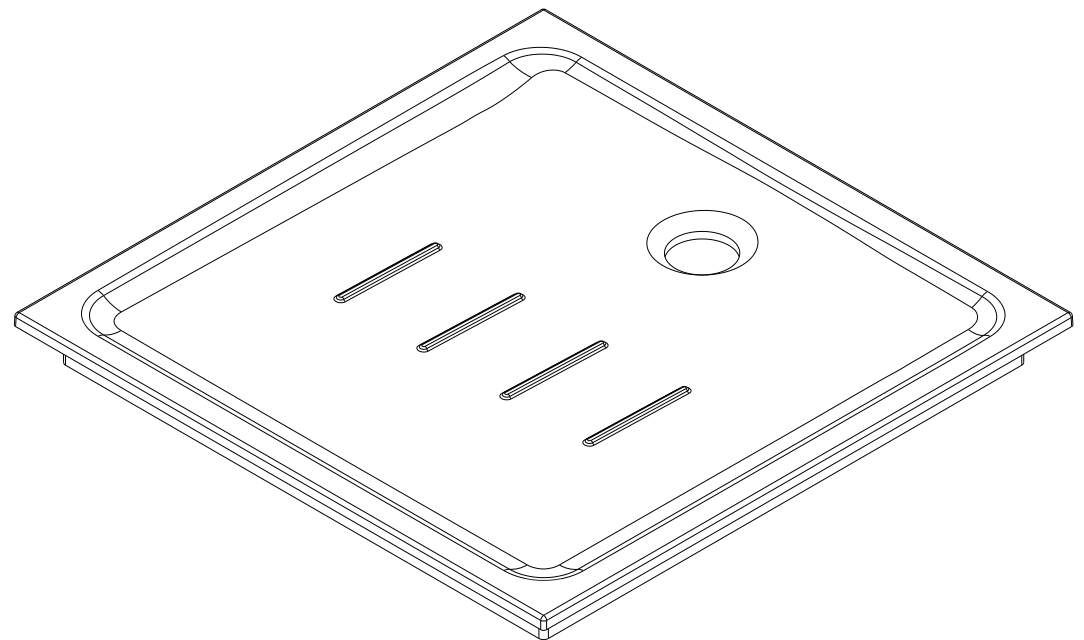

Waterline  
cod.: 107500  
ver.: 01

descrição: base de duche de encastrar 90x90x8  
description: 90x90x8 recessed shower tray  
description: receveur de douche a encastrar 90x90x8

sanindusa®

Os produtos apresentados seguem especificações técnicas internas da SANINDUSA.  
As dimensões são meramente indicativas.  
Reservamos o direito de fazer alterações técnicas que permitam melhorar a funcionalidade dos nossos produtos, sem aviso prévio.

The presented products follow technical specifications from SANINDUSA.  
The dimensions of the pieces are merely a reference.  
We reserve the right to introduce technical improvements in our products without previous advice.