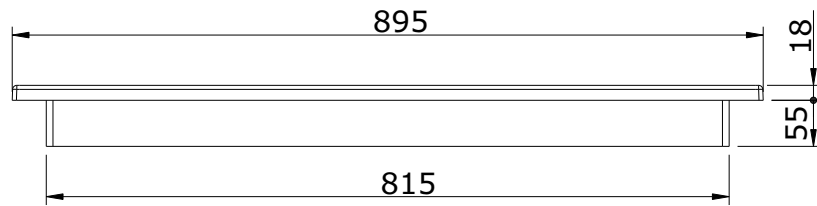

Waterline  
cod.: 107500  
ver.: 01

descrição: base de duche de encastrar 90x90x8  
description: 90x90x8 recessed shower tray  
description: receveur de douche a encastrar 90x90x8

sanindusa®

Os produtos apresentados seguem especificações técnicas internas da SANINDUSA.  
As dimensões são meramente indicativas.  
Reservamos o direito de fazer alterações técnicas que permitam melhorar a funcionalidade dos nossos produtos, sem aviso prévio.

The presented products follow technical specifications from SANINDUSA.  
The dimensions of the pieces are merely a reference.  
We reserve the right to introduce technical improvements in our products without previous advice.

Les produits présentés suivent les spécifications techniques internes de SANINDUSA.  
Les dimensions de ceux-ci sont données à titre indicatifs.  
Nous nous réservons le droit de procéder aux modifications techniques qui permettraient d'améliorer les fonctionnalités de nos produits, sans préavis.