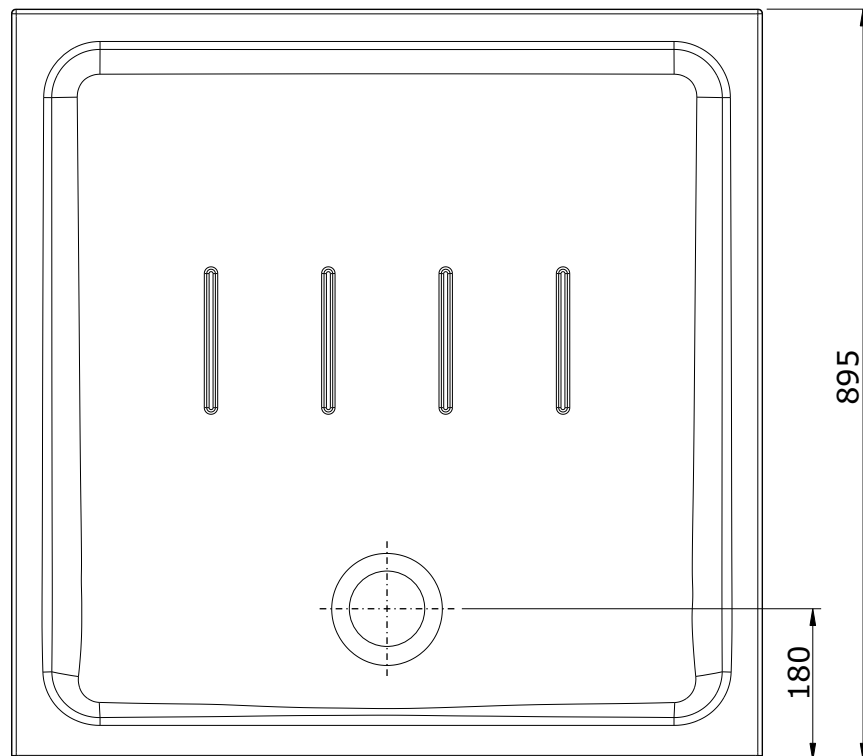

Waterline  
cod.: 107500  
ver.: 01

descrição: base de duche de encastrar 90x90x8  
description: 90x90x8 recessed shower tray  
description: receveur de douche a encastrar 90x90x8

sanindusa®

Os produtos apresentados seguem especificações técnicas internas da SANINDUSA.  
As dimensões são meramente indicativas.  
Reservamos o direito de fazer alterações técnicas que permitam melhorar a funcionalidade dos nossos produtos, sem aviso prévio.