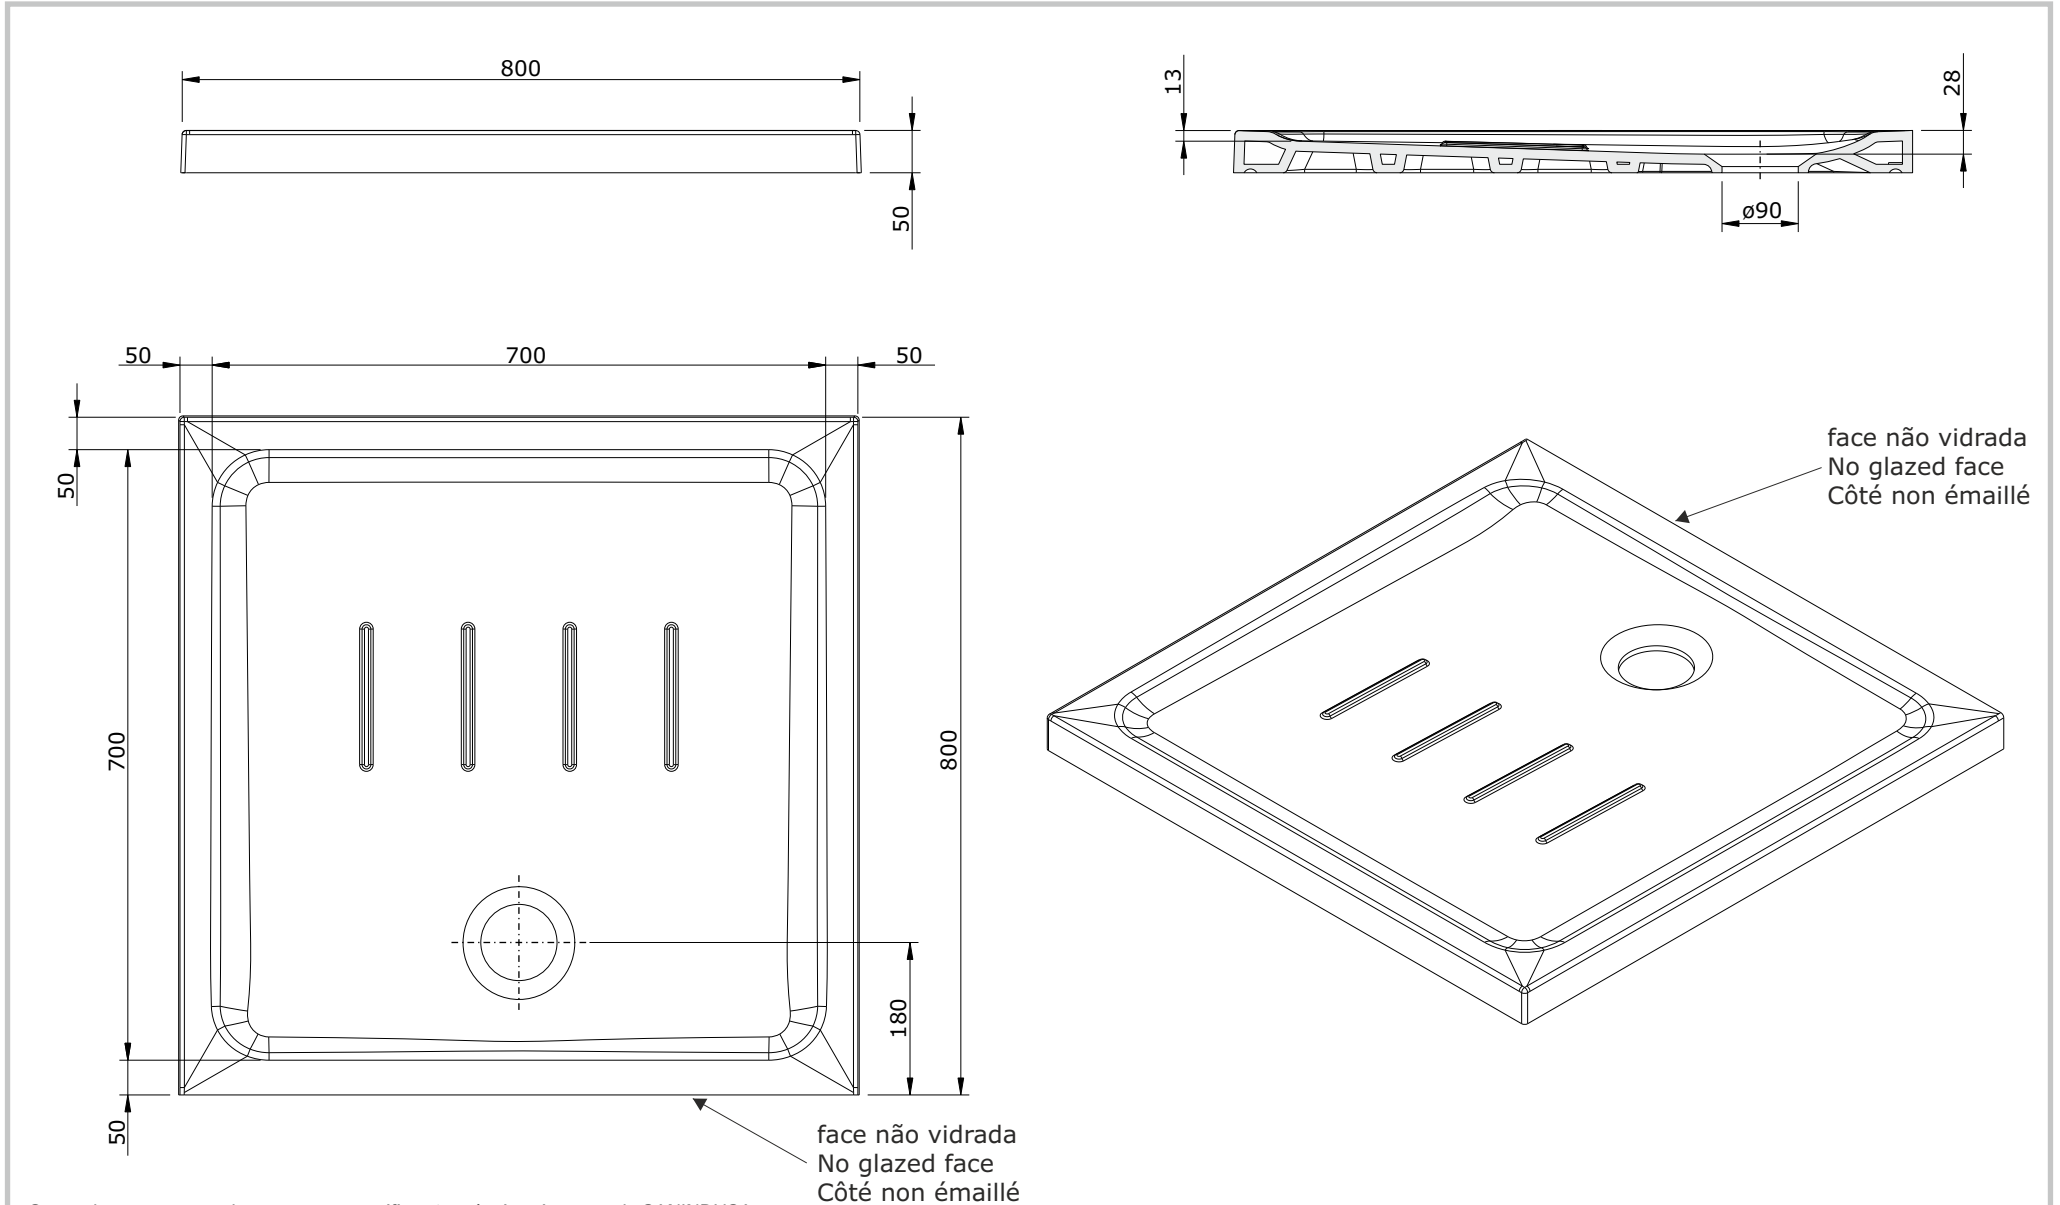

Waterline
cod.: 107470
ver.: 02

descrição: base de duche 80x80x5
description: 80x80x5 shower tray
description: receveur de douche 80x80x5

sanindusa®

Os produtos apresentados seguem especificações técnicas internas da SANINDUSA.
As medidas apresentadas estão sujeitas às tolerâncias e variações naturais da cerâmica pelo que serão sempre orientativas.
Reservamos o direito de fazer alterações técnicas que permitam melhorar a funcionalidade dos nossos produtos, sem aviso prévio.

The presented products follow technical specifications from SANINDUSA.
The dimensions of the pieces are subject to natural ceramic tolerances and variations and will be always orientative.
We reserve the right to introduce technical improvements in our products without previous advice.