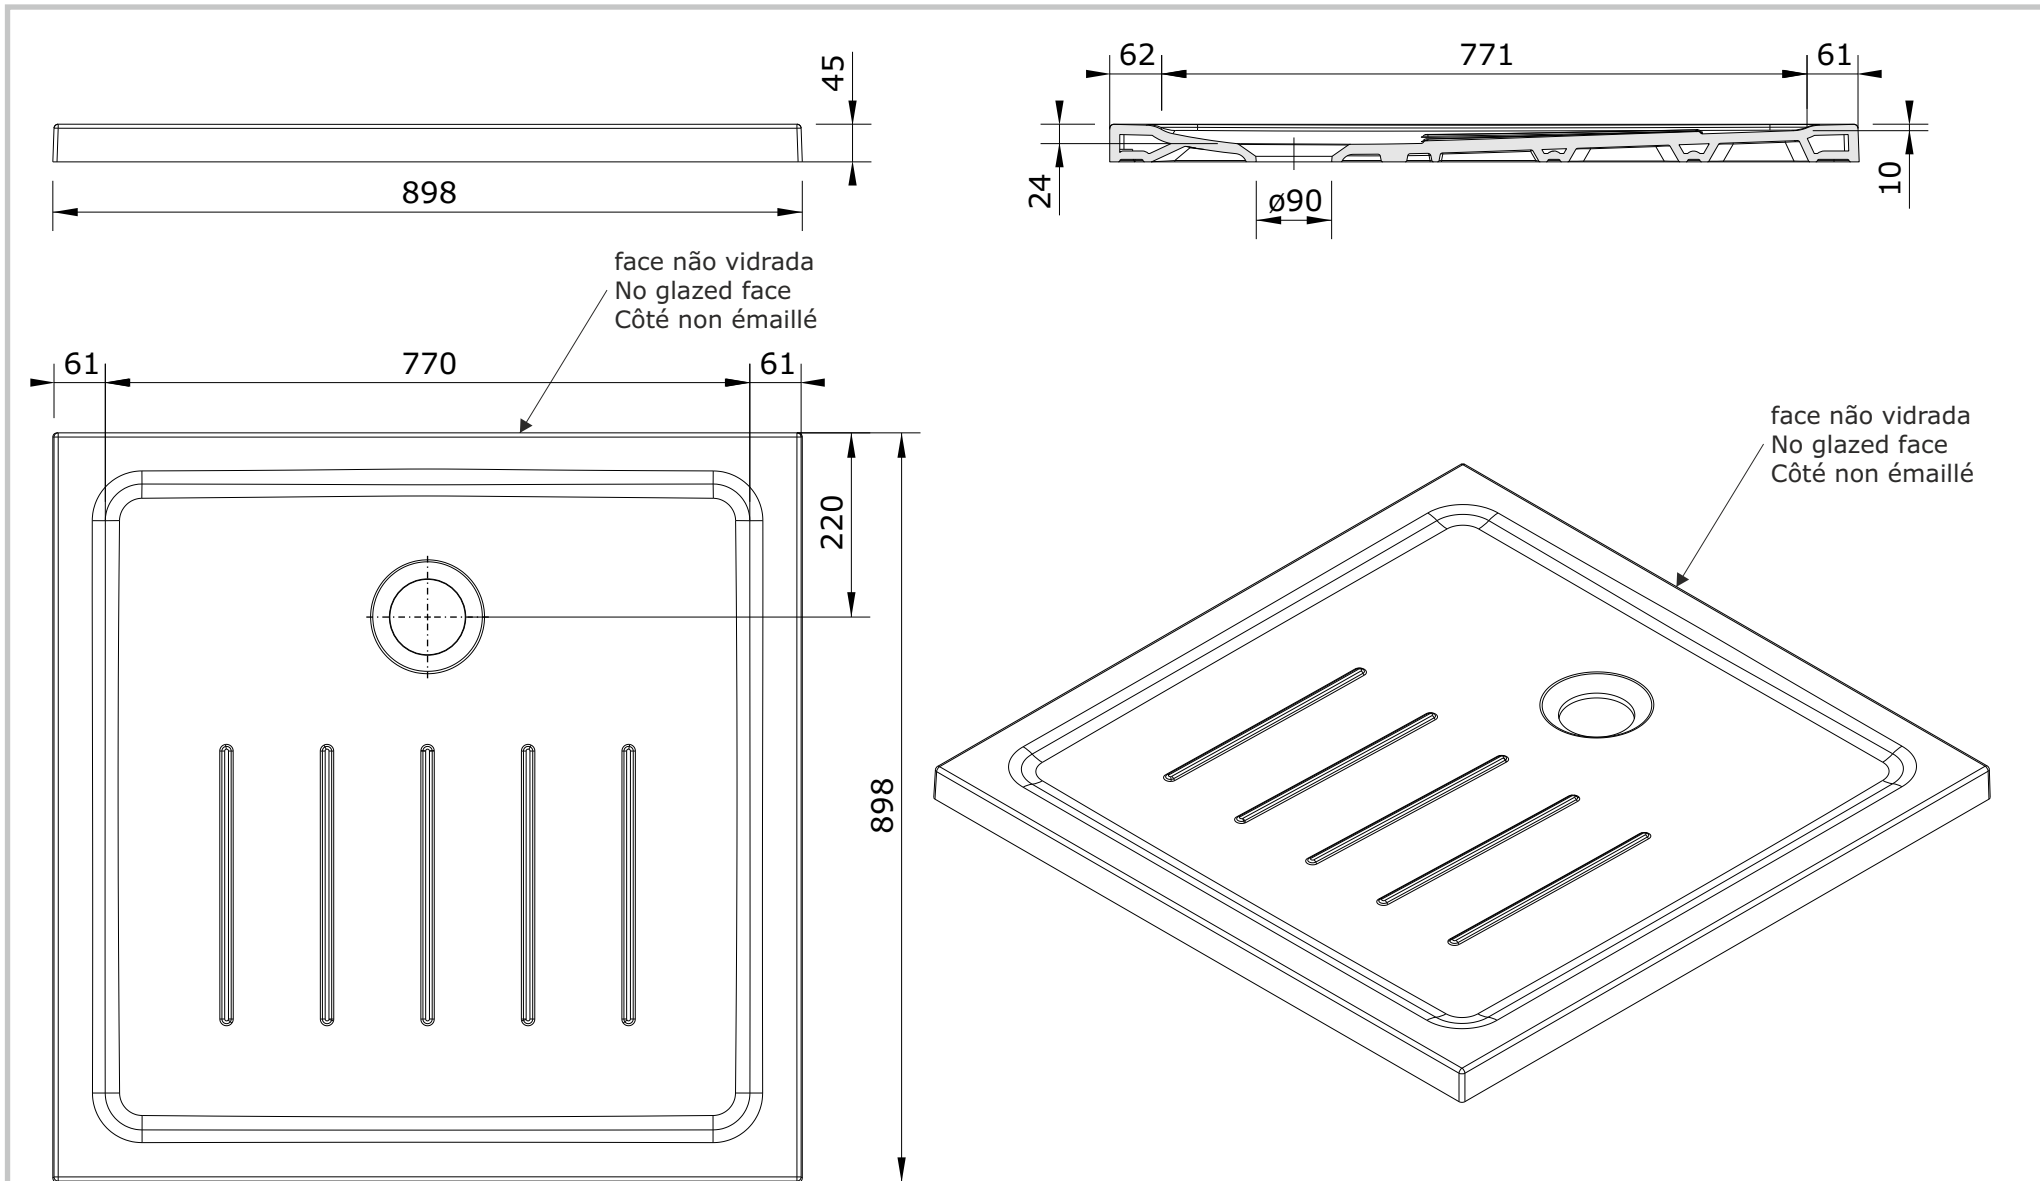

Waterline
cod.: 107780
ver.: 00

descrição: base de duche 90x90x5
description: 90x90x5 shower tray
description: receveur de douche 90x90x5

sanindusa®

Os produtos apresentados seguem especificações técnicas internas da SANINDUSA.
As medidas apresentadas estão sujeitas às tolerâncias e variações naturais da cerâmica pelo que serão sempre orientativas.
Reservamos o direito de fazer alterações técnicas que permitam melhorar a funcionalidade dos nossos produtos, sem aviso prévio.

The presented products follow technical specifications from SANINDUSA.
The dimensions of the pieces are subject to natural ceramic tolerances and variations and will be always orientative.
We reserve the right to introduce technical improvements in our products without previous advice.

Les produits présentés suivent les spécifications techniques internes de SANINDUSA.
Les dimensions de ceux-ci sont données à titre indicatifs.
Nous nous réservons le droit de procéder aux modifications techniques qui permettraient d'améliorer les fonctionnalités de nos produits, sans préavis.