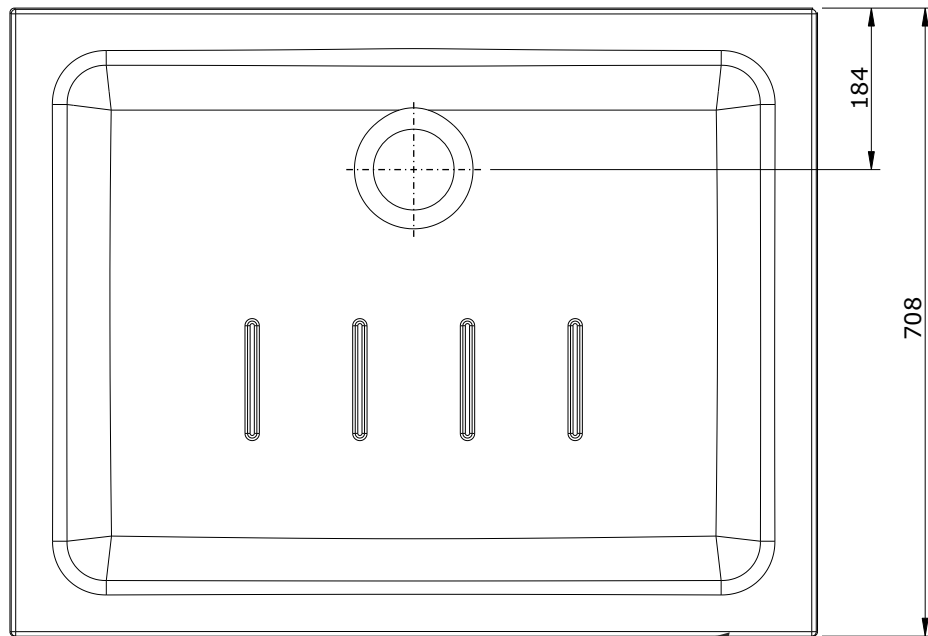

Waterline
cod.: 107442
ver.: 01

descrição: base de duche 90x70x5
description: 90x70x5 shower tray
description: receveur de douche 90x70x5

sanindusa®

face não vidrada
No glazed face
Côté non émaillé

Os produtos apresentados seguem especificações técnicas internas da SANINDUSA.
As medidas apresentadas estão sujeitas às tolerâncias e variações naturais da cerâmica pelo que serão sempre orientativas.
Reservamos o direito de fazer alterações técnicas que permitam melhorar a funcionalidade dos nossos produtos, sem aviso prévio.

The presented products follow technical specifications from SANINDUSA.
The dimensions of the pieces are subject to natural ceramic tolerances and variations and will be always orientative.
We reserve the right to introduce technical improvements in our products without previous advice.