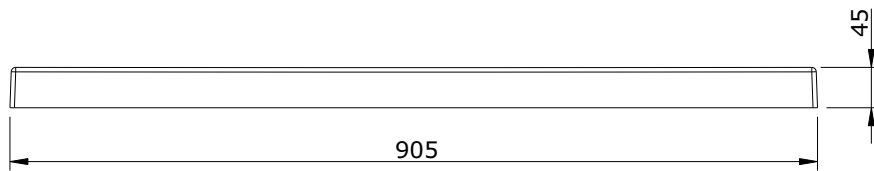

Waterline
cod.: 107442
ver.: 01

descrição: base de duche 90x70x5
description: 90x70x5 shower tray
description: receveur de douche 90x70x5

sanindusa®

face não vidrada
No glazed face
Côté non émaillé

Os produtos apresentados seguem especificações técnicas internas da SANINDUSA.
As medidas apresentadas estão sujeitas às tolerâncias e variações naturais da cerâmica pelo que serão sempre orientativas.
Reservamos o direito de fazer alterações técnicas que permitam melhorar a funcionalidade dos nossos produtos, sem aviso prévio.

The presented products follow technical specifications from SANINDUSA.
The dimensions of the pieces are subject to natural ceramic tolerances and variations and will be always orientative.
We reserve the right to introduce technical improvements in our products without previous advice.

Les produits présentés suivent les spécifications techniques internes de SANINDUSA.
Les dimensions de ceux-ci sont données à titre indicatifs.
Nous nous réservons le droit de procéder aux modifications techniques qui permettraient d'améliorer les fonctionnalités de nos produits, sans préavis.