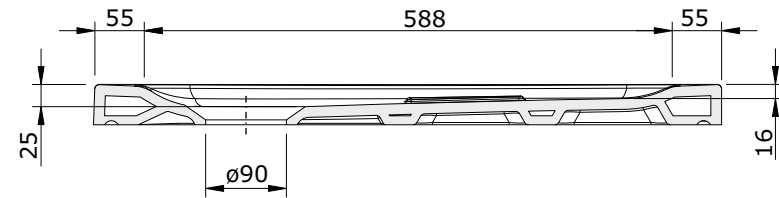

Waterline
cod.: 107442
ver.: 01

descrição: base de duche 90x70x5
description: 90x70x5 shower tray
description: receveur de douche 90x70x5

sanindusa®

face não vidrada
No glazed face
Côté non émaillé

Os produtos apresentados seguem especificações técnicas internas da SANINDUSA.
As medidas apresentadas estão sujeitas às tolerâncias e variações naturais da cerâmica pelo que serão sempre orientativas.
Reservamos o direito de fazer alterações técnicas que permitam melhorar a funcionalidade dos nossos produtos, sem aviso prévio.

The presented products follow technical specifications from SANINDUSA.
The dimensions of the pieces are subject to natural ceramic tolerances and variations and will be always orientative.
We reserve the right to introduce technical improvements in our products without previous advice.

Les produits présentés suivent les spécifications techniques internes de SANINDUSA.
Les dimensions de ceux-ci sont données à titre indicatifs.
Nous nous réservons le droit de procéder aux modifications techniques qui permettraient d'améliorer les fonctionnalités de nos produits, sans préavis.