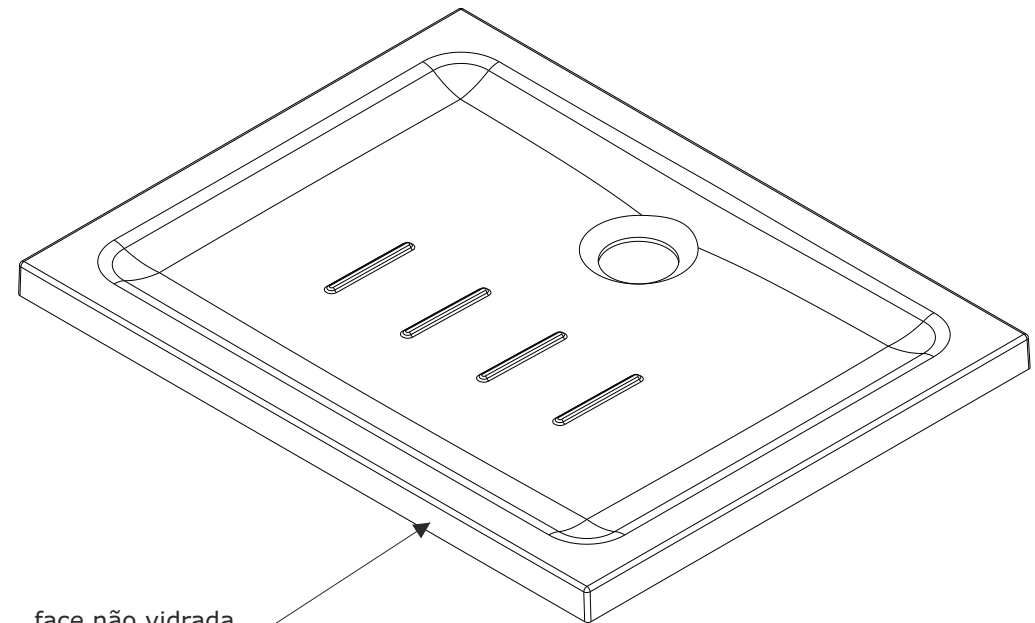

Waterline
cod.: 107442
ver.: 01

descrição: base de duche 90x70x5
description: 90x70x5 shower tray
description: receveur de douche 90x70x5

sanindusa®

face não vidrada
No glazed face
Côté non émaillé

Os produtos apresentados seguem especificações técnicas internas da SANINDUSA.
As medidas apresentadas estão sujeitas às tolerâncias e variações naturais da cerâmica pelo que serão sempre orientativas.
Reservamos o direito de fazer alterações técnicas que permitam melhorar a funcionalidade dos nossos produtos, sem aviso prévio.

The presented products follow technical specifications from SANINDUSA.
The dimensions of the pieces are subject to natural ceramic tolerances and variations and will be always orientative.
We reserve the right to introduce technical improvements in our products without previous advice.

Les produits présentés suivent les spécifications techniques internes de SANINDUSA.
Les dimensions de ceux-ci sont données à titre indicatifs.
Nous nous réservons le droit de procéder aux modifications techniques qui permettraient d'améliorer les fonctionnalités de nos produits, sans préavis.