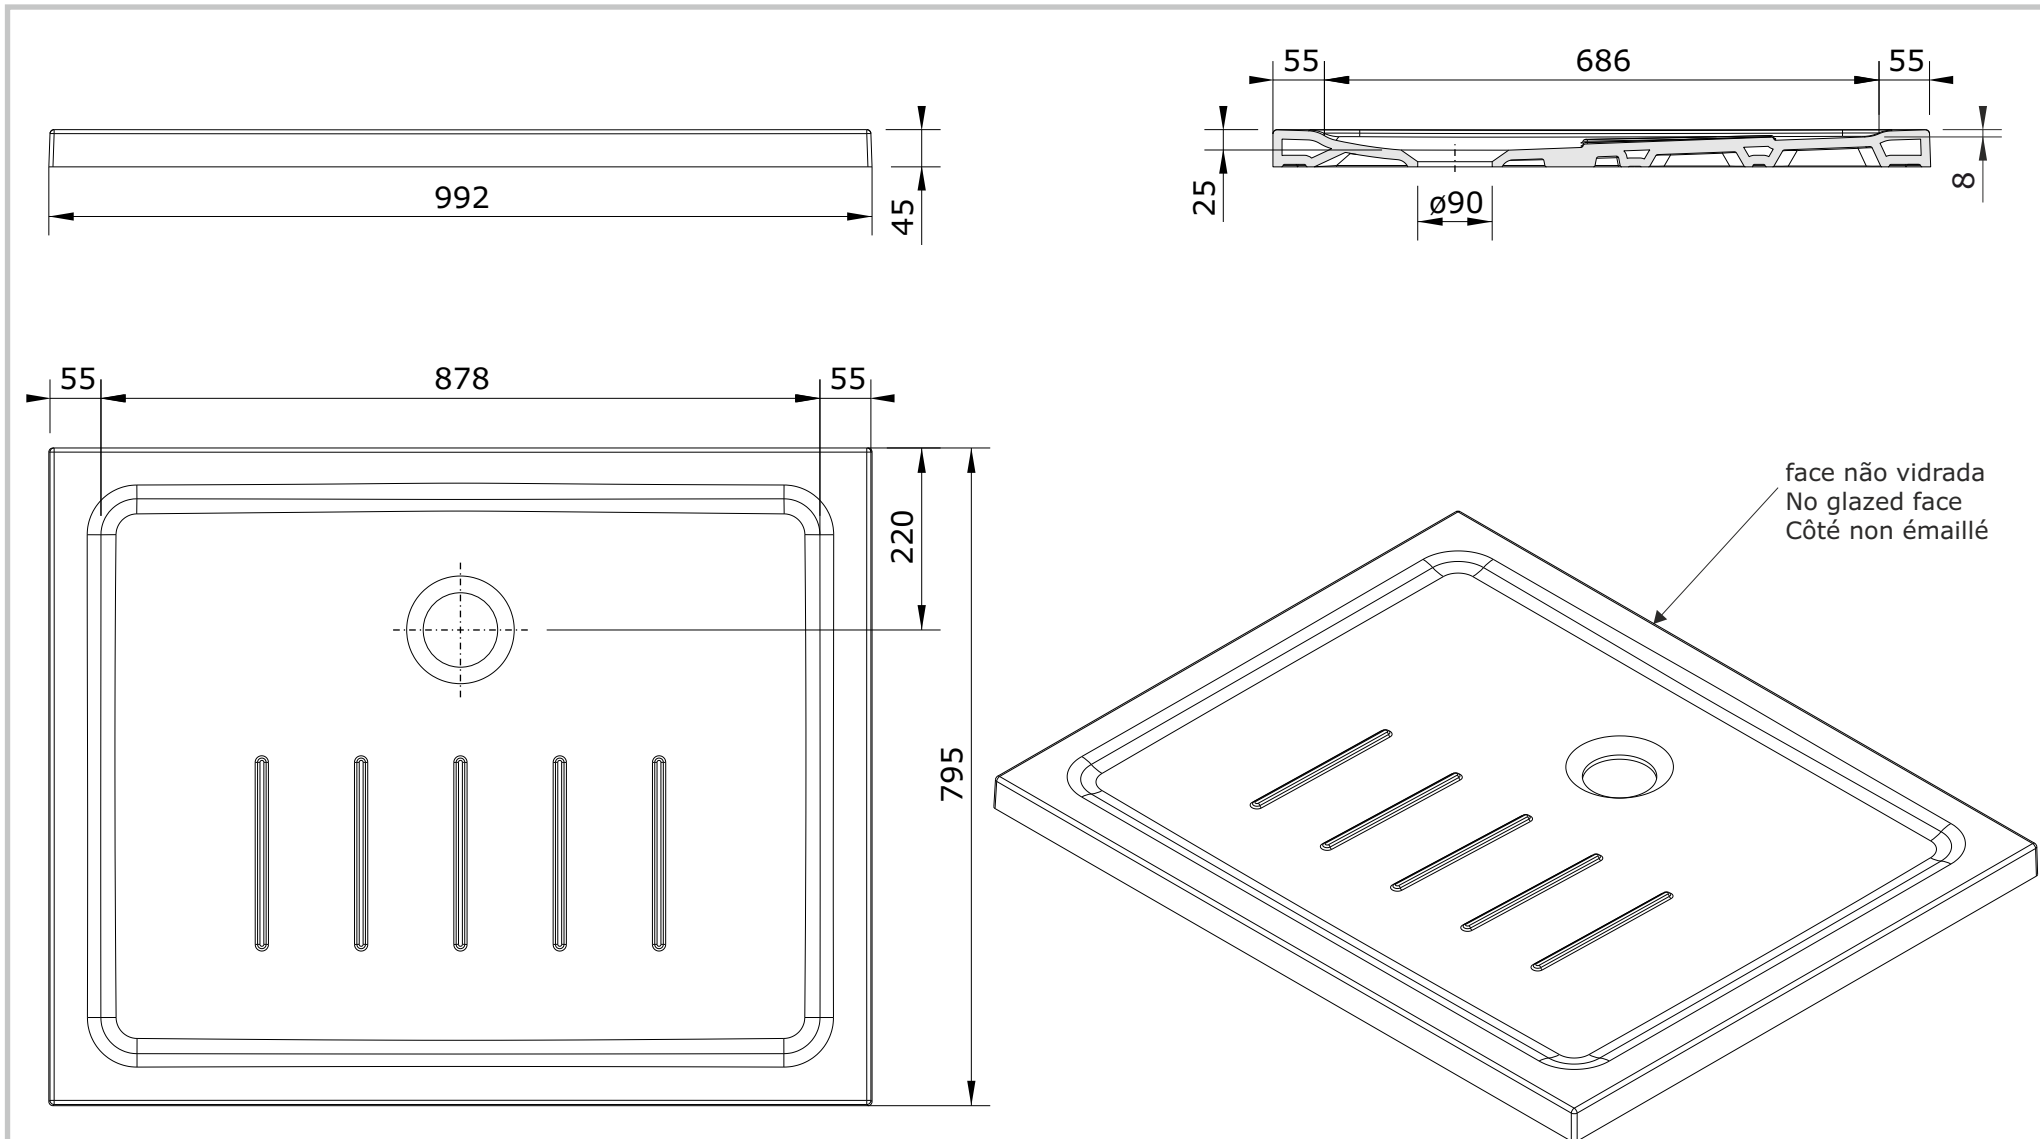

Waterline
cod.: 107722
ver.: 01

descrição: base de duche 100x80x5
description: 100x80x5 shower tray
description: receveur de douche 100x80x5

sanindusa®

Os produtos apresentados seguem especificações técnicas internas da SANINDUSA.
As medidas apresentadas estão sujeitas às tolerâncias e variações naturais da cerâmica pelo que serão sempre orientativas.
Reservamos o direito de fazer alterações técnicas que permitam melhorar a funcionalidade dos nossos produtos, sem aviso prévio.

The presented products follow technical specifications from SANINDUSA.
The dimensions of the pieces are subject to natural ceramic tolerances and variations and will be always orientative.
We reserve the right to introduce technical improvements in our products without previous advice.

Les produits présentés suivent les spécifications techniques internes de Sanindusa.
Les dimensions de ceux-ci sont données à titre indicatifs.
Nous nous réservons le droit de procéder aux modifications techniques qui permettraient d'améliorer les fonctionnalités de nos produits, sans préavis.