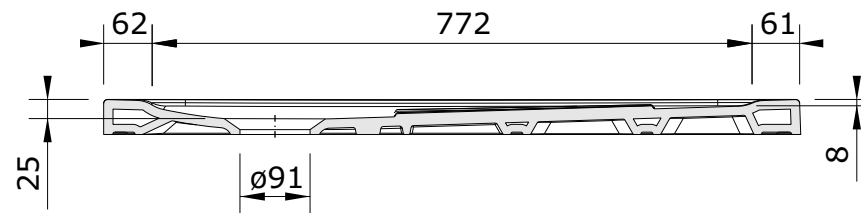

Waterline
cod.: 107732
ver.: 00

descrição: base de duche 100x90
description: 100x90 shower tray
description: receveur de douche 100x90

sanindusa®

Os produtos apresentados seguem especificações técnicas internas da SANINDUSA.
As medidas apresentadas estão sujeitas às tolerâncias e variações naturais da cerâmica pelo que serão sempre orientativas.
Reservamos o direito de fazer alterações técnicas que permitam melhorar a funcionalidade dos nossos produtos, sem aviso prévio.

The presented products follow technical specifications from SANINDUSA.
The dimensions of the pieces are subject to natural ceramic tolerances and variations and will be always orientative.
We reserve the right to introduce technical improvements in our products without previous advice.