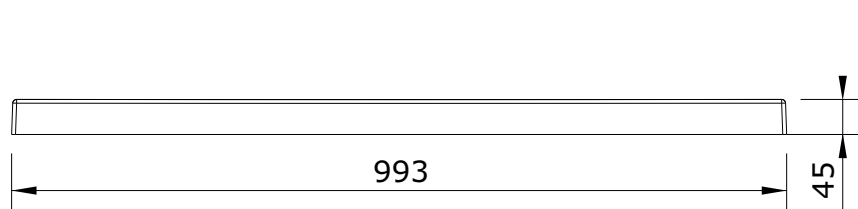

Waterline
cod.: 107732
ver.: 00

descrição: base de duche 100x90
description: 100x90 shower tray
description: receveur de douche 100x90

sanindusa®

Os produtos apresentados seguem especificações técnicas internas da SANINDUSA.
As medidas apresentadas estão sujeitas às tolerâncias e variações naturais da cerâmica pelo que serão sempre orientativas.
Reservamos o direito de fazer alterações técnicas que permitam melhorar a funcionalidade dos nossos produtos, sem aviso prévio.

The presented products follow technical specifications from SANINDUSA.
The dimensions of the pieces are subject to natural ceramic tolerances and variations and will be always orientative.
We reserve the right to introduce technical improvements in our products without previous advice.