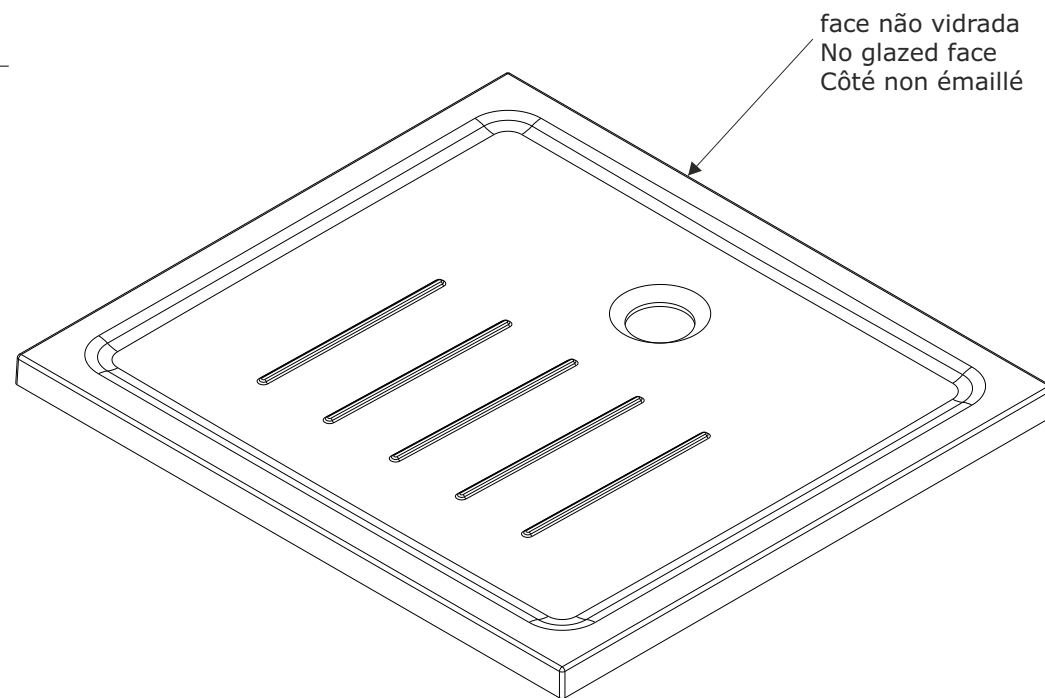

Waterline
cod.: 107732
ver.: 00

descrição: base de duche 100x90
description: 100x90 shower tray
description: receveur de douche 100x90

sanindusa®

Os produtos apresentados seguem especificações técnicas internas da SANINDUSA.
As medidas apresentadas estão sujeitas às tolerâncias e variações naturais da cerâmica pelo que serão sempre orientativas.
Reservamos o direito de fazer alterações técnicas que permitam melhorar a funcionalidade dos nossos produtos, sem aviso prévio.

The presented products follow technical specifications from SANINDUSA.
The dimensions of the pieces are subject to natural ceramic tolerances and variations and will be always orientative.
We reserve the right to introduce technical improvements in our products without previous advice.

Les produits présentés suivent les spécifications techniques internes de Sanindusa.
Les dimensions de ceux-ci sont données à titre indicatifs.
Nous nous réservons le droit de procéder aux modifications techniques qui permettraient d'améliorer les fonctionnalités de nos produits, sans préavis.