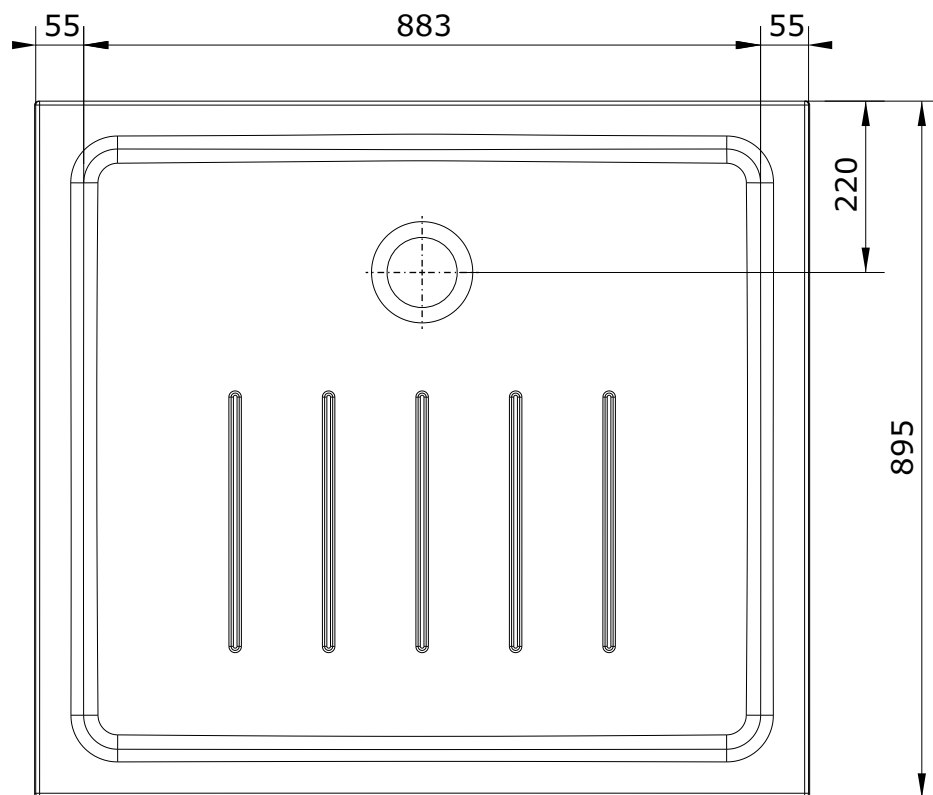

Waterline
cod.: 107732
ver.: 00

descrição: base de duche 100x90
description: 100x90 shower tray
description: receveur de douche 100x90

sanindusa®

Os produtos apresentados seguem especificações técnicas internas da SANINDUSA.
As medidas apresentadas estão sujeitas às tolerâncias e variações naturais da cerâmica pelo que serão sempre orientativas.
Reservamos o direito de fazer alterações técnicas que permitam melhorar a funcionalidade dos nossos produtos, sem aviso prévio.

The presented products follow technical specifications from SANINDUSA.
The dimensions of the pieces are subject to natural ceramic tolerances and variations and will be always orientative.
We reserve the right to introduce technical improvements in our products without previous advice.

Les produits présentés suivent les spécifications techniques internes de Sanindusa.
Les dimensions de ceux-ci sont données à titre indicatifs.
Nous nous réservons le droit de procéder aux modifications techniques qui permettraient d'améliorer les fonctionnalités de nos produits, sans préavis.