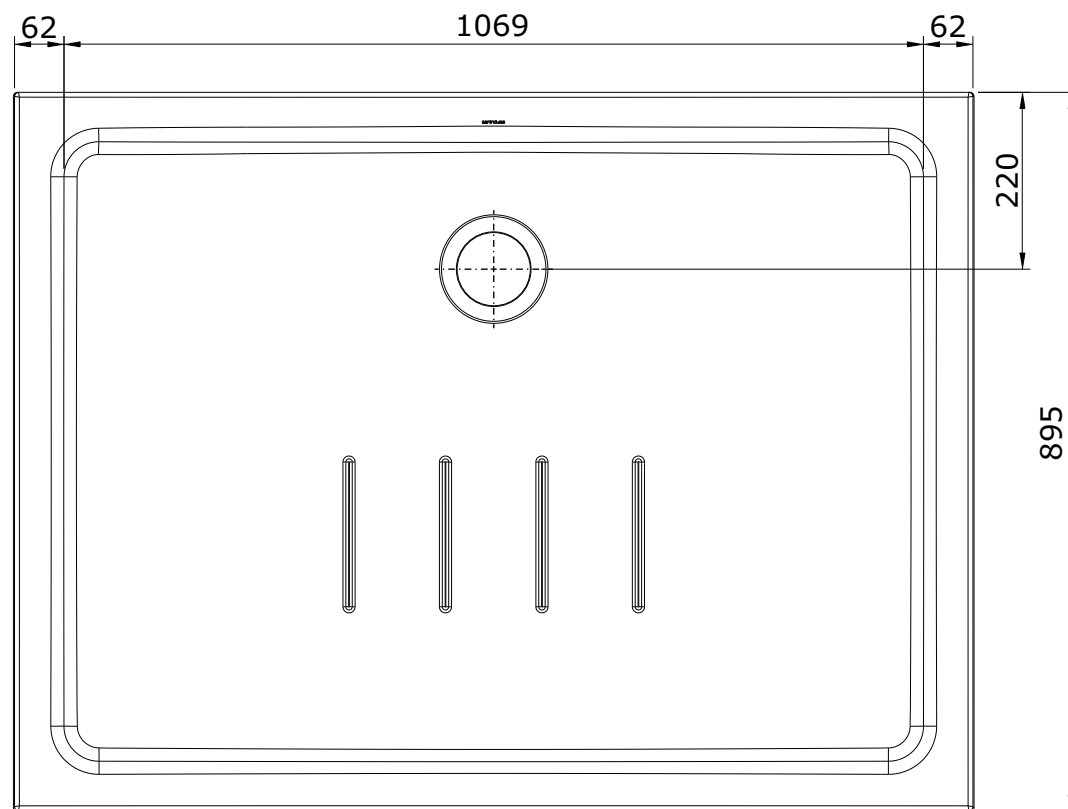

Waterline
cod.: 107752
ver.: 00

descrição: base de duche 120x90
description: 120x90 shower tray
description: receveur de douche 120x90

sanindusa®

Os produtos apresentados seguem especificações técnicas internas da SANINDUSA.
As medidas apresentadas estão sujeitas às tolerâncias e variações naturais da cerâmica pelo que serão sempre orientativas.
Reservamos o direito de fazer alterações técnicas que permitam melhorar a funcionalidade dos nossos produtos, sem aviso prévio.

The presented products follow technical specifications from SANINDUSA.
The dimensions of the pieces are subject to natural ceramic tolerances and variations and will be always orientative.
We reserve the right to introduce technical improvements in our products without previous advice.

Les produits présentés suivent les spécifications techniques internes de Sanindusa.
Les dimensions indiquées sont données à titre indicatif et bénéficient des tolérances usuelles de l'industrie de la céramique.
Nous nous réservons le droit de procéder aux modifications techniques, sans préavis, qui permettraient d'améliorer les fonctionnalités de nos produits.