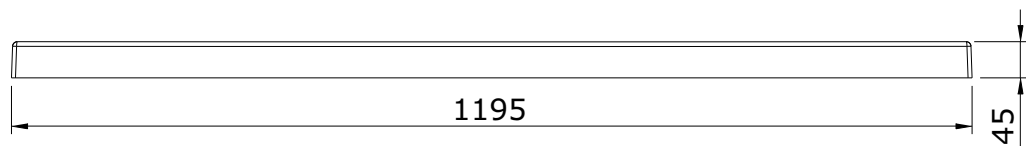

Waterline
cod.: 107752
ver.: 00

descrição: base de duche 120x90
description: 120x90 shower tray
description: receveur de douche 120x90

sanindusa®

Os produtos apresentados seguem especificações técnicas internas da SANINDUSA.
As medidas apresentadas estão sujeitas às tolerâncias e variações naturais da cerâmica pelo que serão sempre orientativas.
Reservamos o direito de fazer alterações técnicas que permitam melhorar a funcionalidade dos nossos produtos, sem aviso prévio.

The presented products follow technical specifications from SANINDUSA.
The dimensions of the pieces are subject to natural ceramic tolerances and variations and will be always orientative.
We reserve the right to introduce technical improvements in our products without previous advice.

Les produits présentés suivent les spécifications techniques internes de Sanindusa.
Les dimensions indiquées sont données à titre indicatif et bénéficient des tolérances usuelles de l'industrie de la céramique.
Nous nous réservons le droit de procéder aux modifications techniques, sans préavis, qui permettraient d'améliorer les fonctionnalités de nos produits.