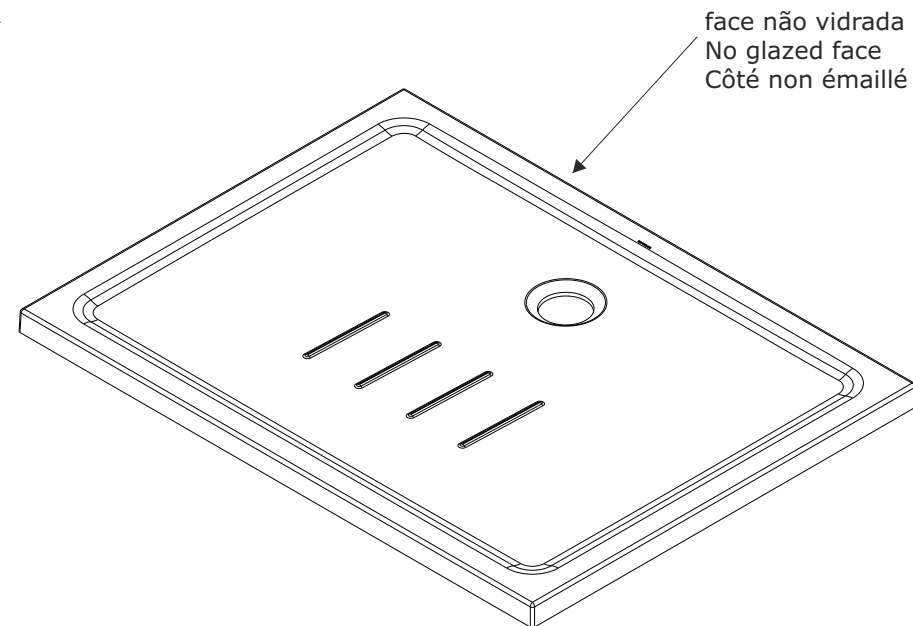

Waterline
cod.: 107752
ver.: 00

descrição: base de duche 120x90
description: 120x90 shower tray
description: receveur de douche 120x90

sanindusa®

Os produtos apresentados seguem especificações técnicas internas da SANINDUSA.
As medidas apresentadas estão sujeitas às tolerâncias e variações naturais da cerâmica pelo que serão sempre orientativas.
Reservamos o direito de fazer alterações técnicas que permitam melhorar a funcionalidade dos nossos produtos, sem aviso prévio.

The presented products follow technical specifications from SANINDUSA.
The dimensions of the pieces are subject to natural ceramic tolerances and variations and will be always orientative.
We reserve the right to introduce technical improvements in our products without previous advice.

Les produits présentés suivent les spécifications techniques internes de Sanindusa.
Les dimensions indiquées sont données à titre indicatif et bénéficient des tolérances usuelles de l'industrie de la céramique.
Nous nous réservons le droit de procéder aux modifications techniques, sans préavis, qui permettraient d'améliorer les fonctionnalités de nos produits.