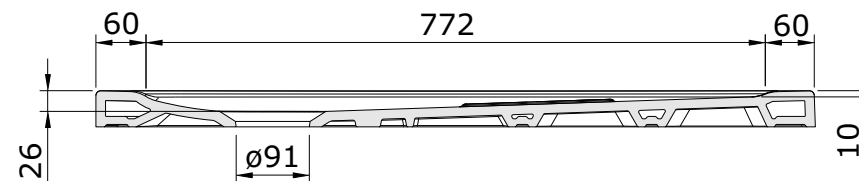

Waterline
cod.: 107752
ver.: 00

descrição: base de duche 120x90
description: 120x90 shower tray
description: receveur de douche 120x90

sanindusa®

Os produtos apresentados seguem especificações técnicas internas da SANINDUSA.
As medidas apresentadas estão sujeitas às tolerâncias e variações naturais da cerâmica pelo que serão sempre orientativas.
Reservamos o direito de fazer alterações técnicas que permitam melhorar a funcionalidade dos nossos produtos, sem aviso prévio.

The presented products follow technical specifications from SANINDUSA.
The dimensions of the pieces are subject to natural ceramic tolerances and variations and will be always orientative.
We reserve the right to introduce technical improvements in our products without previous advice.

Les produits présentés suivent les spécifications techniques internes de Sanindusa.
Les dimensions indiquées sont données à titre indicatif et bénéficient des tolérances usuelles de l'industrie de la céramique.
Nous nous réservons le droit de procéder aux modifications techniques, sans préavis, qui permettraient d'améliorer les fonctionnalités de nos produits.