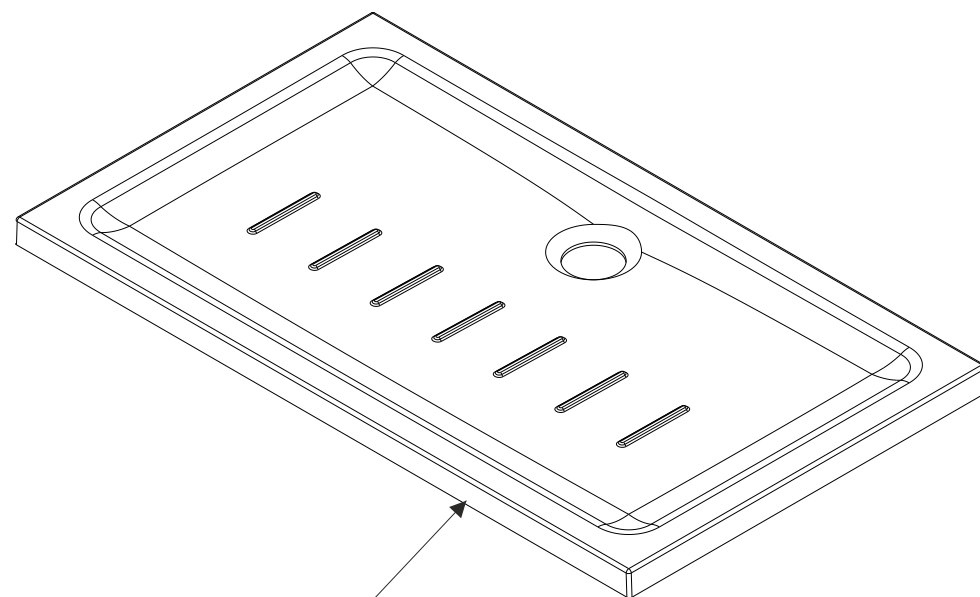

Waterline
cod.: 107462
ver.: 01

descrição: base de duche 120x70x5
description: shower tray 120x70x5
description: receveur de douche 120x70x5

sanindusa®

face não vidrada
No glazed face
Côté non émaillé

Os produtos apresentados seguem especificações técnicas internas da SANINDUSA.
As medidas apresentadas estão sujeitas às tolerâncias e variações naturais da cerâmica pelo que serão sempre orientativas.
Reservamos o direito de fazer alterações técnicas que permitam melhorar a funcionalidade dos nossos produtos, sem aviso prévio.

The presented products follow technical specifications from SANINDUSA.
The dimensions of the pieces are subject to natural ceramic tolerances and variations and will be always orientative.
We reserve the right to introduce technical improvements in our products without previous advice.

Les produits présentés suivent les spécifications techniques internes de Sanindusa.
Les dimensions de ceux-ci sont données à titre indicatifs.
Nous nous réservons le droit de procéder aux modifications techniques qui permettraient d'améliorer les fonctionnalités de nos produits, sans préavis.