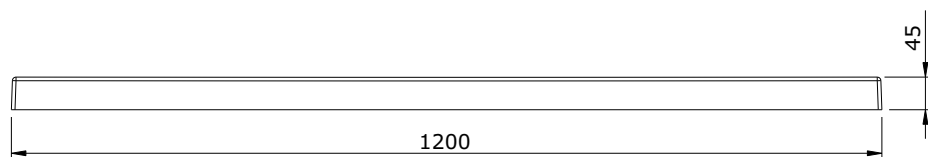

Waterline
cod.: 107462
ver.: 01

descrição: base de duche 120x70x5
description: shower tray 120x70x5
description: receveur de douche 120x70x5

sanindusa®

face não vidrada
No glazed face
Côté non émaillé

Os produtos apresentados seguem especificações técnicas internas da SANINDUSA.
As medidas apresentadas estão sujeitas às tolerâncias e variações naturais da cerâmica pelo que serão sempre orientativas.
Reservamos o direito de fazer alterações técnicas que permitam melhorar a funcionalidade dos nossos produtos, sem aviso prévio.

The presented products follow technical specifications from SANINDUSA.
The dimensions of the pieces are subject to natural ceramic tolerances and variations and will be always orientative.
We reserve the right to introduce technical improvements in our products without previous advice.

Les produits présentés suivent les spécifications techniques internes de Sanindusa.
Les dimensions de ceux-ci sont données à titre indicatifs.
Nous nous réservons le droit de procéder aux modifications techniques qui permettraient d'améliorer les fonctionnalités de nos produits, sans préavis.