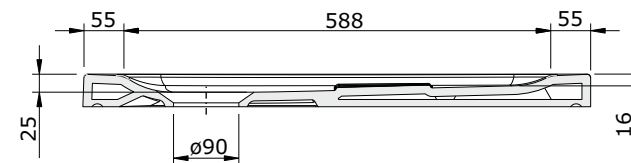

Waterline
cod.: 107462
ver.: 01

descrição: base de duche 120x70x5
description: shower tray 120x70x5
description: receveur de douche 120x70x5

sanindusa®

face não vidrada
No glazed face
Côté non émaillé

Os produtos apresentados seguem especificações técnicas internas da SANINDUSA.
As medidas apresentadas estão sujeitas às tolerâncias e variações naturais da cerâmica pelo que serão sempre orientativas.
Reservamos o direito de fazer alterações técnicas que permitam melhorar a funcionalidade dos nossos produtos, sem aviso prévio.

The presented products follow technical specifications from SANINDUSA.
The dimensions of the pieces are subject to natural ceramic tolerances and variations and will be always orientative.
We reserve the right to introduce technical improvements in our products without previous advice.

Les produits présentés suivent les spécifications techniques internes de Sanindusa.
Les dimensions de ceux-ci sont données à titre indicatifs.
Nous nous réservons le droit de procéder aux modifications techniques qui permettraient d'améliorer les fonctionnalités de nos produits, sans préavis.