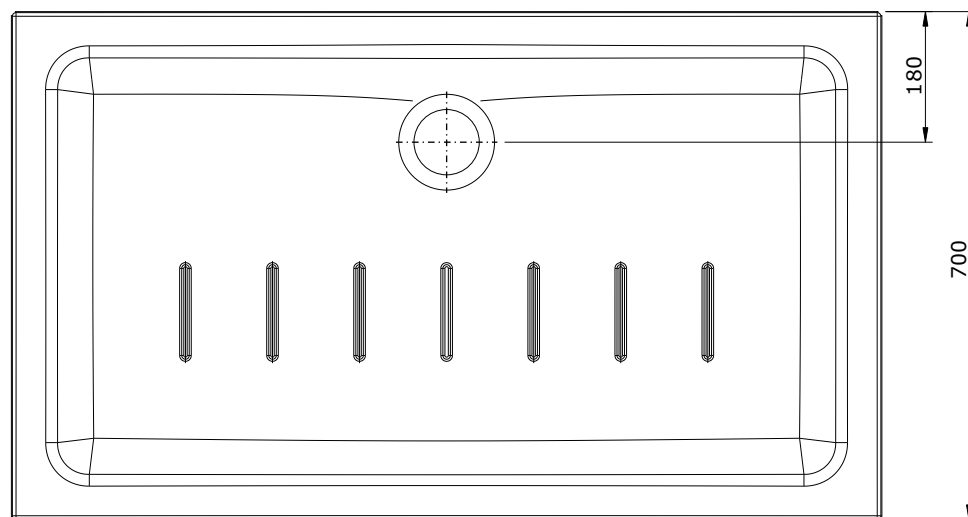

Waterline
cod.: 107462
ver.: 01

descrição: base de duche 120x70x5
description: shower tray 120x70x5
description: receveur de douche 120x70x5

sanindusa®

face não vidrada
No glazed face
Côté non émaillé

Os produtos apresentados seguem especificações técnicas internas da SANINDUSA.
As medidas apresentadas estão sujeitas às tolerâncias e variações naturais da cerâmica pelo que serão sempre orientativas.
Reservamos o direito de fazer alterações técnicas que permitam melhorar a funcionalidade dos nossos produtos, sem aviso prévio.

The presented products follow technical specifications from SANINDUSA.
The dimensions of the pieces are subject to natural ceramic tolerances and variations and will be always orientative.
We reserve the right to introduce technical improvements in our products without previous advice.