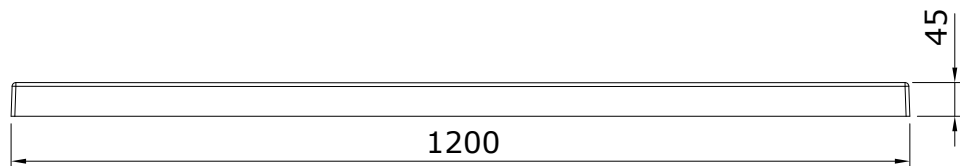

**descrição:** base de duche 120x70  
**description:** 120x70 shower tray  
**description:** receveur de douche 120x70  
**descripción:** plato de ducha 120x70  
**descrizione:** piatto doccia 120x70

[WWW.SANINDUSA.COM](http://WWW.SANINDUSA.COM)

Os produtos apresentados seguem especificações técnicas internas da Sanindusa. As dimensões das peças são meramente indicativas. Reservamos para nós o direito de fazer alterações técnicas que permitam melhorar a funcionalidade dos nossos produtos, sem aviso prévio.