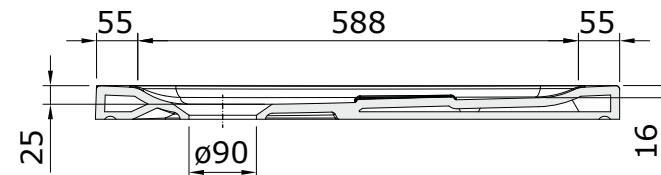

**descrição:** base de duche 120x70  
**description:** 120x70 shower tray  
**description:** receveur de douche 120x70  
**descripción:** plato de ducha 120x70  
**descrizione:** piatto doccia 120x70

[WWW.SANINDUSA.COM](http://WWW.SANINDUSA.COM)

Os produtos apresentados seguem especificações técnicas internas da Sanindusa. As dimensões das peças são meramente indicativas. Reservamos para nós o direito de fazer alterações técnicas que permitam melhorar a funcionalidade dos nossos produtos, sem aviso prévio.