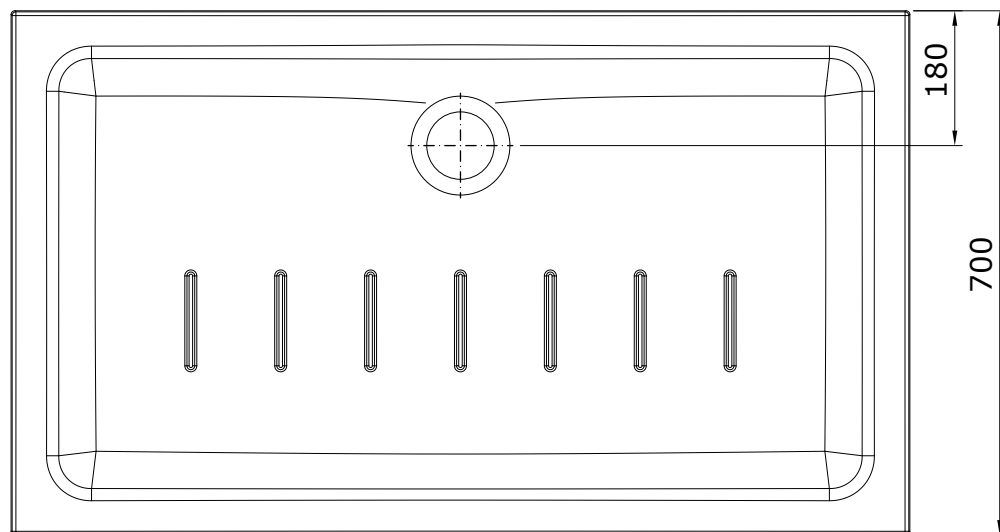

**descrição:** base de duche 120x70  
**description:** 120x70 shower tray  
**description:** receveur de douche 120x70  
**descripción:** plato de ducha 120x70  
**descrizione:** piatto doccia 120x70

[WWW.SANINDUSA.COM](http://WWW.SANINDUSA.COM)