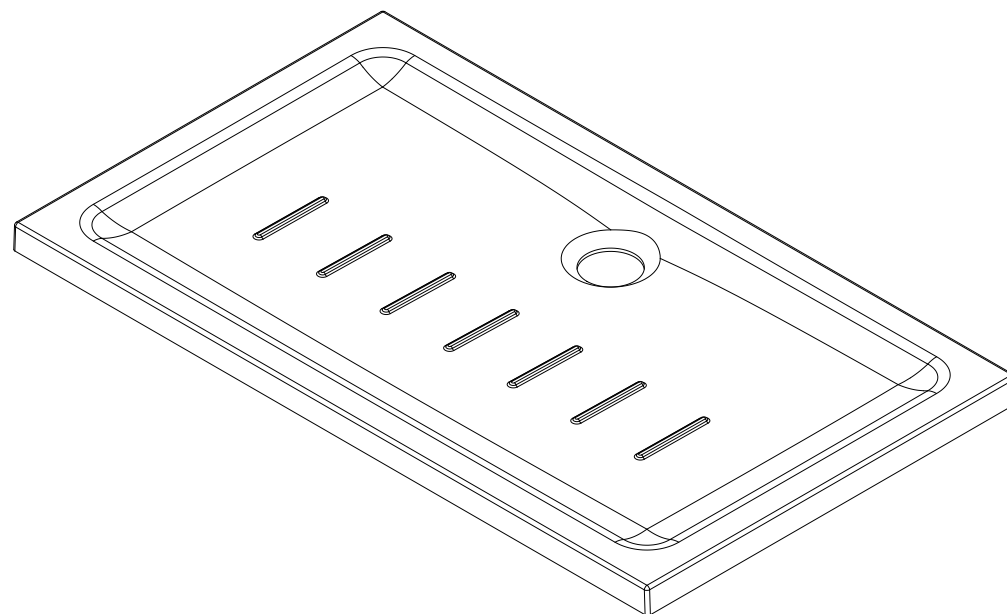

**descrição:** base de duche 120x70  
**description:** 120x70 shower tray  
**description:** receveur de douche 120x70  
**descripción:** plato de ducha 120x70  
**descrizione:** piatto doccia 120x70

[WWW.SANINDUSA.COM](http://WWW.SANINDUSA.COM)

Os produtos apresentados seguem especificações técnicas internas da Sanindusa. As dimensões das peças são meramente indicativas. Reservamos para nós o direito de fazer alterações técnicas que permitam melhorar a funcionalidade dos nossos produtos, sem aviso prévio.