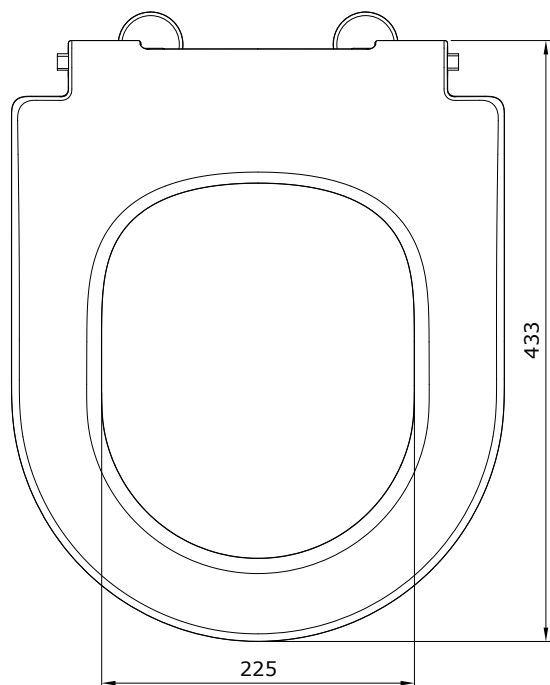

descrição: tampo de sanita slim com easyclip e slowclose

description: slim toilet seat with easyclip and slowclose system

description: abattant pour cuvette slim avec système easyclip et slowclose

descripción: tapa para inodoro slim con easyclip y amortiguador

descrizione: copriwater slim con easyclip e slowclose

Os produtos apresentados seguem especificações técnicas internas da Sanindusa. As dimensões das peças são meramente indicativas. Reservamos para nós o direito de fazer alterações técnicas que permitam melhorar a funcionalidade dos nossos produtos, sem aviso prévio.

The advertised products follow Sanindusa internal technical specifications. The product dimensions are merely indicative. Sanindusa retains for itself the right to perform technical changes that allow it to improve the functionality of Sanindusa products without prior notice.

Les produits annoncés suivent les spécifications techniques internes de Sanindusa. Les dimensions des produits sont simplement indicatives. Sanindusa se réserve le droit d'effectuer des altérations techniques qui permettent d'améliorer la fonctionnalité des produits Sanindusa, sans notification préalable.

Los productos anunciados siguen las especificaciones técnicas internas de Sanindusa. Las dimensiones del producto son meramente indicativas. Sanindusa se reserva el derecho de realizar cambios técnicos que le permitan mejorar la funcionalidad de los productos Sanindusa sin previo aviso.

I prodotti pubblicizzati seguono le specifiche tecniche interne di Sanindusa. Le dimensioni del prodotto sono puramente indicativi. Sanindusa si riserva il diritto di apportare modifiche tecniche che gli permettono di migliorare la funzionalità dei prodotti Sanindusa senza preavviso.