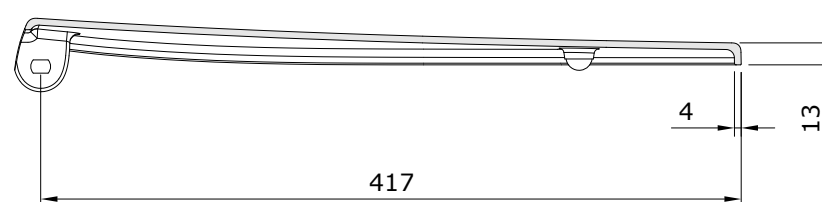

descrição: tampo de sanita slim com easyclip e slowclose

description: slim toilet seat with easyclip and slowclose system

description: abattant pour cuvette slim avec système easyclip et slowclose

descripción: tapa para inodoro slim con easyclip y amortiguador

descrizione: copriwater slim con easyclip e slowclose

Os produtos apresentados seguem especificações técnicas internas da Sanindusa. As dimensões das peças são meramente indicativas. Reservamos para nós o direito de fazer alterações técnicas que permitam melhorar a funcionalidade dos nossos produtos, sem aviso prévio.