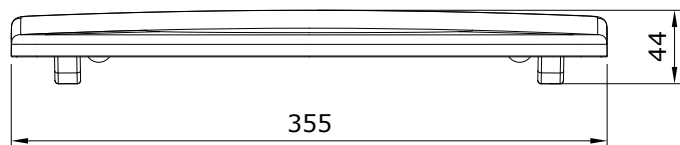

descrição: tampo de sanita slim com easyclip e slowclose

description: slim toilet seat with easyclip and slowclose system

description: abattant pour cuvette slim avec système easyclip et slowclose

descripción: tapa para inodoro slim con easyclip y amortiguador

descrizione: copriwater slim con easyclip e slowclose

Os produtos apresentados seguem especificações técnicas internas da Sanindusa. As dimensões das peças são meramente indicativas. Reservamos para nós o direito de fazer alterações técnicas que permitam melhorar a funcionalidade dos nossos produtos, sem aviso prévio.