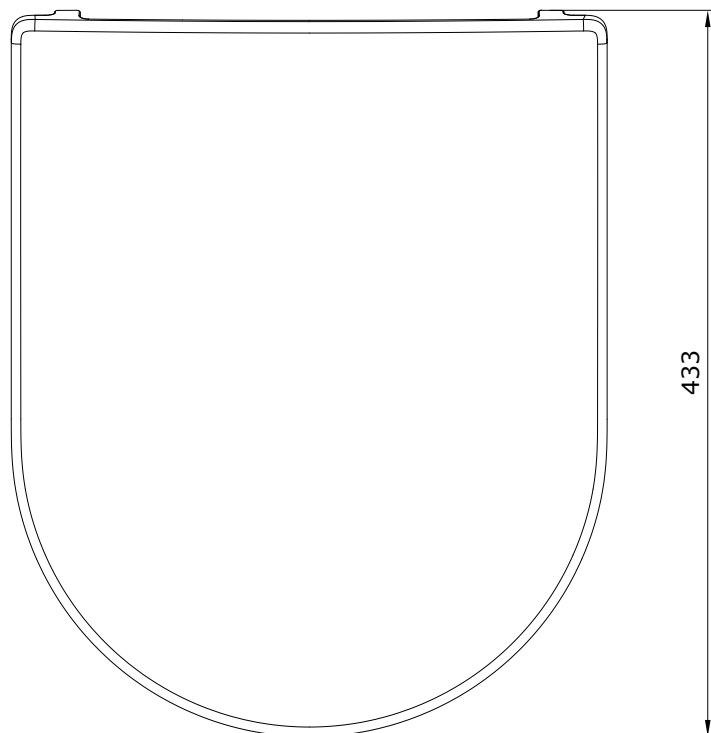

descrição: tampo de sanita slim com easyclip e slowclose

description: slim toilet seat with easyclip and slowclose system

description: abattant pour cuvette slim avec système easyclip et slowclose

descripción: tapa para inodoro slim con easyclip y amortiguador

descrizione: copriwater slim con easyclip e slowclose

Os produtos apresentados seguem especificações técnicas internas da Sanindusa. As dimensões das peças são meramente indicativas. Reservamos para nós o direito de fazer alterações técnicas que permitam melhorar a funcionalidade dos nossos produtos, sem aviso prévio.