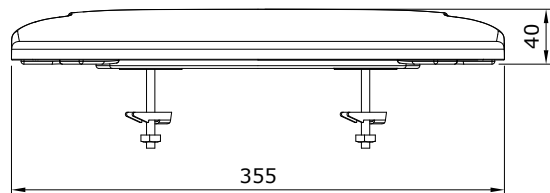

descrição: tampo de sanita slim com easyclip e slowclose

description: slim toilet seat with easyclip and slowclose system

description: abattant pour cuvette slim avec système easyclip et slowclose

descripción: tapa para inodoro slim con easyclip y amortiguador

descrizione: copriwater slim con easyclip e slowclose

Os produtos apresentados seguem especificações técnicas internas da Sanindusa. As dimensões das peças são meramente indicativas. Reservamos para nós o direito de fazer alterações técnicas que permitam melhorar a funcionalidade dos nossos produtos, sem aviso prévio.

The advertised products follow Sanindusa internal technical specifications. The product dimensions are merely indicative. Sanindusa retains for itself the right to perform technical changes that allow it to improve the functionality of Sanindusa products without prior notice.

Les produits annoncés suivent les spécifications techniques internes de Sanindusa. Les dimensions des produits sont simplement indicatives. Sanindusa se réserve le droit d'effectuer des altérations techniques qui permettent d'améliorer la fonctionnalité des produits Sanindusa, sans notification préalable.

Los productos anunciados siguen las especificaciones técnicas internas de Sanindusa. Las dimensiones del producto son meramente indicativas. Sanindusa se reserva el derecho de realizar cambios técnicos que le permitan mejorar la funcionalidad de los productos Sanindusa sin previo aviso.

I prodotti pubblicizzati seguono le specifiche tecniche interne di Sanindusa. Le dimensioni del prodotto sono puramente indicativi. Sanindusa si riserva il diritto di apportare modifiche tecniche che gli permettono di migliorare la funzionalità dei prodotti Sanindusa senza preavviso.