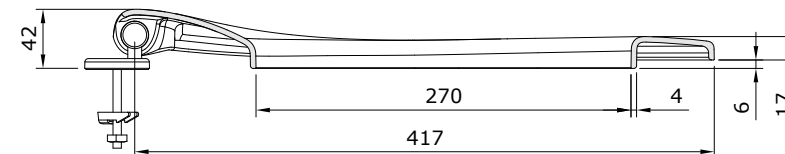

descrição: tampo de sanita slim com easyclip e slowclose

description: slim toilet seat with easyclip and slowclose system

description: abattant pour cuvette slim avec système easyclip et slowclose

descripción: tapa para inodoro slim con easyclip y amortiguador

descrizione: copriwater slim con easyclip e slowclose

Os produtos apresentados seguem especificações técnicas internas da Sanindusa. As dimensões das peças são meramente indicativas. Reservamos para nós o direito de fazer alterações técnicas que permitam melhorar a funcionalidade dos nossos produtos, sem aviso prévio.

The advertised products follow Sanindusa internal technical specifications. The product dimensions are merely indicative. Sanindusa retains for itself the right to perform technical changes that allow it to improve the functionality of Sanindusa products without prior notice.

Les produits annoncés suivent les spécifications techniques internes de Sanindusa. Les dimensions des produits sont simplement indicatives. Sanindusa se réserve le droit d'effectuer des altérations techniques qui permettent d'améliorer la fonctionnalité des produits Sanindusa, sans notification préalable.

Los productos anunciados siguen las especificaciones técnicas internas de Sanindusa. Las dimensiones del producto son meramente indicativas. Sanindusa se reserva el derecho de realizar cambios técnicos que le permitan mejorar la funcionalidad de los productos Sanindusa sin previo aviso.

I prodotti pubblicizzati seguono le specifiche tecniche interne di Sanindusa. Le dimensioni del prodotto sono puramente indicativi. Sanindusa si riserva il diritto di apportare modifiche tecniche che gli permettono di migliorare la funzionalità dei prodotti Sanindusa senza preavviso.