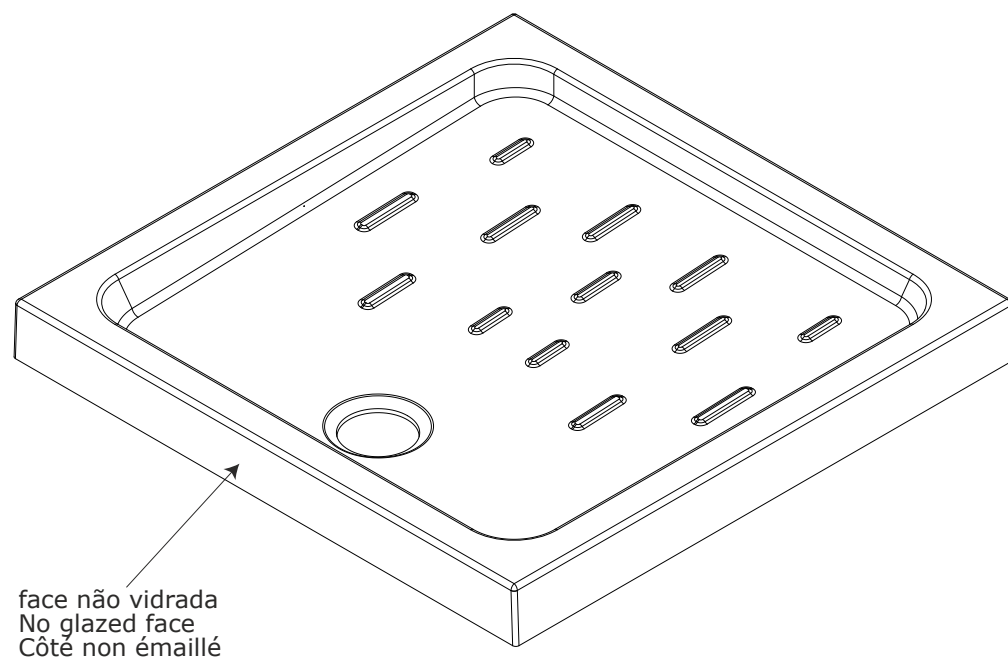

Moraira Plus
cod.: 107790
ver.: 00

descrição: base de duche 80x80
description: 80x80 shower tray
description: receveur de douche 80x80

sanindusa®

Os produtos apresentados seguem especificações técnicas internas da SANINDUSA.
As medidas apresentadas estão sujeitas às tolerâncias e variações naturais da cerâmica pelo que serão sempre orientativas.
Reservamos o direito de fazer alterações técnicas que permitam melhorar a funcionalidade dos nossos produtos, sem aviso prévio.

The presented products follow technical specifications from SANINDUSA.
The dimensions of the pieces are subject to natural ceramic tolerances and variations and will be always orientative.
We reserve the right to introduce technical improvements in our products without previous advice.

Les produits présentés suivent les spécifications techniques internes de Sanindusa.
Les dimensions indiquées sont données à titre indicatif et bénéficient des tolérances usuelles de l'industrie de la céramique.
Nous nous réservons le droit de procéder aux modifications techniques, sans préavis, qui permettraient d'améliorer les fonctionnalités de nos produits.