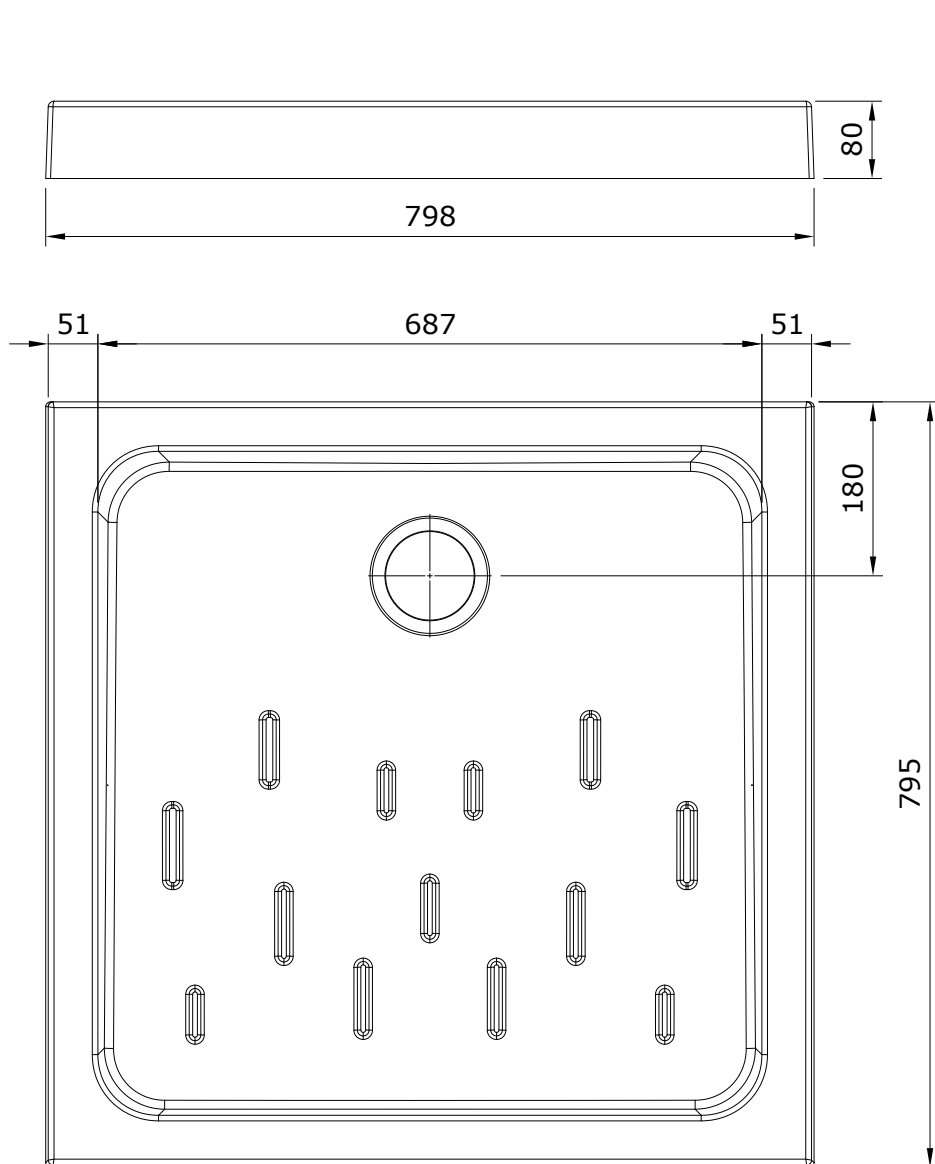

Moraira Plus
cod.: 107790
ver.: 00

descrição: base de duche 80x80
description: 80x80 shower tray
description: receveur de douche 80x80

sanindusa®

Os produtos apresentados seguem especificações técnicas internas da SANINDUSA.
As medidas apresentadas estão sujeitas às tolerâncias e variações naturais da cerâmica pelo que serão sempre orientativas.
Reservamos o direito de fazer alterações técnicas que permitam melhorar a funcionalidade dos nossos produtos, sem aviso prévio.

The presented products follow technical specifications from SANINDUSA.
The dimensions of the pieces are subject to natural ceramic tolerances and variations and will be always orientative.
We reserve the right to introduce technical improvements in our products without previous advice.

Les produits présentés suivent les spécifications techniques internes de Sanindusa.
Les dimensions indiquées sont données à titre indicatif et bénéficient des tolérances usuelles de l'industrie de la céramique.
Nous nous réservons le droit de procéder aux modifications techniques, sans préavis, qui permettraient d'améliorer les fonctionnalités de nos produits.