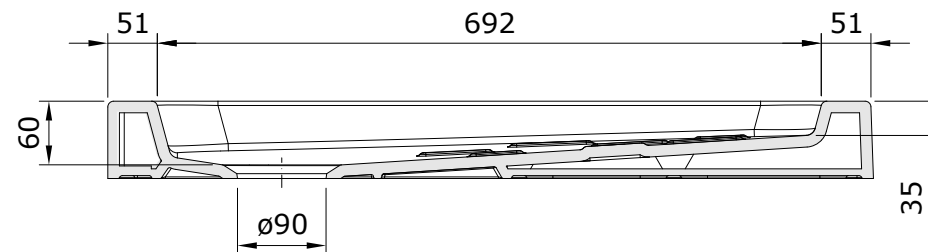

Moraira Plus
cod.: 107790
ver.: 00

descrição: base de duche 80x80
description: 80x80 shower tray
description: receveur de douche 80x80

sanindusa®

Os produtos apresentados seguem especificações técnicas internas da SANINDUSA.
As medidas apresentadas estão sujeitas às tolerâncias e variações naturais da cerâmica pelo que serão sempre orientativas.
Reservamos o direito de fazer alterações técnicas que permitam melhorar a funcionalidade dos nossos produtos, sem aviso prévio.

The presented products follow technical specifications from SANINDUSA.
The dimensions of the pieces are subject to natural ceramic tolerances and variations and will be always orientative.
We reserve the right to introduce technical improvements in our products without previous advice.

Les produits présentés suivent les spécifications techniques internes de Sanindusa.
Les dimensions indiquées sont données à titre indicatif et bénéficient des tolérances usuelles de l'industrie de la céramique.
Nous nous réservons le droit de procéder aux modifications techniques, sans préavis, qui permettraient d'améliorer les fonctionnalités de nos produits.