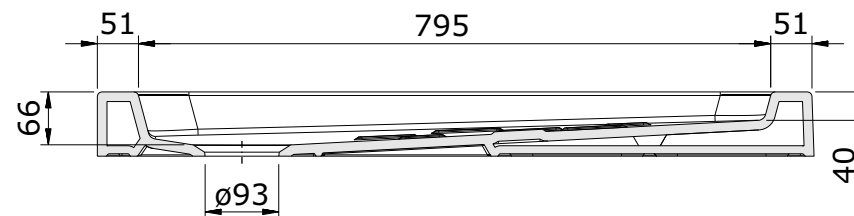

Moraira Plus
cod.: 107800
ver.: 00

descrição: base de duche 90x90
description: 90x90 shower tray
description: receveur de douche 90x90

sanindusa®

face não vidrada
No glazed face
Côté non émaillé

Os produtos apresentados seguem especificações técnicas internas da SANINDUSA.
As medidas apresentadas estão sujeitas às tolerâncias e variações naturais da cerâmica pelo que serão sempre orientativas.
Reservamos o direito de fazer alterações técnicas que permitam melhorar a funcionalidade dos nossos produtos, sem aviso prévio.

The presented products follow technical specifications from SANINDUSA.
The dimensions of the pieces are subject to natural ceramic tolerances and variations and will be always orientative.
We reserve the right to introduce technical improvements in our products without previous advice.

Les produits présentés suivent les spécifications techniques internes de Sanindusa.
Les dimensions indiquées sont données à titre indicatif et bénéficient des tolérances usuelles de l'industrie de la céramique.
Nous nous réservons le droit de procéder aux modifications techniques, sans préavis, qui permettraient d'améliorer les fonctionnalités de nos produits.