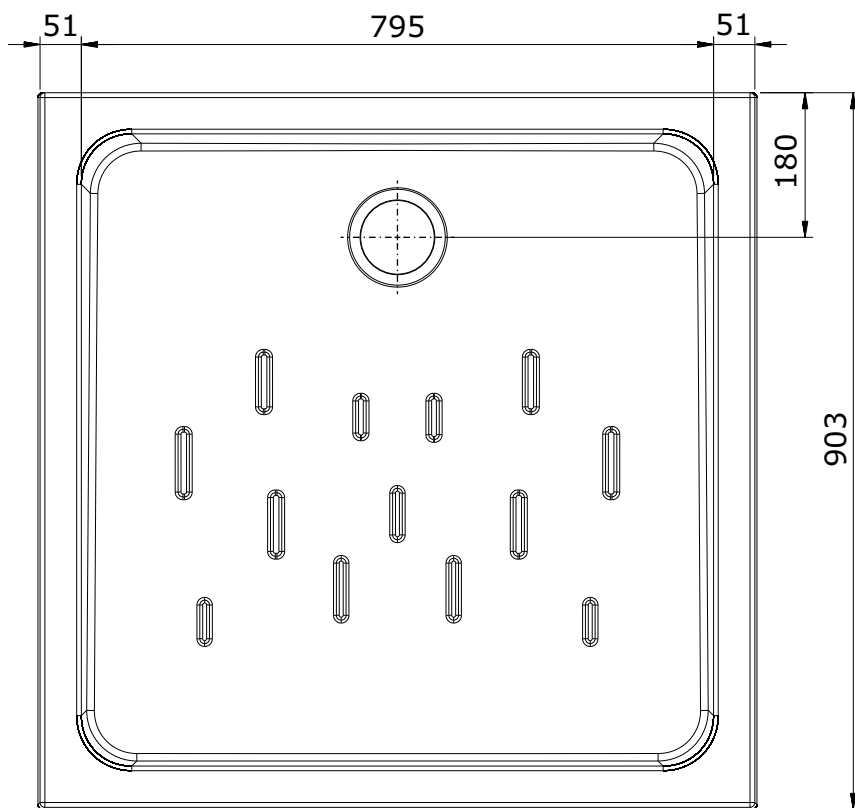

Moraira Plus
cod.: 107800
ver.: 00

descrição: base de duche 90x90
description: 90x90 shower tray
description: receveur de douche 90x90

sanindusa®

face não vidrada
No glazed face
Côté non émaillé

Os produtos apresentados seguem especificações técnicas internas da SANINDUSA.
As medidas apresentadas estão sujeitas às tolerâncias e variações naturais da cerâmica pelo que serão sempre orientativas.
Reservamos o direito de fazer alterações técnicas que permitam melhorar a funcionalidade dos nossos produtos, sem aviso prévio.

The presented products follow technical specifications from SANINDUSA.
The dimensions of the pieces are subject to natural ceramic tolerances and variations and will be always orientative.
We reserve the right to introduce technical improvements in our products without previous advice.

Les produits présentés suivent les spécifications techniques internes de Sanindusa.
Les dimensions indiquées sont données à titre indicatif et bénéficient des tolérances usuelles de l'industrie de la céramique.
Nous nous réservons le droit de procéder aux modifications techniques, sans préavis, qui permettraient d'améliorer les fonctionnalités de nos produits.