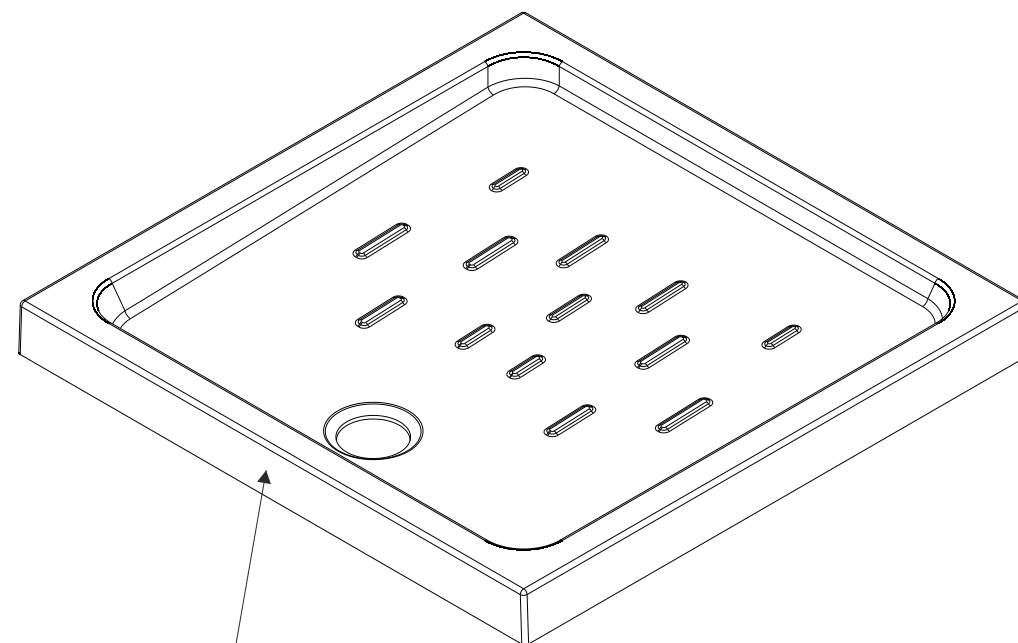

Moraira Plus
cod.: 107800
ver.: 00

descrição: base de duche 90x90
description: 90x90 shower tray
description: receveur de douche 90x90

sanindusa®

face não vidrada
No glazed face
Côté non émaillé

Os produtos apresentados seguem especificações técnicas internas da SANINDUSA.
As medidas apresentadas estão sujeitas às tolerâncias e variações naturais da cerâmica pelo que serão sempre orientativas.
Reservamos o direito de fazer alterações técnicas que permitam melhorar a funcionalidade dos nossos produtos, sem aviso prévio.

The presented products follow technical specifications from SANINDUSA.
The dimensions of the pieces are subject to natural ceramic tolerances and variations and will be always orientative.
We reserve the right to introduce technical improvements in our products without previous advice.

Les produits présentés suivent les spécifications techniques internes de Sanindusa.
Les dimensions indiquées sont données à titre indicatif et bénéficient des tolérances usuelles de l'industrie de la céramique.
Nous nous réservons le droit de procéder aux modifications techniques, sans préavis, qui permettraient d'améliorer les fonctionnalités de nos produits.