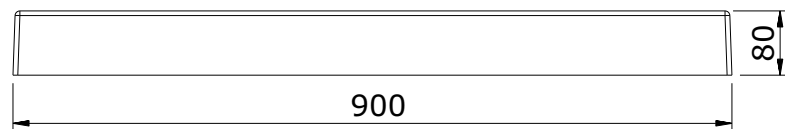

Moraira Plus
cod.: 107800
ver.: 00

descrição: base de duche 90x90
description: 90x90 shower tray
description: receveur de douche 90x90

sanindusa®

face não vidrada
No glazed face
Côté non émaillé

Os produtos apresentados seguem especificações técnicas internas da SANINDUSA.
As medidas apresentadas estão sujeitas às tolerâncias e variações naturais da cerâmica pelo que serão sempre orientativas.
Reservamos o direito de fazer alterações técnicas que permitam melhorar a funcionalidade dos nossos produtos, sem aviso prévio.

The presented products follow technical specifications from SANINDUSA.
The dimensions of the pieces are subject to natural ceramic tolerances and variations and will be always orientative.
We reserve the right to introduce technical improvements in our products without previous advice.

Les produits présentés suivent les spécifications techniques internes de Sanindusa.
Les dimensions indiquées sont données à titre indicatif et bénéficient des tolérances usuelles de l'industrie de la céramique.
Nous nous réservons le droit de procéder aux modifications techniques, sans préavis, qui permettraient d'améliorer les fonctionnalités de nos produits.