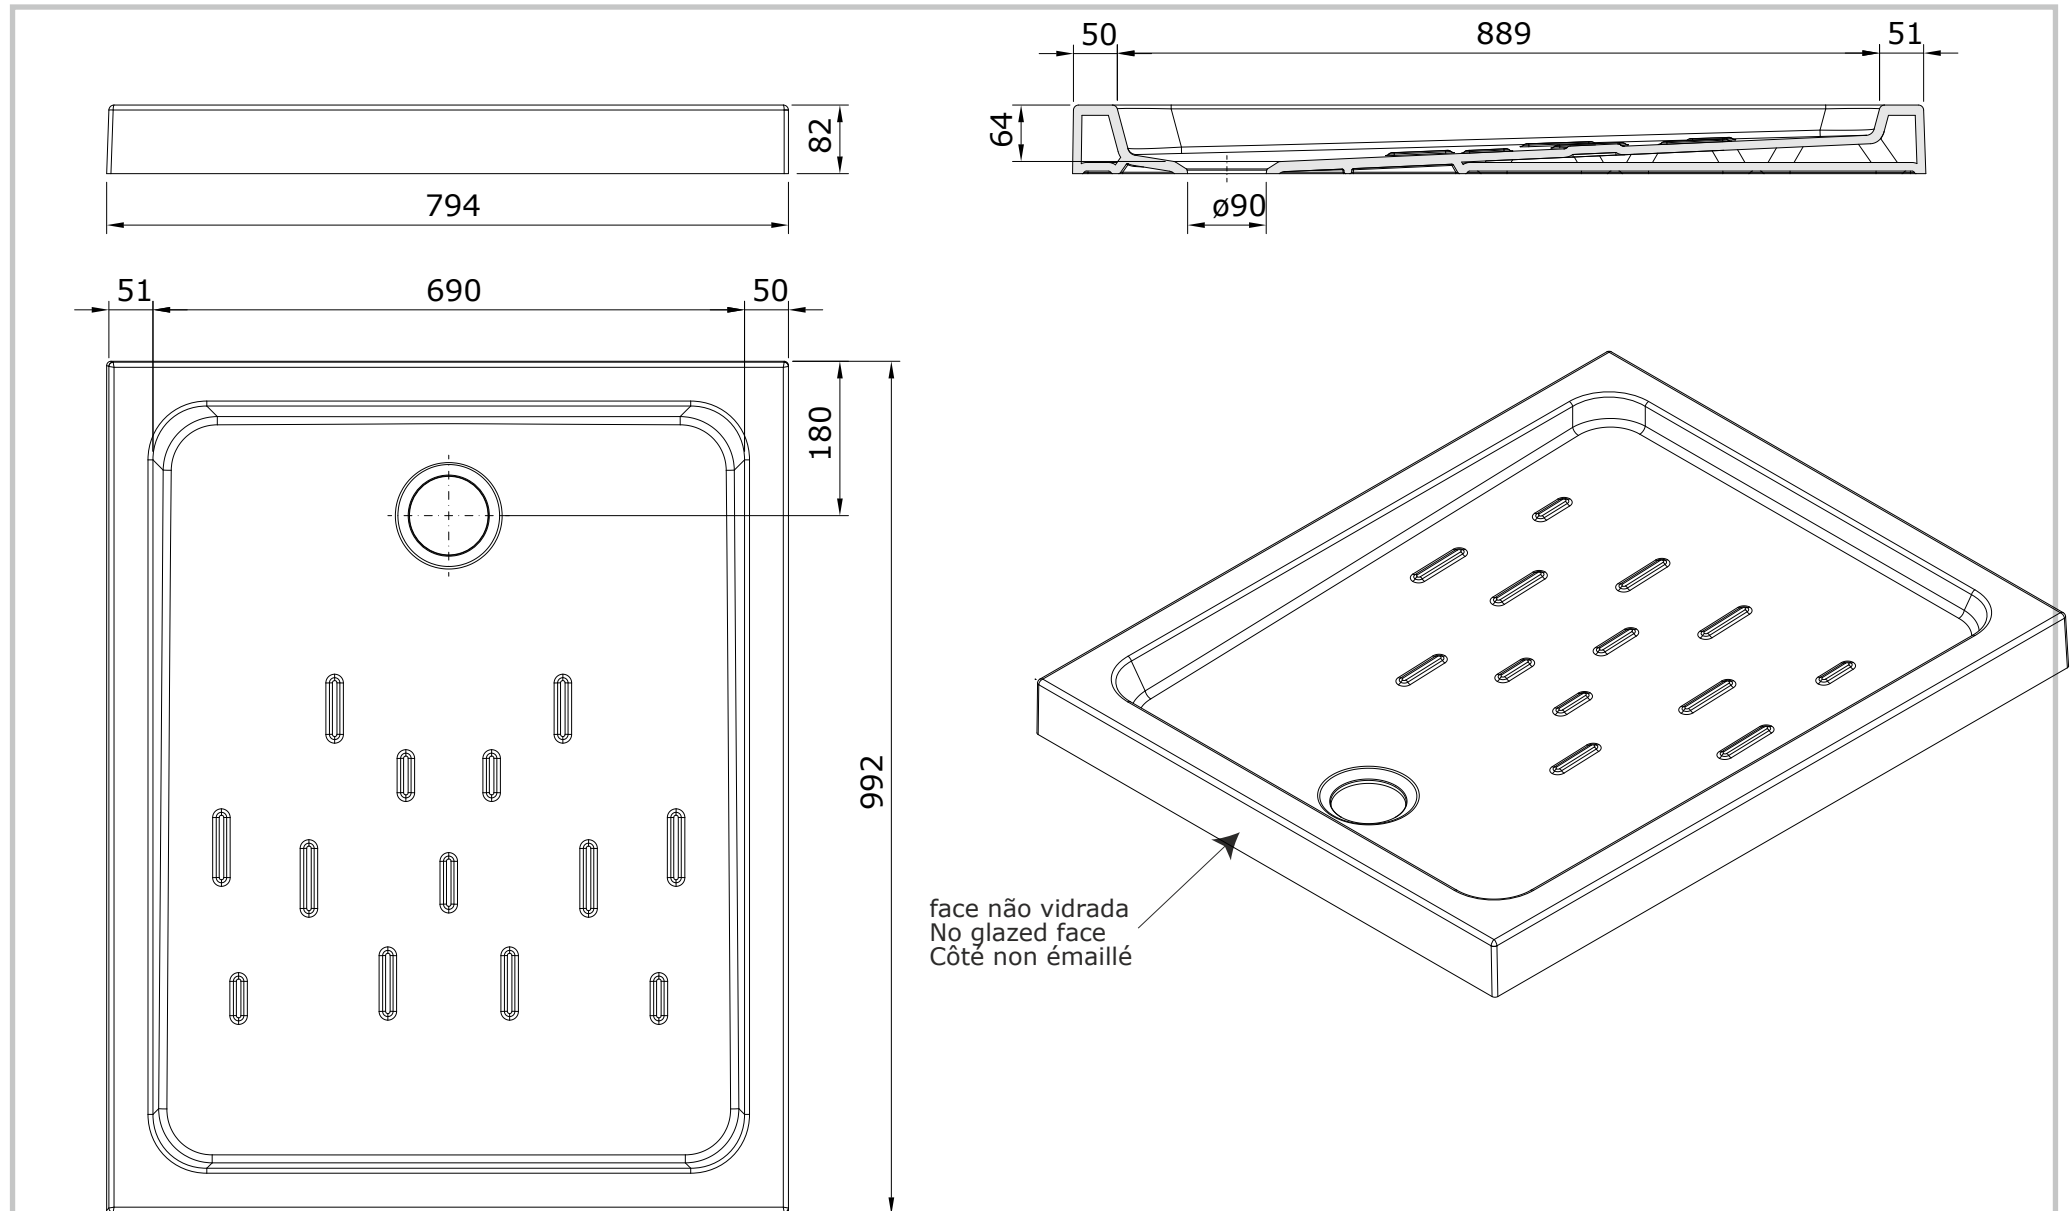

Moraira Plus
cod.: 107812
ver.: 00

descrição: base de duche 100x80
description: 100x80 shower tray
description: receveur de douche 100x80

sanindusa®

face não vidrada
No glazed face
Côté non émaillé

Os produtos apresentados seguem especificações técnicas internas da SANINDUSA.
As medidas apresentadas estão sujeitas às tolerâncias e variações naturais da cerâmica pelo que serão sempre orientativas.
Reservamos o direito de fazer alterações técnicas que permitam melhorar a funcionalidade dos nossos produtos, sem aviso prévio.

The presented products follow technical specifications from SANINDUSA.
The dimensions of the pieces are subject to natural ceramic tolerances and variations and will be always orientative.
We reserve the right to introduce technical improvements in our products without previous advice.

Les produits présentés suivent les spécifications techniques internes de Sanindusa.
Les dimensions indiquées sont données à titre indicatif et bénéficient des tolérances usuelles de l'industrie de la céramique.
Nous nous réservons le droit de procéder aux modifications techniques, sans préavis, qui permettraient d'améliorer les fonctionnalités de nos produits.