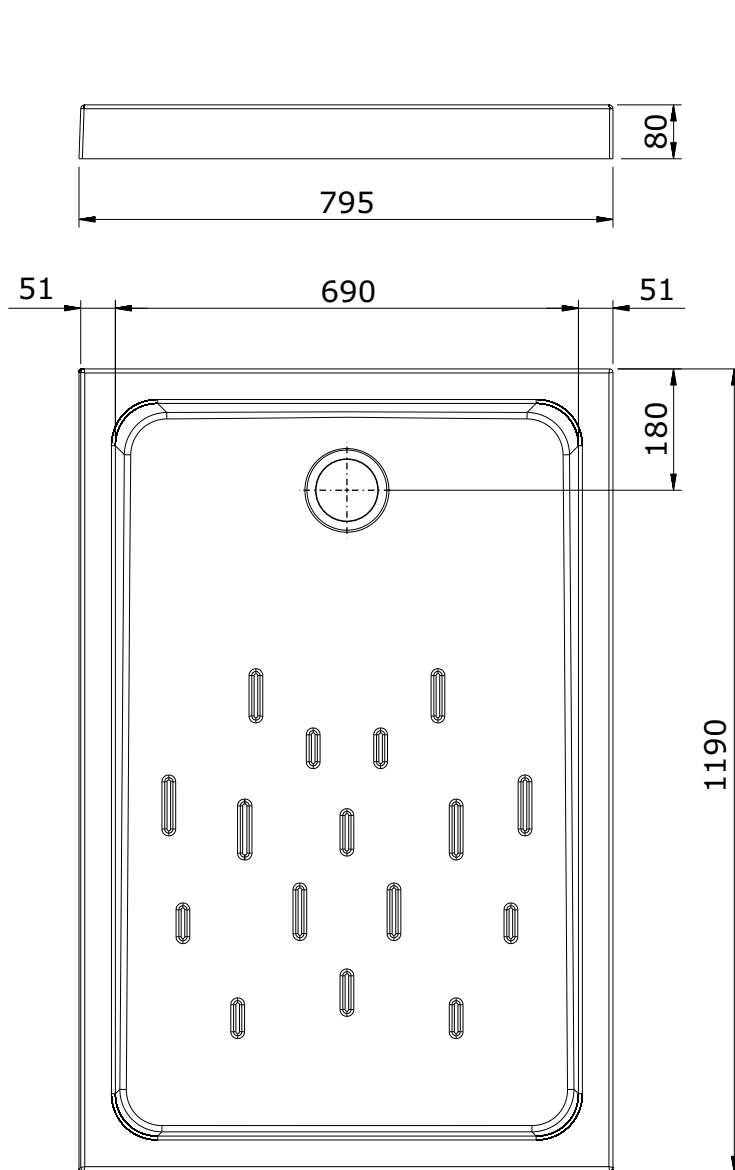

Moraira Plus
cod.: 107822
ver.: 00

descrição: base de duche 120x80
description: 120x80 shower tray
description: receveur de douche 120x80

sanindusa®

Os produtos apresentados seguem especificações técnicas internas da SANINDUSA.
As medidas apresentadas estão sujeitas às tolerâncias e variações naturais da cerâmica pelo que serão sempre orientativas.
Reservamos o direito de fazer alterações técnicas que permitam melhorar a funcionalidade dos nossos produtos, sem aviso prévio.

The presented products follow technical specifications from SANINDUSA.
The dimensions of the pieces are subject to natural ceramic tolerances and variations and will be always orientative.
We reserve the right to introduce technical improvements in our products without previous advice.

Les produits présentés suivent les spécifications techniques internes de Sanindusa.
Les dimensions indiquées sont données à titre indicatif et bénéficient des tolérances usuelles de l'industrie de la céramique.
Nous nous réservons le droit de procéder aux modifications techniques, sans préavis, qui permettraient d'améliorer les fonctionnalités de nos produits.