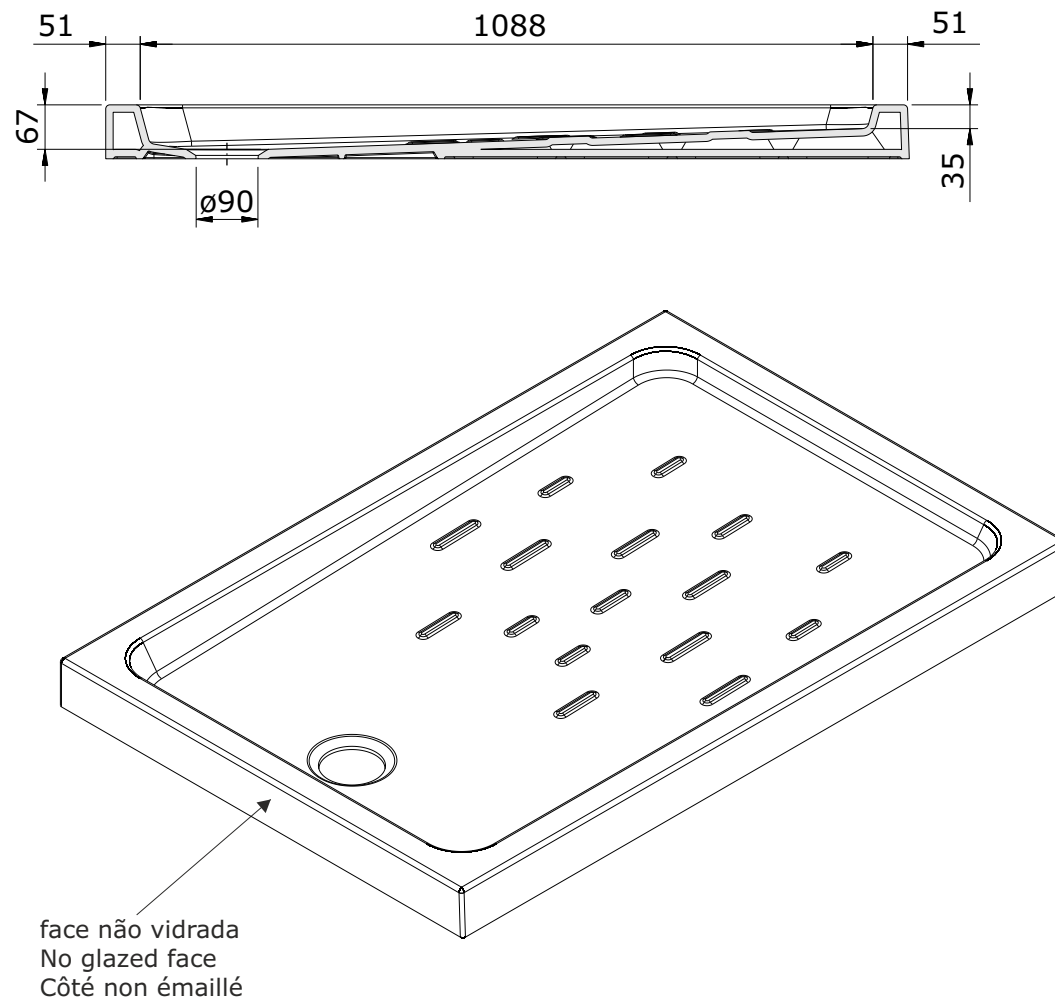

Moraira Plus
cod.: 107822
ver.: 00

descrição: base de duche 120x80
description: 120x80 shower tray
description: receveur de douche 120x80

sanindusa®

Os produtos apresentados seguem especificações técnicas internas da SANINDUSA.
As medidas apresentadas estão sujeitas às tolerâncias e variações naturais da cerâmica pelo que serão sempre orientativas.
Reservamos o direito de fazer alterações técnicas que permitam melhorar a funcionalidade dos nossos produtos, sem aviso prévio.

The presented products follow technical specifications from SANINDUSA.
The dimensions of the pieces are subject to natural ceramic tolerances and variations and will be always orientative.
We reserve the right to introduce technical improvements in our products without previous advice.

Les produits présentés suivent les spécifications techniques internes de Sanindusa.
Les dimensions indiquées sont données à titre indicatif et bénéficient des tolérances usuelles de l'industrie de la céramique.
Nous nous réservons le droit de procéder aux modifications techniques, sans préavis, qui permettraient d'améliorer les fonctionnalités de nos produits.