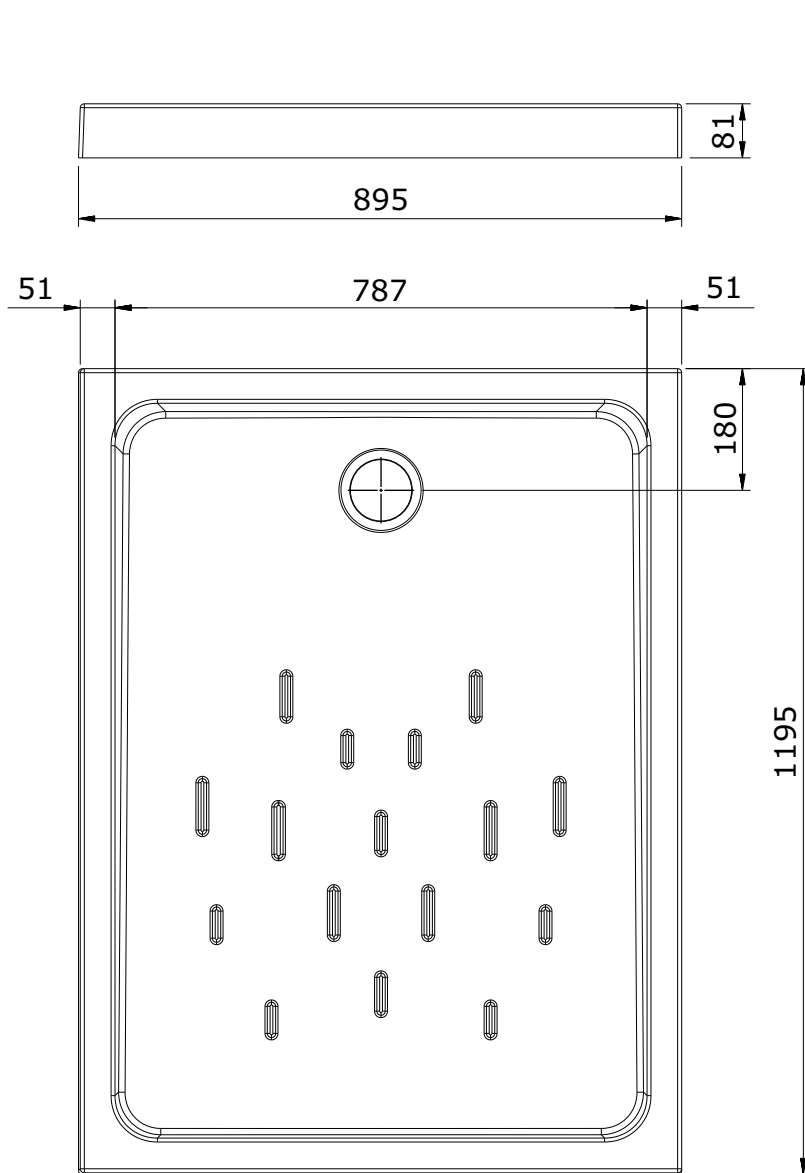

Moraira Plus
cod.: 107832
ver.: 00

descrição: base de duche 120x90
description: 120x90 shower tray
description: receveur de douche 120x90

sanindusa®

Os produtos apresentados seguem especificações técnicas internas da SANINDUSA.
As medidas apresentadas estão sujeitas às tolerâncias e variações naturais da cerâmica pelo que serão sempre orientativas.
Reservamos o direito de fazer alterações técnicas que permitam melhorar a funcionalidade dos nossos produtos, sem aviso prévio.

The presented products follow technical specifications from SANINDUSA.
The dimensions of the pieces are subject to natural ceramic tolerances and variations and will be always orientative.
We reserve the right to introduce technical improvements in our products without previous advice.

Les produits présentés suivent les spécifications techniques internes de Sanindusa.
Les dimensions indiquées sont données à titre indicatif et bénéficient des tolérances usuelles de l'industrie de la céramique.
Nous nous réservons le droit de procéder aux modifications techniques, sans préavis, qui permettraient d'améliorer les fonctionnalités de nos produits.