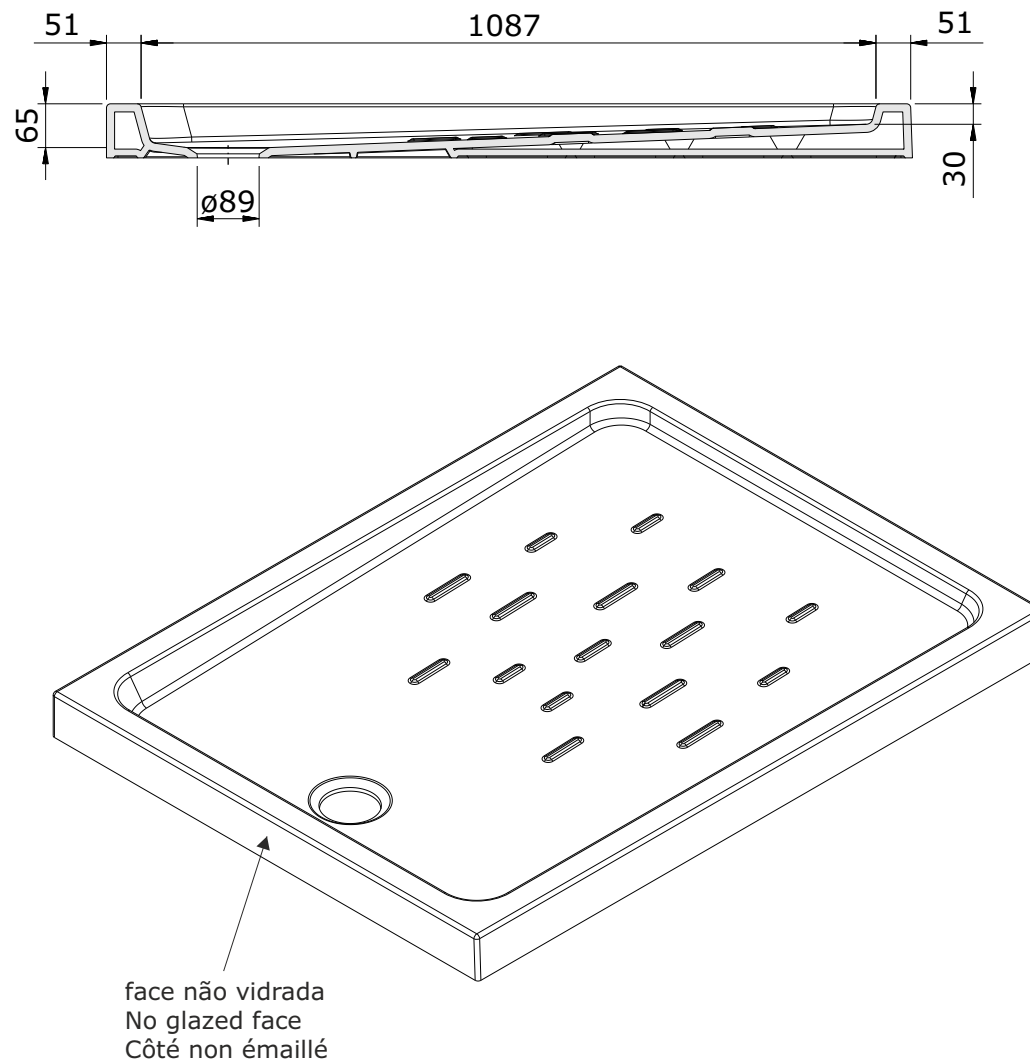

Moraira Plus
cod.: 107832
ver.: 00

descrição: base de duche 120x90
description: 120x90 shower tray
description: receveur de douche 120x90

sanindusa®

Os produtos apresentados seguem especificações técnicas internas da SANINDUSA.
As medidas apresentadas estão sujeitas às tolerâncias e variações naturais da cerâmica pelo que serão sempre orientativas.
Reservamos o direito de fazer alterações técnicas que permitam melhorar a funcionalidade dos nossos produtos, sem aviso prévio.

The presented products follow technical specifications from SANINDUSA.
The dimensions of the pieces are subject to natural ceramic tolerances and variations and will be always orientative.
We reserve the right to introduce technical improvements in our products without previous advice.

Les produits présentés suivent les spécifications techniques internes de Sanindusa.
Les dimensions indiquées sont données à titre indicatif et bénéficient des tolérances usuelles de l'industrie de la céramique.
Nous nous réservons le droit de procéder aux modifications techniques, sans préavis, qui permettraient d'améliorer les fonctionnalités de nos produits.