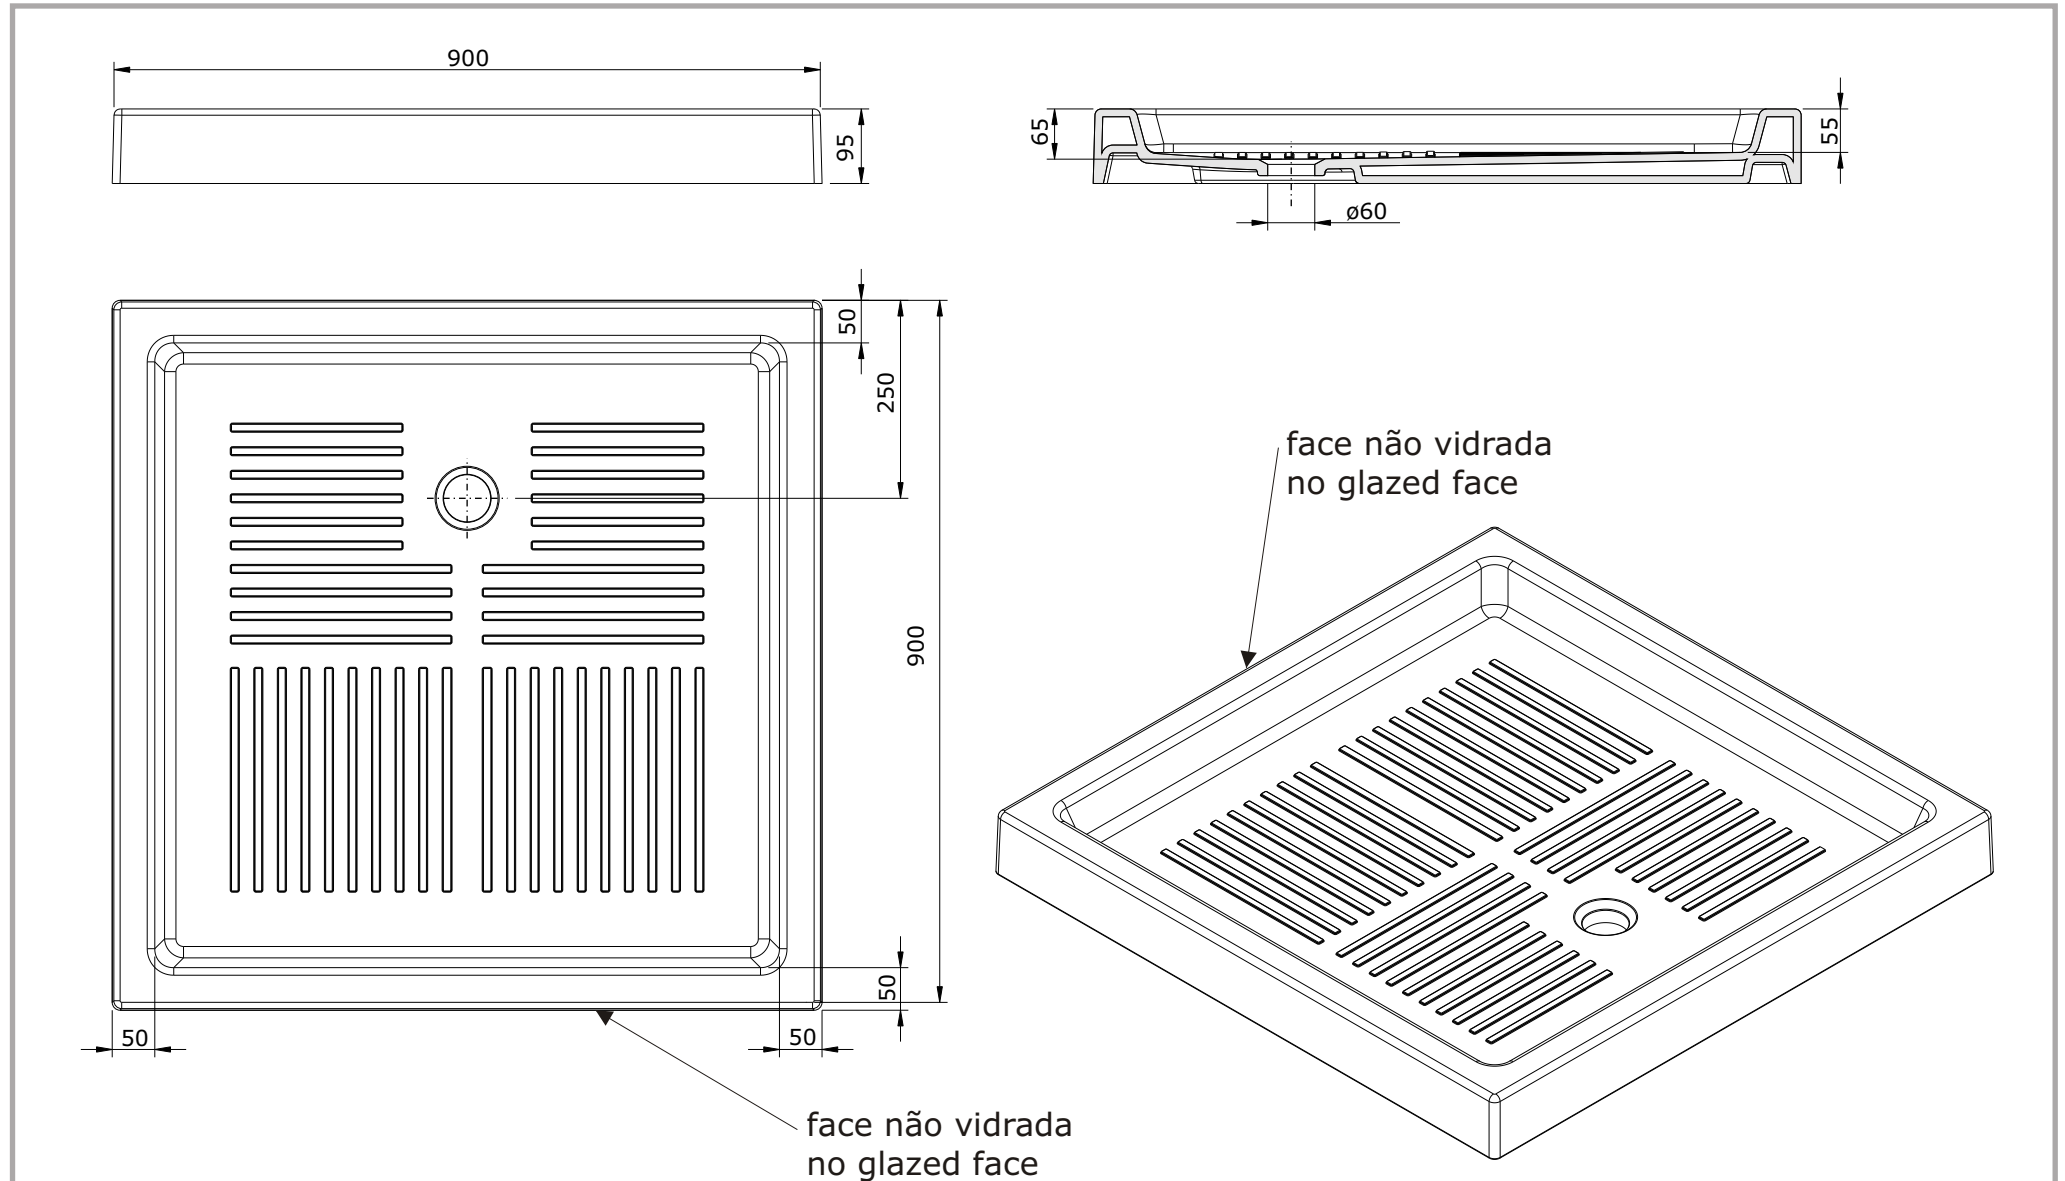

série: Moraira

descrição: Base de chuveiro 90 x 90 x 9,5

sanindusa®

código: 107250

revisão: 02

Os produtos apresentados seguem especificações técnicas internas da SANINDUSA.

As dimensões são meramente indicativas.