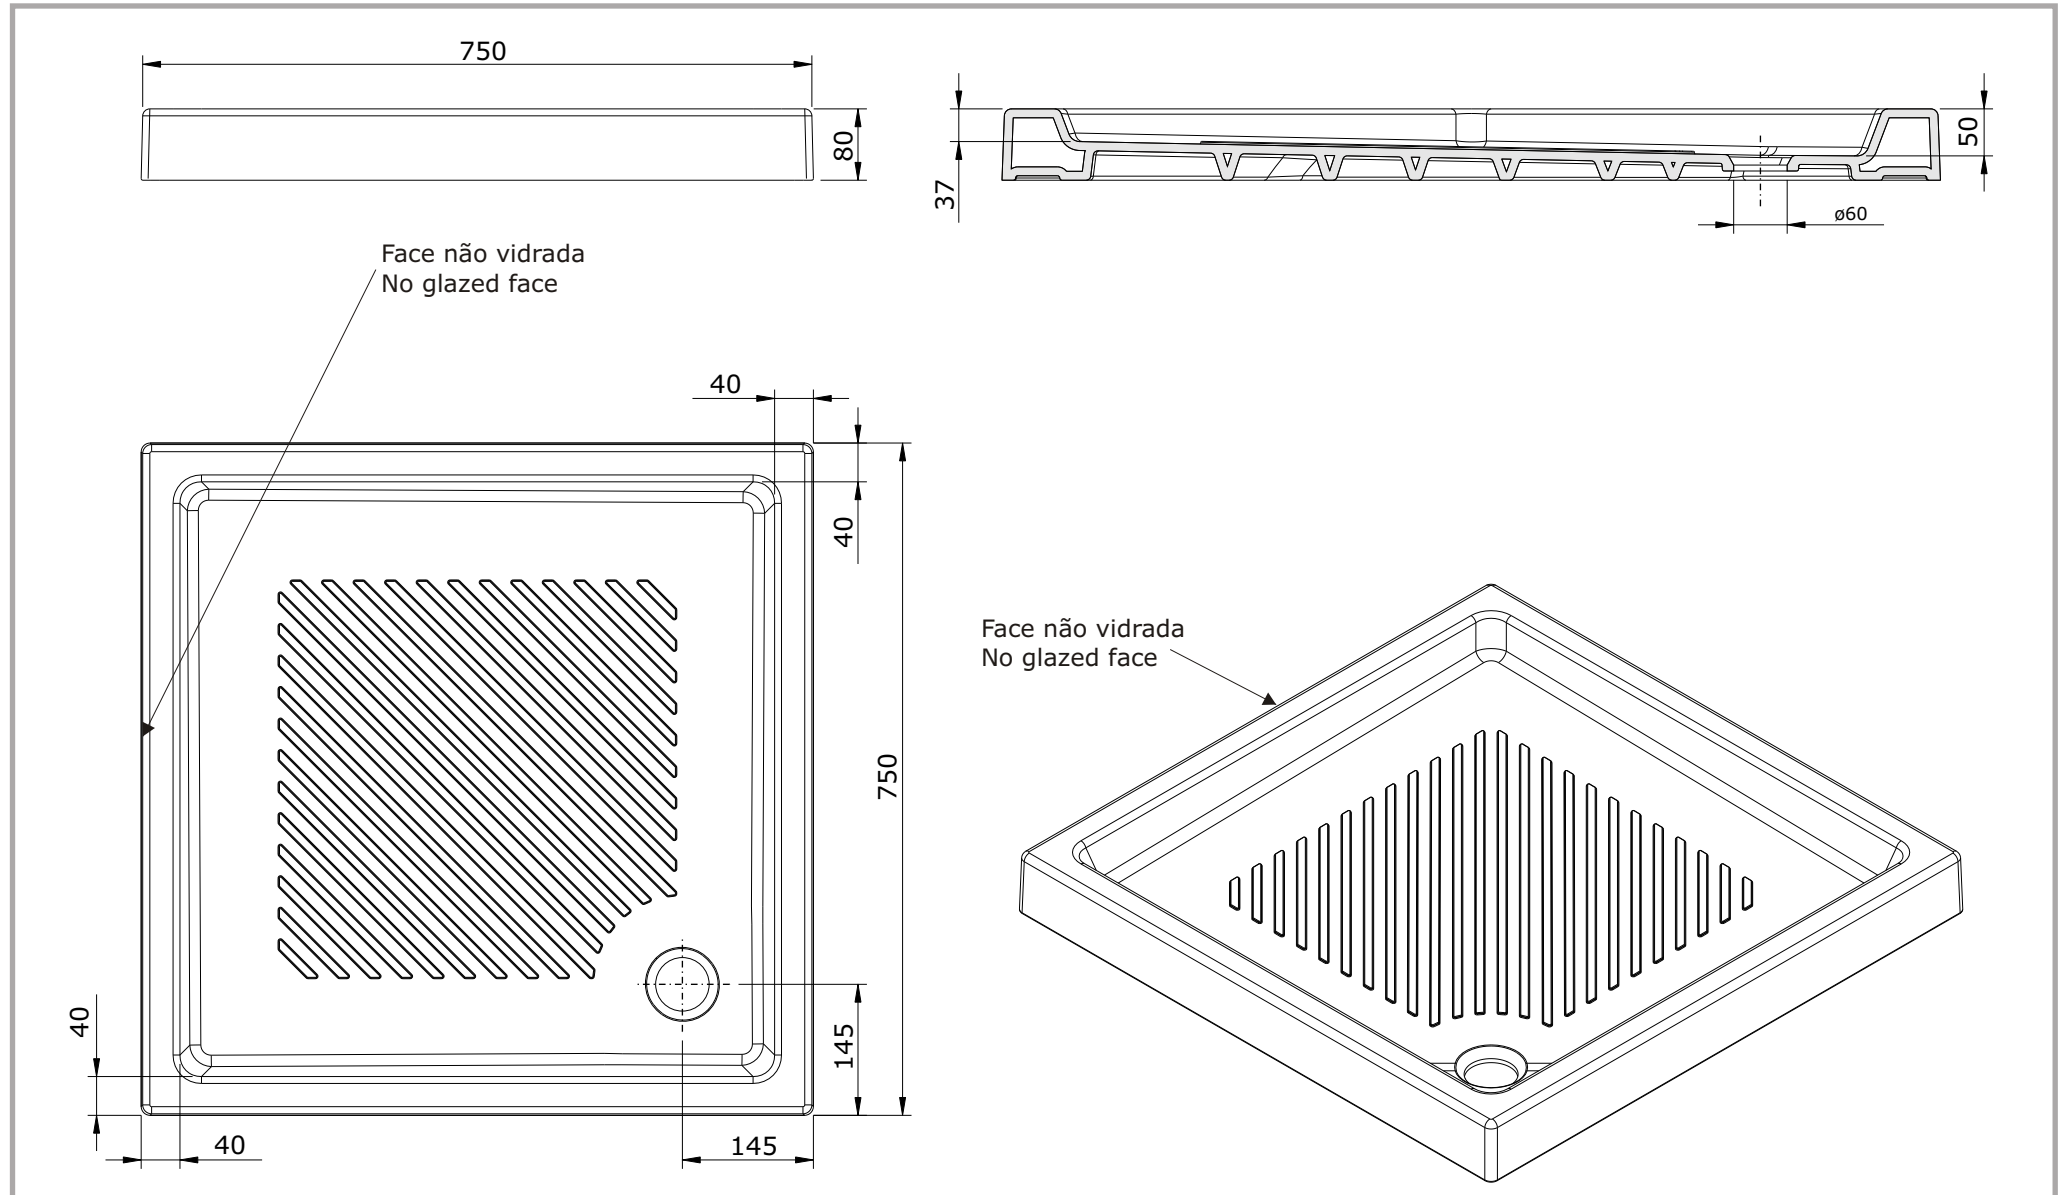

série: Moraira

descrição: Base de chuveiro 75 x 75

sanindusa®

código: 107160

revisão: 02

Os produtos apresentados seguem especificações técnicas internas da SANINDUSA.

As dimensões são meramente indicativas.