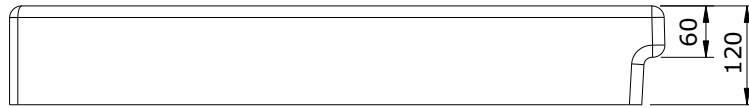

série: Moraira

descrição: Base de chuveiro

sanindusa®

código: 107221

revisão: 01

Face não vidrada  
No glazed face

Os produtos apresentados seguem especificações técnicas internas da SANINDUSA.  
As dimensões são meramente indicativas.