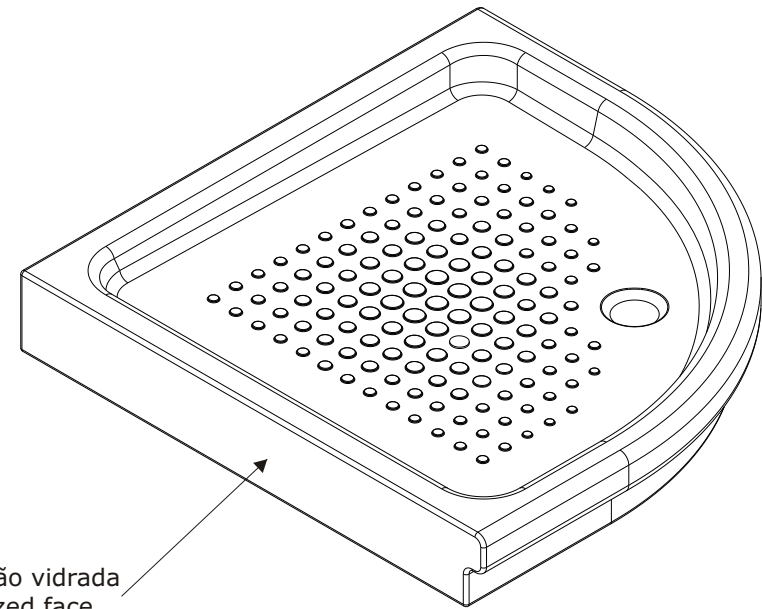

série: Moraira

descrição: Base de chuveiro

sanindusa®

código: 107221

revisão: 01

Face não vidrada  
No glazed face

Os produtos apresentados seguem especificações técnicas internas da SANINDUSA.  
As dimensões são meramente indicativas.