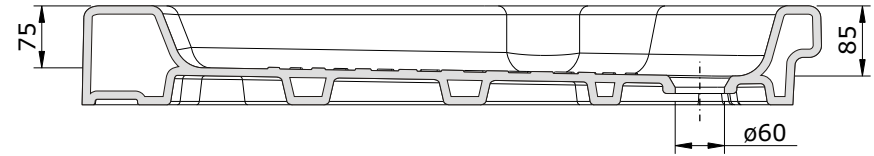

série: Moraira

descrição: Base de chuveiro

sanindusa®

código: 107221

revisão: 01

Face não vidrada  
No glazed face

Os produtos apresentados seguem especificações técnicas internas da SANINDUSA.  
As dimensões são meramente indicativas.

Reservamos o direito de fazer alterações técnicas que permitam melhorar a funcionalidade dos nossos produtos, sem aviso prévio.

The presented products follow technical specifications from SANINDUSA.  
The dimensions of the pieces are merely a reference.