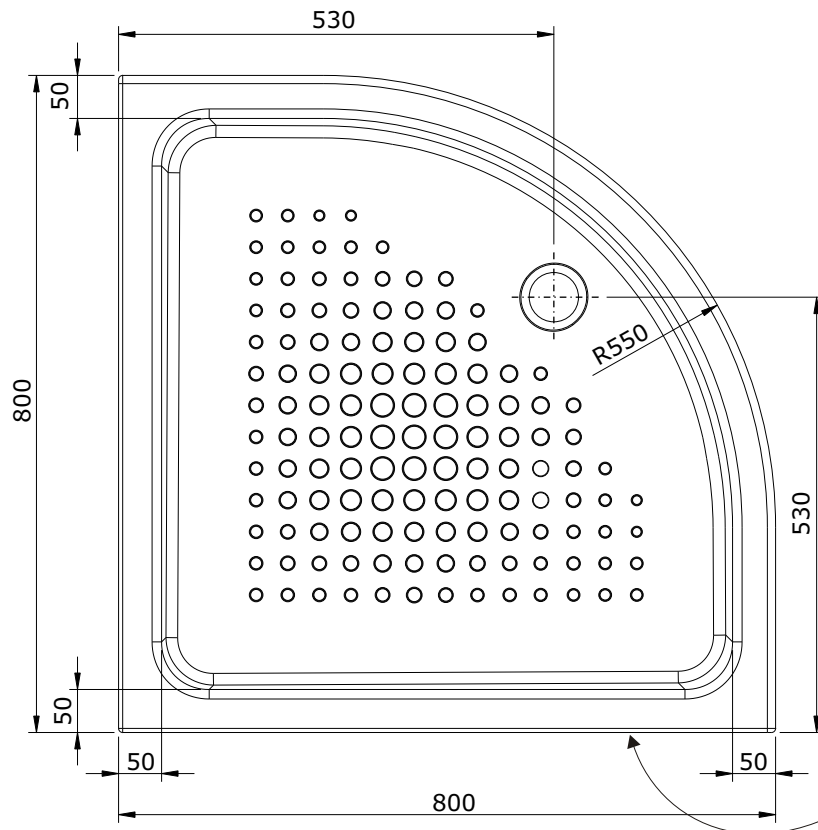

série: Moraira

descrição: Base de chuveiro

sanindusa®

código: 107221

revisão: 01

Face não vidrada  
No glazed face

Os produtos apresentados seguem especificações técnicas internas da SANINDUSA.  
As dimensões são meramente indicativas.