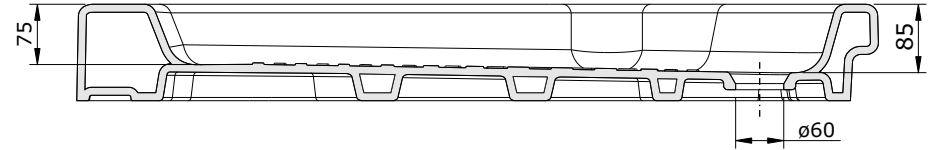

série: Moraira

descrição: Base de chuveiro de canto 90 x 90 c/ rebordo

sanindusa®

código: 107231

revisão: 01

Face não vidrada
No glazed face

Os produtos apresentados seguem especificações técnicas internas da SANINDUSA.
As dimensões são meramente indicativas.

Reservamos o direito de fazer alterações técnicas que permitam melhorar a funcionalidade dos nossos produtos, sem aviso prévio.

The presented products follow technical specifications from SANINDUSA.
The dimensions of the pieces are merely a reference.