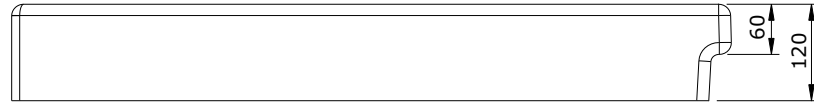

série: Moraira

descrição: Base de chuveiro de canto 90 x 90 c/ rebordo

sanindusa®

código: 107231

revisão: 01

Face não vidrada
No glazed face

Os produtos apresentados seguem especificações técnicas internas da SANINDUSA.
As dimensões são meramente indicativas.