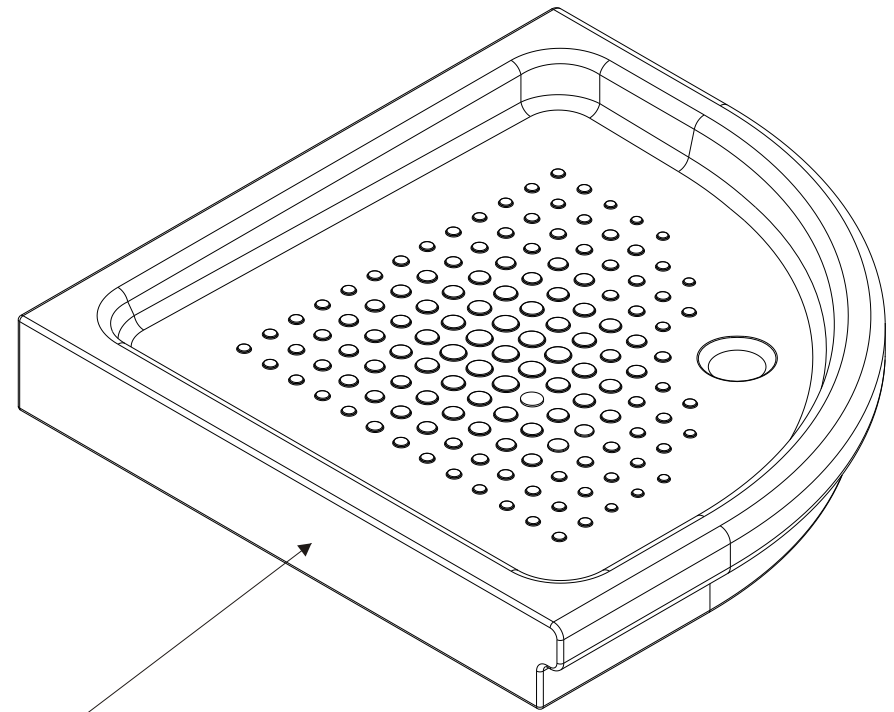

série: Moraira

descrição: Base de chuveiro de canto 90 x 90 c/ rebordo

sanindusa®

código: 107231

revisão: 01

Face não vidrada
No glazed face

Os produtos apresentados seguem especificações técnicas internas da SANINDUSA.
As dimensões são meramente indicativas.