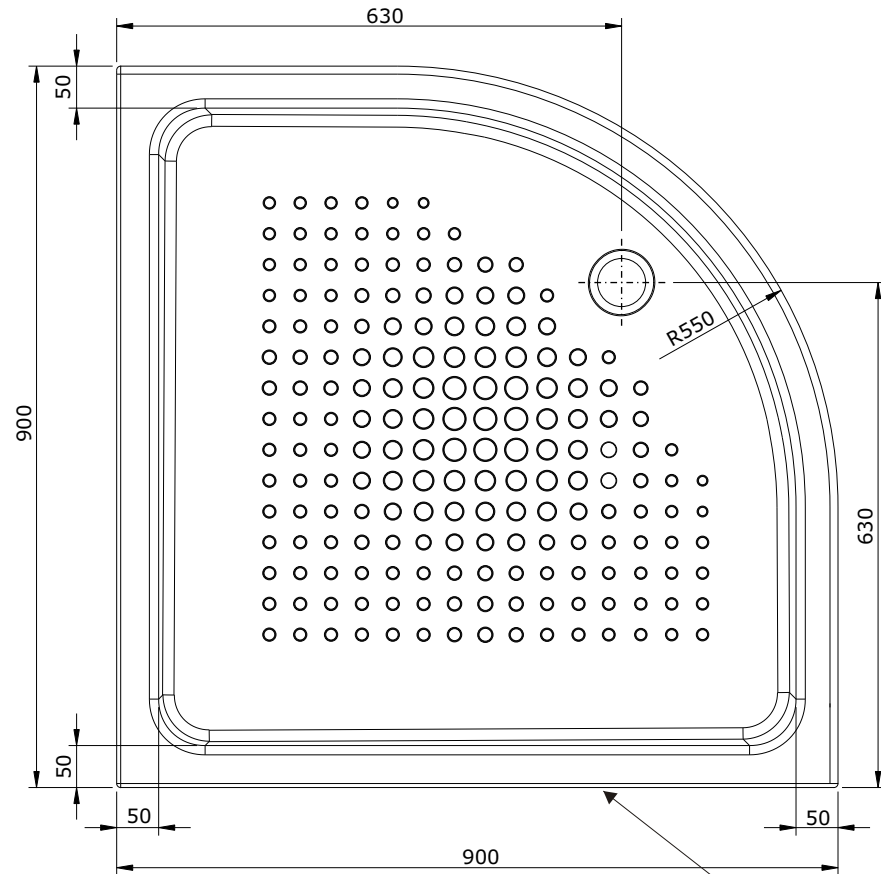

série: Moraira

descrição: Base de chuveiro de canto 90 x 90 c/ rebordo

sanindusa®

código: 107231

revisão: 01

Face não vidrada
No glazed face

Os produtos apresentados seguem especificações técnicas internas da SANINDUSA.
As dimensões são meramente indicativas.