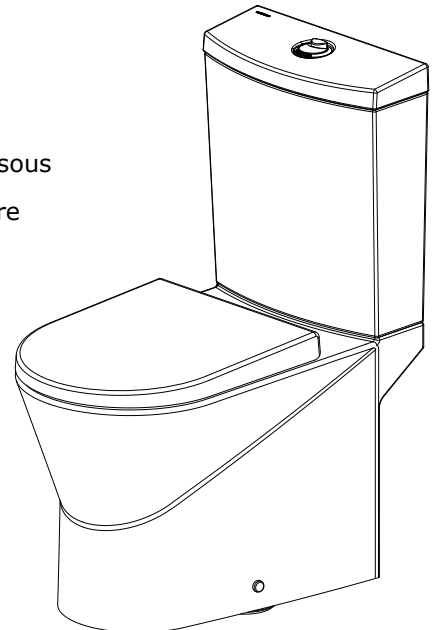

descrição: pack sanita compacta 65 rimflush DIC

description: 65 FID rimflush close coupled toilet pack

description: pack cuvette 65 au sol rimflush SIV

descripción: pack inodoro 65 cisterna baja rimflush SIV

descrizione: pack vaso monoblocco 65 rimflush S

entrada de água inferior
 bottom water supply
 alimentation d'eau par-dessous
 suministro de agua inferior
 allacciamento idrico inferiore

Os produtos apresentados seguem especificações técnicas internas da Sanindusa. As dimensões das peças são meramente indicativas. Reservamos para nós o direito de fazer alterações técnicas que permitam melhorar a funcionalidade dos nossos produtos, sem aviso prévio.