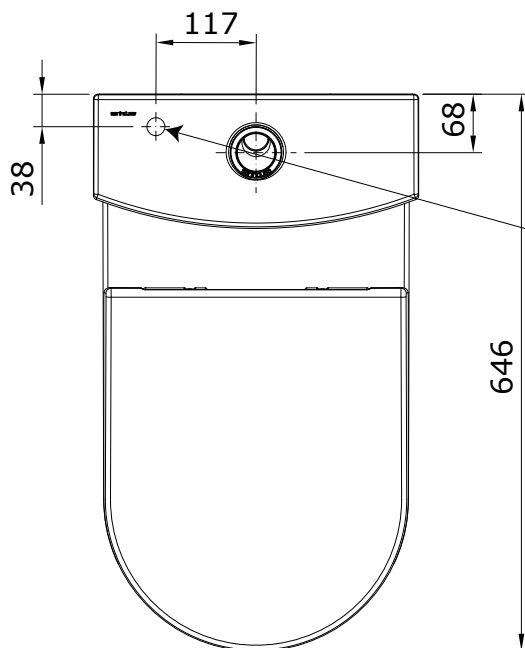

descrição: pack sanita compacta 65 rimflush DIC

description: 65 FID rimflush close coupled toilet pack

description: pack cuvette 65 au sol rimflush SIV

descripción: pack inodoro 65 cisterna baja rimflush SIV

descrizione: pack vaso monoblocco 65 rimflush S

entrada de água inferior
 bottom water supply
 alimentation d'eau par-dessous
 suministro de agua inferior
 allacciamento idrico inferiore

Os produtos apresentados seguem especificações técnicas internas da Sanindusa. As dimensões das peças são meramente indicativas. Reservamos para nós o direito de fazer alterações técnicas que permitam melhorar a funcionalidade dos nossos produtos, sem aviso prévio.