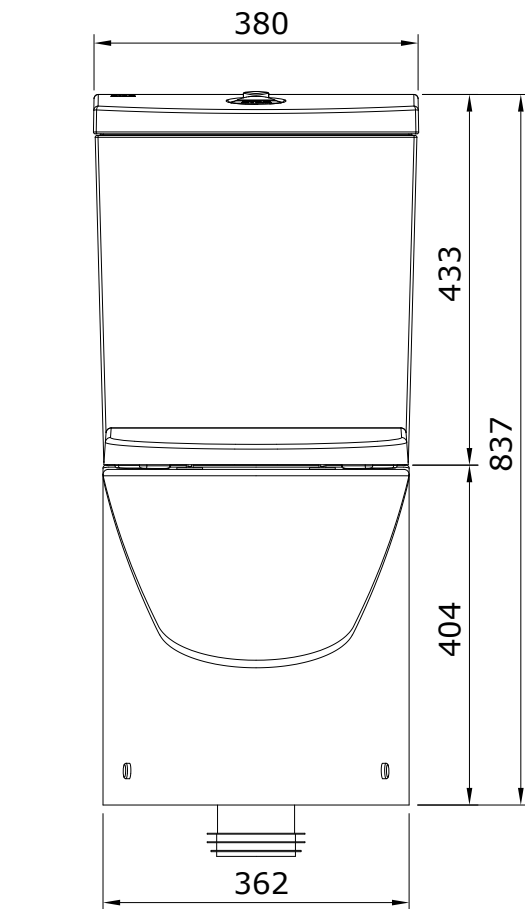

descrição: pack sanita compacta 65 rimflush DIC

description: 65 FID rimflush close coupled toilet pack

description: pack cuvette 65 au sol rimflush SIV

descripción: pack inodoro 65 cisterna baja rimflush SIV

descrizione: pack vaso monoblocco 65 rimflush S

entrada de água inferior
 bottom water supply
 alimentation d'eau par-dessous
 suministro de agua inferior
 allacciamento idrico inferiore

Os produtos apresentados seguem especificações técnicas internas da Sanindusa. As dimensões das peças são meramente indicativas. Reservamos para nós o direito de fazer alterações técnicas que permitam melhorar a funcionalidade dos nossos produtos, sem aviso prévio.