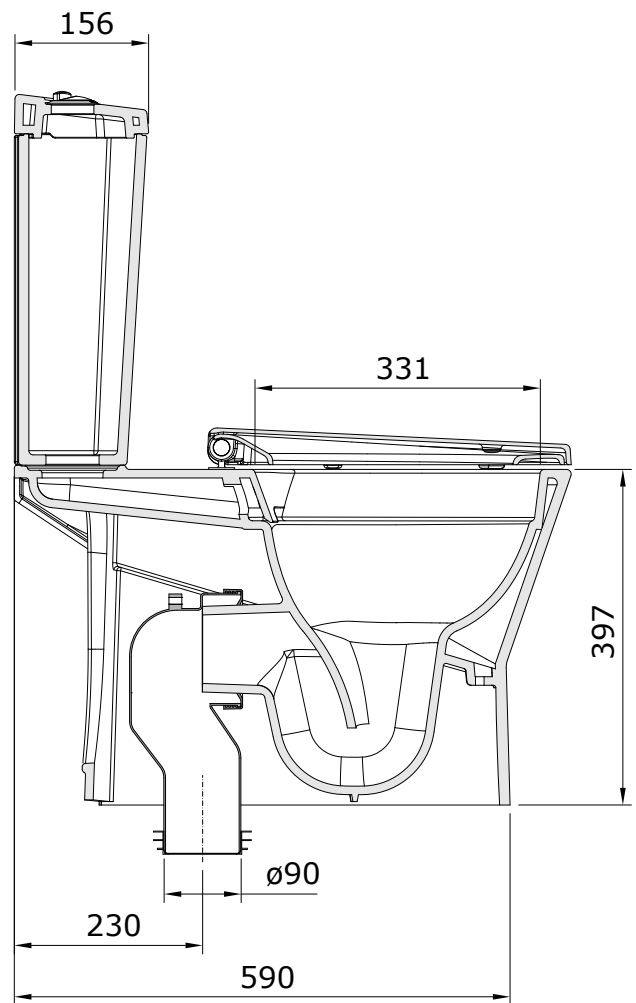

descrição: pack sanita compacta 65 rimflush DIC

description: 65 FID rimflush close coupled toilet pack

description: pack cuvette 65 au sol rimflush SIV

descripción: pack inodoro 65 cisterna baja rimflush SIV

descrizione: pack vaso monoblocco 65 rimflush S

entrada de água inferior
 bottom water supply
 alimentation d'eau par-dessous
 suministro de agua inferior
 allacciamento idrico inferiore

Os produtos apresentados seguem especificações técnicas internas da Sanindusa. As dimensões das peças são meramente indicativas. Reservamos para nós o direito de fazer alterações técnicas que permitam melhorar a funcionalidade dos nossos produtos, sem aviso prévio.