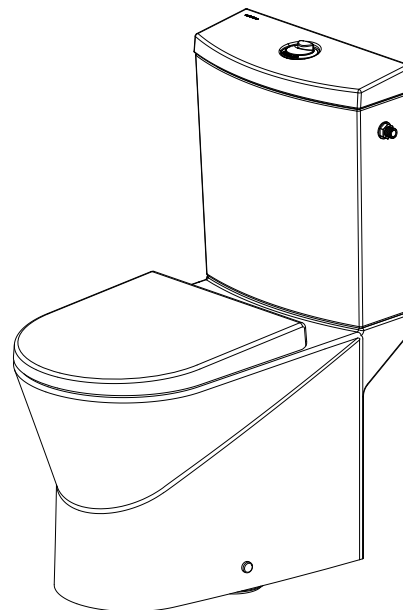

descrição: pack sanita compacta 65 rimflush D/C com tanque EL

description: 65 FID rimflush close coupled toilet pack with side water supply

description: pack cuvette 65 au sol rimflush SIV avec alimentation d'eau latérale

descripción: pack inodoro 65 cisterna baja rimflush SIV con suministro de agua lateral

descrizione: pack vaso monoblocco 65 rimflush S con allacciamento idrico laterale

Os produtos apresentados seguem especificações técnicas internas da Sanindusa. As dimensões das peças são meramente indicativas. Reservamos para nós o direito de fazer alterações técnicas que permitam melhorar a funcionalidade dos nossos produtos, sem aviso prévio.