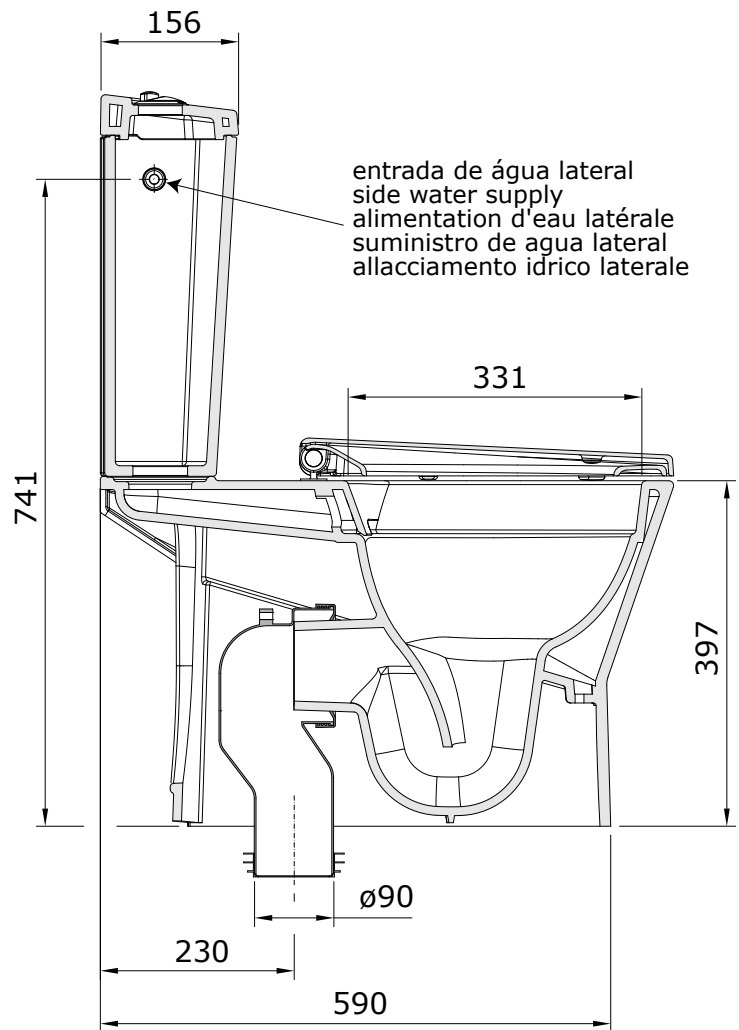

descrição: pack sanita compacta 65 rimflush D/C com tanque EL

description: 65 FID rimflush close coupled toilet pack with side water supply

description: pack cuvette 65 au sol rimflush SIV avec alimentation d'eau latérale

descripción: pack inodoro 65 cisterna baja rimflush SIV con suministro de agua lateral

descrizione: pack vaso monoblocco 65 rimflush S con allacciamento idrico laterale

Os produtos apresentados seguem especificações técnicas internas da Sanindusa. As dimensões das peças são meramente indicativas. Reservamos para nós o direito de fazer alterações técnicas que permitam melhorar a funcionalidade dos nossos produtos, sem aviso prévio.