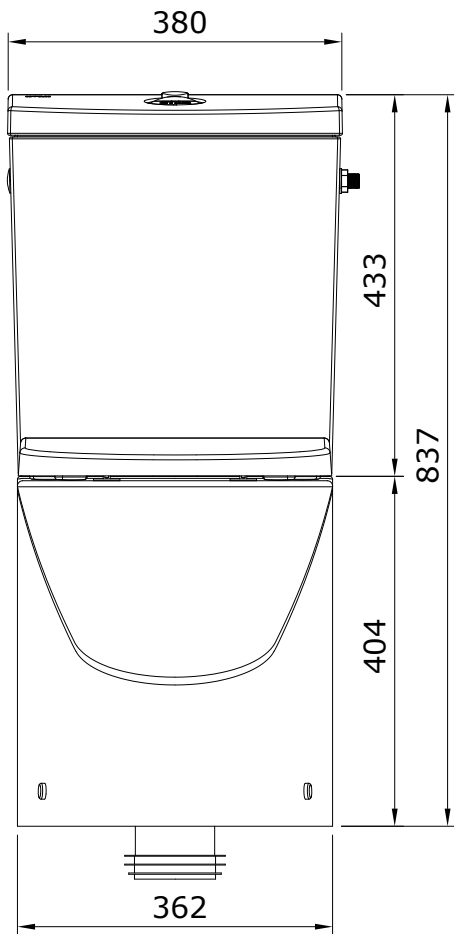

descrição: pack sanita compacta 65 rimflush D/C com tanque EL

description: 65 FID rimflush close coupled toilet pack with side water supply

description: pack cuvette 65 au sol rimflush SIV avec alimentation d'eau latérale

descripción: pack inodoro 65 cisterna baja rimflush SIV con suministro de agua lateral

descrizione: pack vaso monoblocco 65 rimflush S con allacciamento idrico laterale

Os produtos apresentados seguem especificações técnicas internas da Sanindusa. As dimensões das peças são meramente indicativas. Reservamos para nós o direito de fazer alterações técnicas que permitam melhorar a funcionalidade dos nossos produtos, sem aviso prévio.