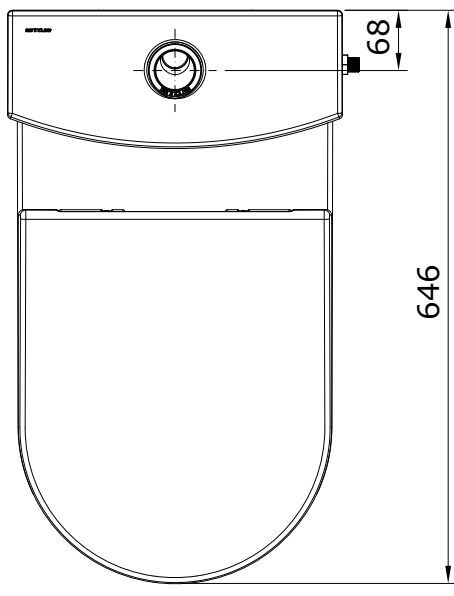

descrição: pack sanita compacta 65 rimflush D/C com tanque EL

description: 65 FID rimflush close coupled toilet pack with side water supply

description: pack cuvette 65 au sol rimflush SIV avec alimentation d'eau latérale

descripción: pack inodoro 65 cisterna baja rimflush SIV con suministro de agua lateral

descrizione: pack vaso monoblocco 65 rimflush S con allacciamento idrico laterale

Os produtos apresentados seguem especificações técnicas internas da Sanindusa. As dimensões das peças são meramente indicativas. Reservamos para nós o direito de fazer alterações técnicas que permitam melhorar a funcionalidade dos nossos produtos, sem aviso prévio.