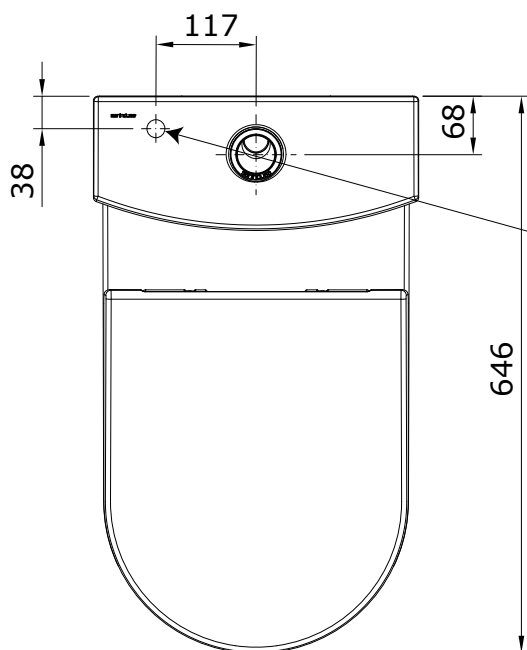

descrição: pack sanita compacta 65 rimflush DIP

description: 65 WID rimflush close coupled toilet pack

description: pack cuvette 65 au sol rimflush SIH

descripción: pack inodoro 65 cisterna baja rimflush SIH

descrizione: pack vaso monoblocco 65 rimflush P

entrada de água inferior
 bottom water supply
 alimentation d'eau par-dessous
 suministro de agua inferior
 allacciamento idrico inferiore

Os produtos apresentados seguem especificações técnicas internas da Sanindusa. As dimensões das peças são meramente indicativas. Reservamos para nós o direito de fazer alterações técnicas que permitam melhorar a funcionalidade dos nossos produtos, sem aviso prévio.