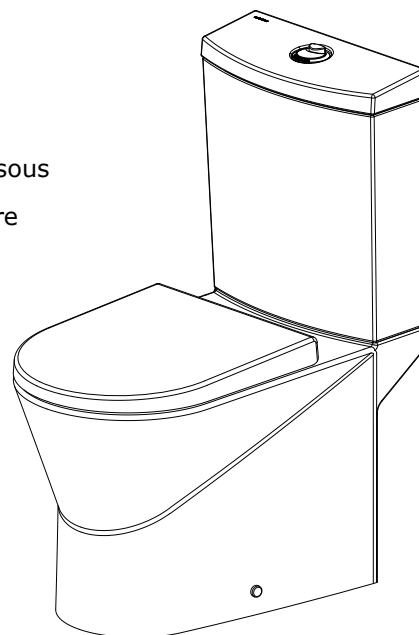

descrição: pack sanita compacta 65 rimflush DIP

description: 65 WID rimflush close coupled toilet pack

description: pack cuvette 65 au sol rimflush SIH

descripción: pack inodoro 65 cisterna baja rimflush SIH

descrizione: pack vaso monoblocco 65 rimflush P

entrada de água inferior
 bottom water supply
 alimentation d'eau par-dessous
 suministro de agua inferior
 allacciamento idrico inferiore

Os produtos apresentados seguem especificações técnicas internas da Sanindusa. As dimensões das peças são meramente indicativas. Reservamos para nós o direito de fazer alterações técnicas que permitam melhorar a funcionalidade dos nossos produtos, sem aviso prévio.