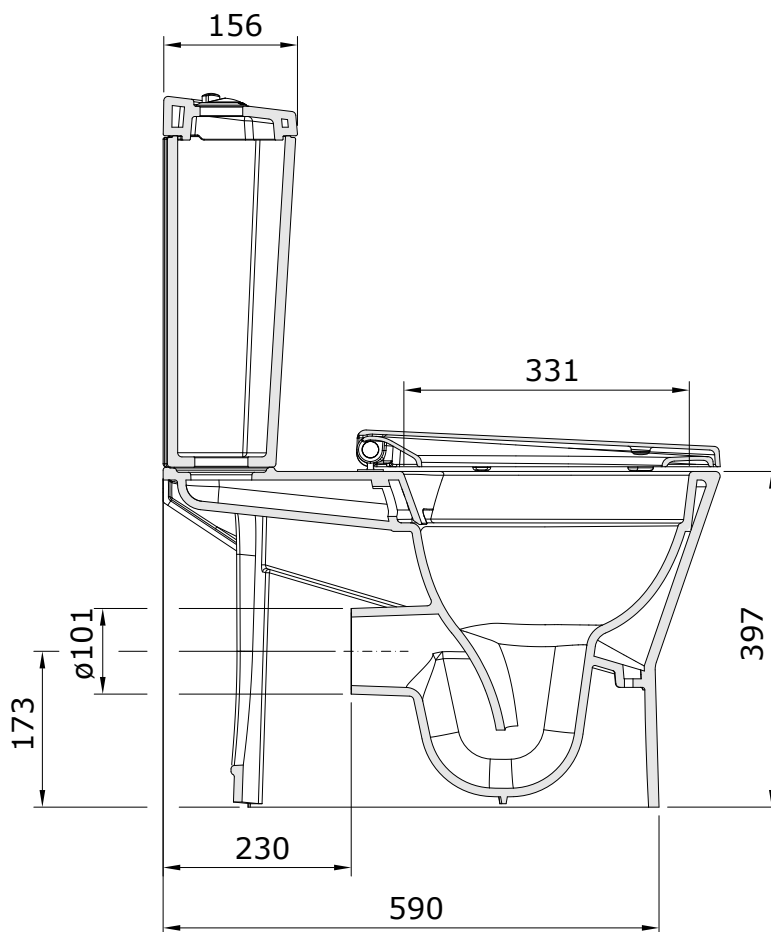

descrição: pack sanita compacta 65 rimflush DIP

description: 65 WID rimflush close coupled toilet pack

description: pack cuvette 65 au sol rimflush SIH

descripción: pack inodoro 65 cisterna baja rimflush SIH

descrizione: pack vaso monoblocco 65 rimflush P

entrada de água inferior
 bottom water supply
 alimentation d'eau par-dessous
 suministro de agua inferior
 allacciamento idrico inferiore

Os produtos apresentados seguem especificações técnicas internas da Sanindusa. As dimensões das peças são meramente indicativas. Reservamos para nós o direito de fazer alterações técnicas que permitam melhorar a funcionalidade dos nossos produtos, sem aviso prévio.