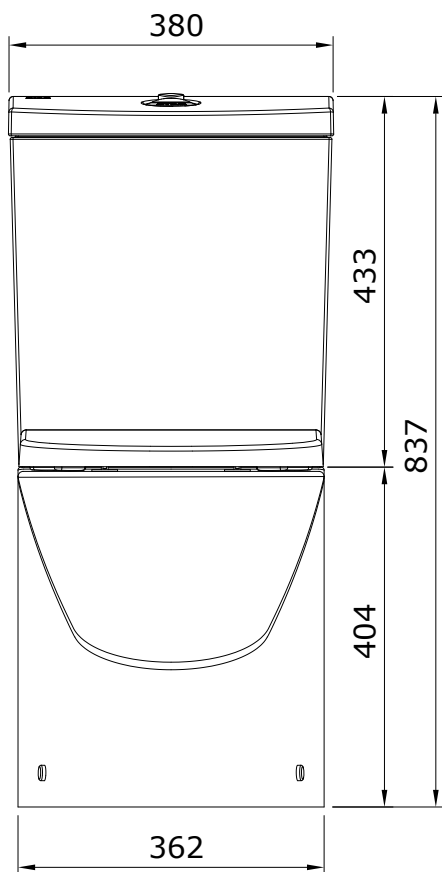

descrição: pack sanita compacta 65 rimflush DIP

description: 65 WID rimflush close coupled toilet pack

description: pack cuvette 65 au sol rimflush SIH

descripción: pack inodoro 65 cisterna baja rimflush SIH

descrizione: pack vaso monoblocco 65 rimflush P

entrada de água inferior
 bottom water supply
 alimentation d'eau par-dessous
 suministro de agua inferior
 allacciamento idrico inferiore

Os produtos apresentados seguem especificações técnicas internas da Sanindusa. As dimensões das peças são meramente indicativas. Reservamos para nós o direito de fazer alterações técnicas que permitam melhorar a funcionalidade dos nossos produtos, sem aviso prévio.