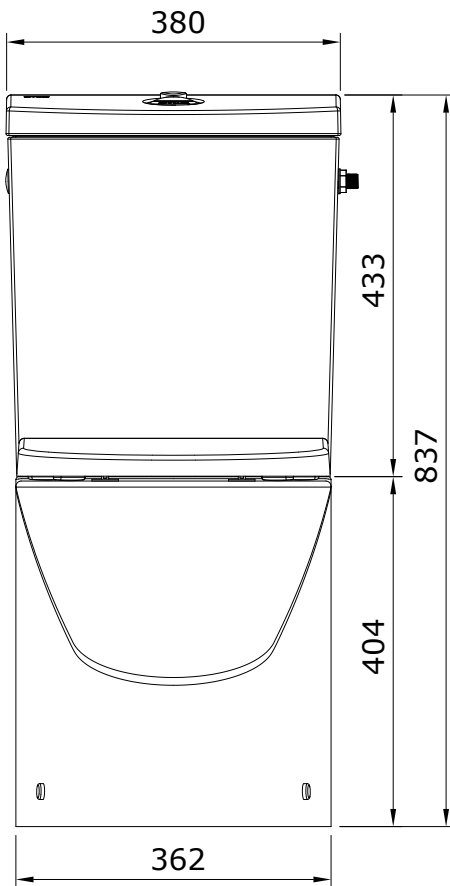

descrição: pack sanita compacta 65 rimflush DIP com tanque EL

description: 65 WID rimflush close coupled toilet pack with side water supply

description: pack cuvette 65 au sol rimflush SIH avec alimentation d'eau latérale

descripción: pack inodoro 65 cisterna baja rimflush SIH con suministro de agua lateral

descrizione: pack vaso monoblocco 65 rimflush P con allacciamento idrico laterale

Os produtos apresentados seguem especificações técnicas internas da Sanindusa. As dimensões das peças são meramente indicativas. Reservamos para nós o direito de fazer alterações técnicas que permitam melhorar a funcionalidade dos nossos produtos, sem aviso prévio.