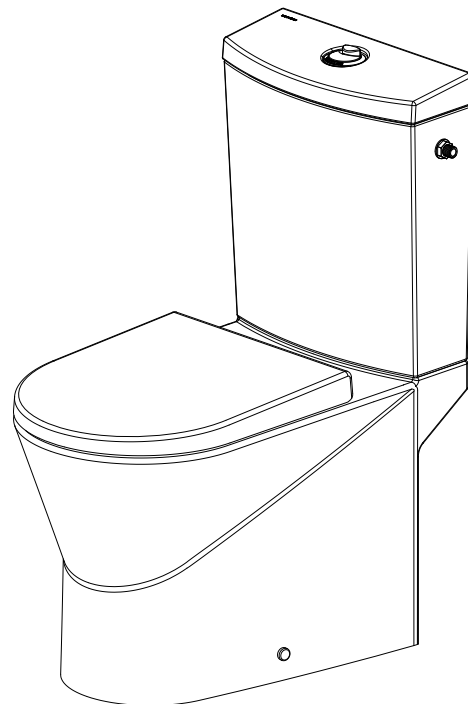

descrição: pack sanita compacta 65 rimflush DIP com tanque EL

description: 65 WID rimflush close coupled toilet pack with side water supply

description: pack cuvette 65 au sol rimflush SIH avec alimentation d'eau latérale

descripción: pack inodoro 65 cisterna baja rimflush SIH con suministro de agua lateral

descrizione: pack vaso monoblocco 65 rimflush P con allacciamento idrico laterale

Os produtos apresentados seguem especificações técnicas internas da Sanindusa. As dimensões das peças são meramente indicativas. Reservamos para nós o direito de fazer alterações técnicas que permitam melhorar a funcionalidade dos nossos produtos, sem aviso prévio.