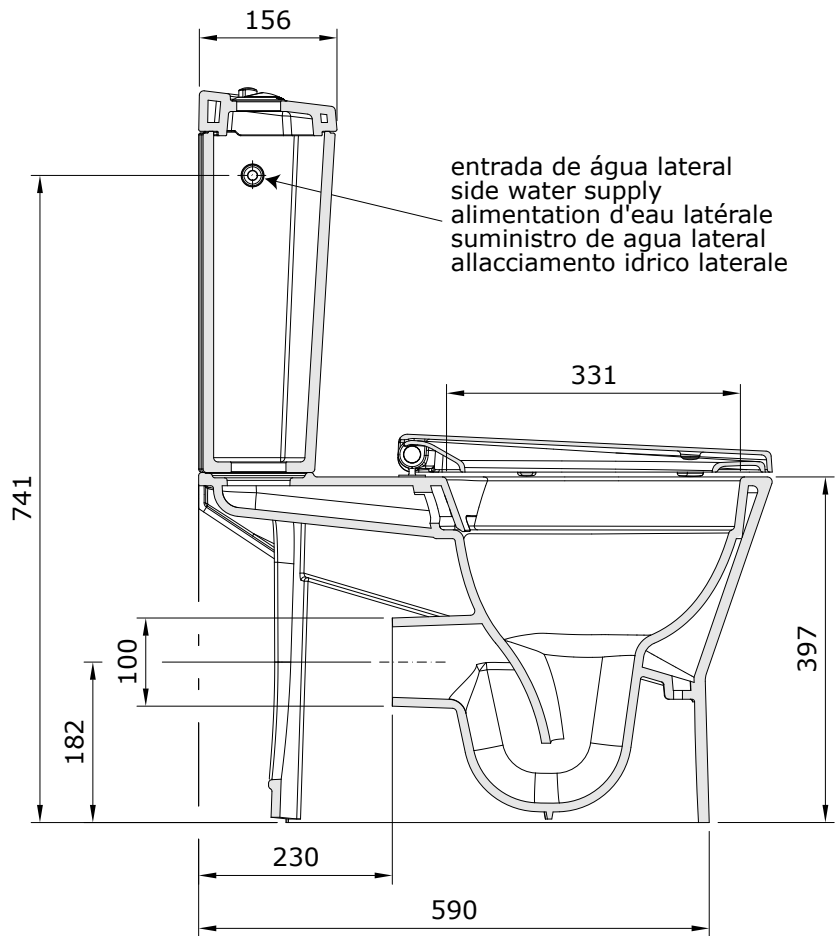

descrição: pack sanita compacta 65 rimflush DIP com tanque EL

description: 65 WID rimflush close coupled toilet pack with side water supply

description: pack cuvette 65 au sol rimflush SIH avec alimentation d'eau latérale

descripción: pack inodoro 65 cisterna baja rimflush SIH con suministro de agua lateral

descrizione: pack vaso monoblocco 65 rimflush P con allacciamento idrico laterale

Os produtos apresentados seguem especificações técnicas internas da Sanindusa. As dimensões das peças são meramente indicativas. Reservamos para nós o direito de fazer alterações técnicas que permitam melhorar a funcionalidade dos nossos produtos, sem aviso prévio.