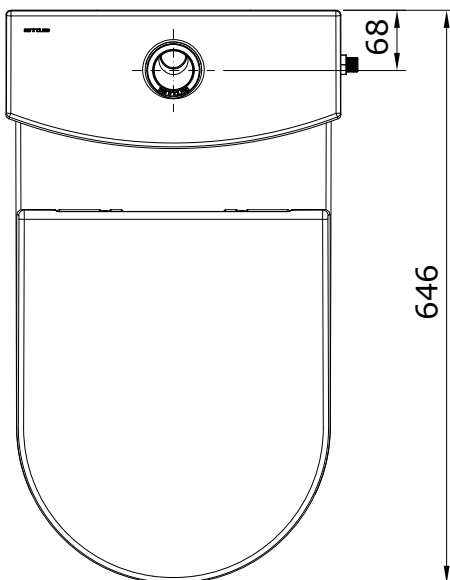

descrição: pack sanita compacta 65 rimflush DIP com tanque EL

description: 65 WID rimflush close coupled toilet pack with side water supply

description: pack cuvette 65 au sol rimflush SIH avec alimentation d'eau latérale

descripción: pack inodoro 65 cisterna baja rimflush SIH con suministro de agua lateral

descrizione: pack vaso monoblocco 65 rimflush P con allacciamento idrico laterale

Os produtos apresentados seguem especificações técnicas internas da Sanindusa. As dimensões das peças são meramente indicativas. Reservamos para nós o direito de fazer alterações técnicas que permitam melhorar a funcionalidade dos nossos produtos, sem aviso prévio.