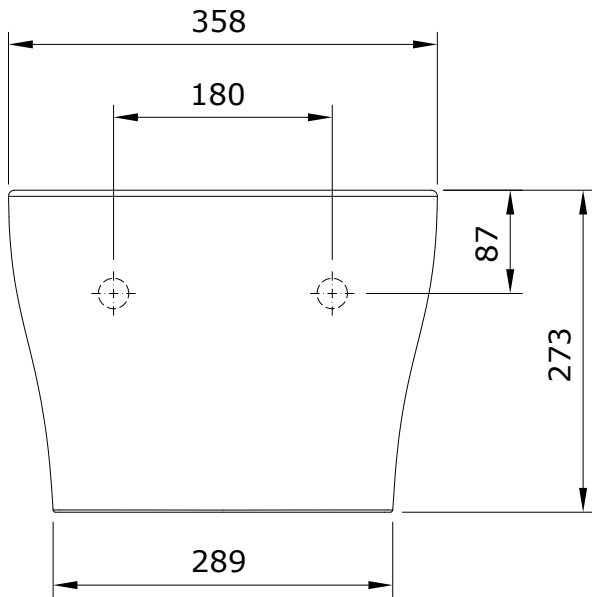

descrição: bidé suspenso
 description: wall mounted bidet
 description: bidet suspendu
 descripción: bidé suspendido
 descrizione: bidet sospeso

Os produtos apresentados seguem especificações técnicas internas da Sanindusa. As dimensões das peças são meramente indicativas. Reservamos para nós o direito de fazer alterações técnicas que permitam melhorar a funcionalidade dos nossos produtos, sem aviso prévio.

The advertised products follow Sanindusa internal technical specifications. The product dimensions are merely indicative. Sanindusa retains for itself the right to perform technical changes that allow it to improve the functionality of Sanindusa products without prior notice.