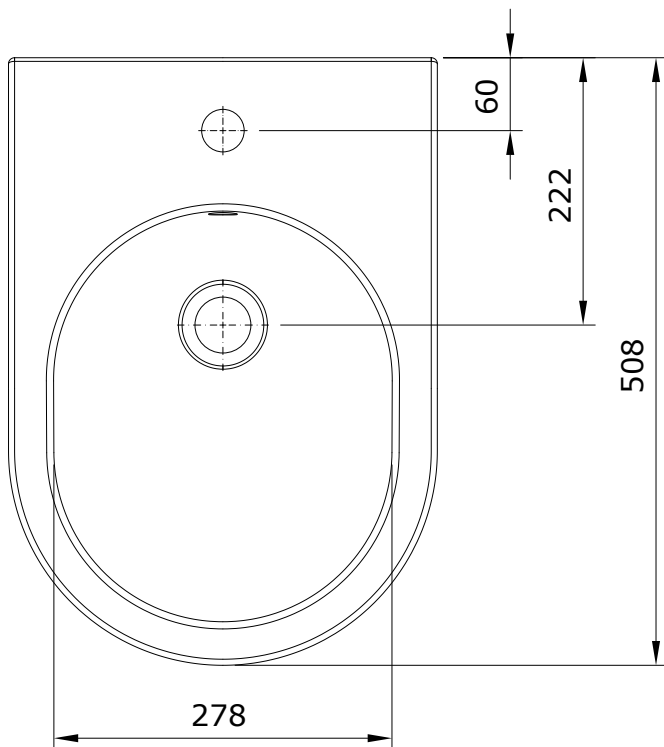

descrição: bidé suspenso
 description: wall mounted bidet
 description: bidet suspendu
 descripción: bidé suspendido
 descrizione: bidet sospeso

Os produtos apresentados seguem especificações técnicas internas da Sanindusa. As dimensões das peças são meramente indicativas. Reservamos para nós o direito de fazer alterações técnicas que permitam melhorar a funcionalidade dos nossos produtos, sem aviso prévio.

The advertised products follow Sanindusa internal technical specifications. The product dimensions are merely indicative. Sanindusa retains for itself the right to perform technical changes that allow it to improve the functionality of Sanindusa products without prior notice.