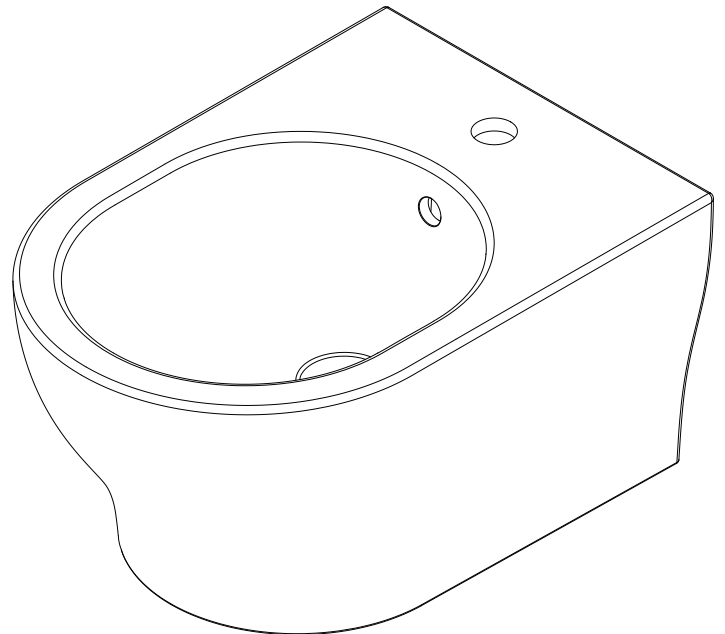

descrição: bidé suspenso
 description: wall mounted bidet
 description: bidet suspendu
 descripción: bidé suspendido
 descrizione: bidet sospeso

Os produtos apresentados seguem especificações técnicas internas da Sanindusa. As dimensões das peças são meramente indicativas. Reservamos para nós o direito de fazer alterações técnicas que permitam melhorar a funcionalidade dos nossos produtos, sem aviso prévio.