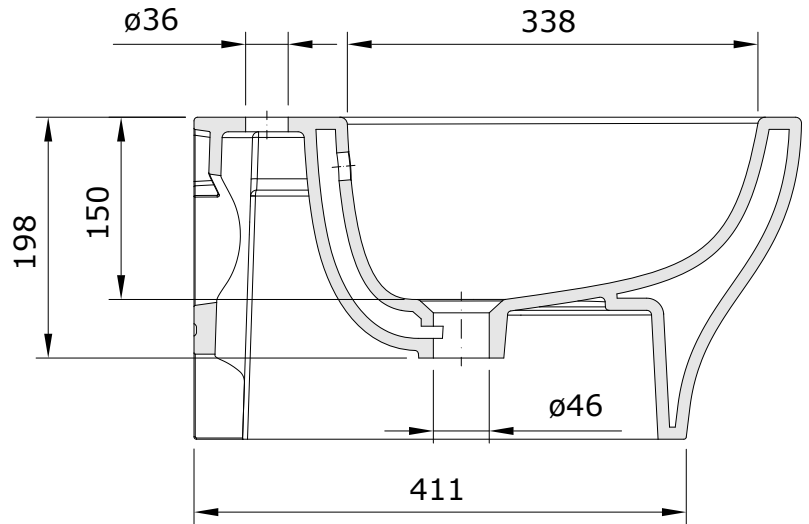

descrição: bidé suspenso
 description: wall mounted bidet
 description: bidet suspendu
 descripción: bidé suspendido
 descrizione: bidet sospeso

Os produtos apresentados seguem especificações técnicas internas da Sanindusa. As dimensões das peças são meramente indicativas. Reservamos para nós o direito de fazer alterações técnicas que permitam melhorar a funcionalidade dos nossos produtos, sem aviso prévio.

The advertised products follow Sanindusa internal technical specifications. The product dimensions are merely indicative. Sanindusa retains for itself the right to perform technical changes that allow it to improve the functionality of Sanindusa products without prior notice.