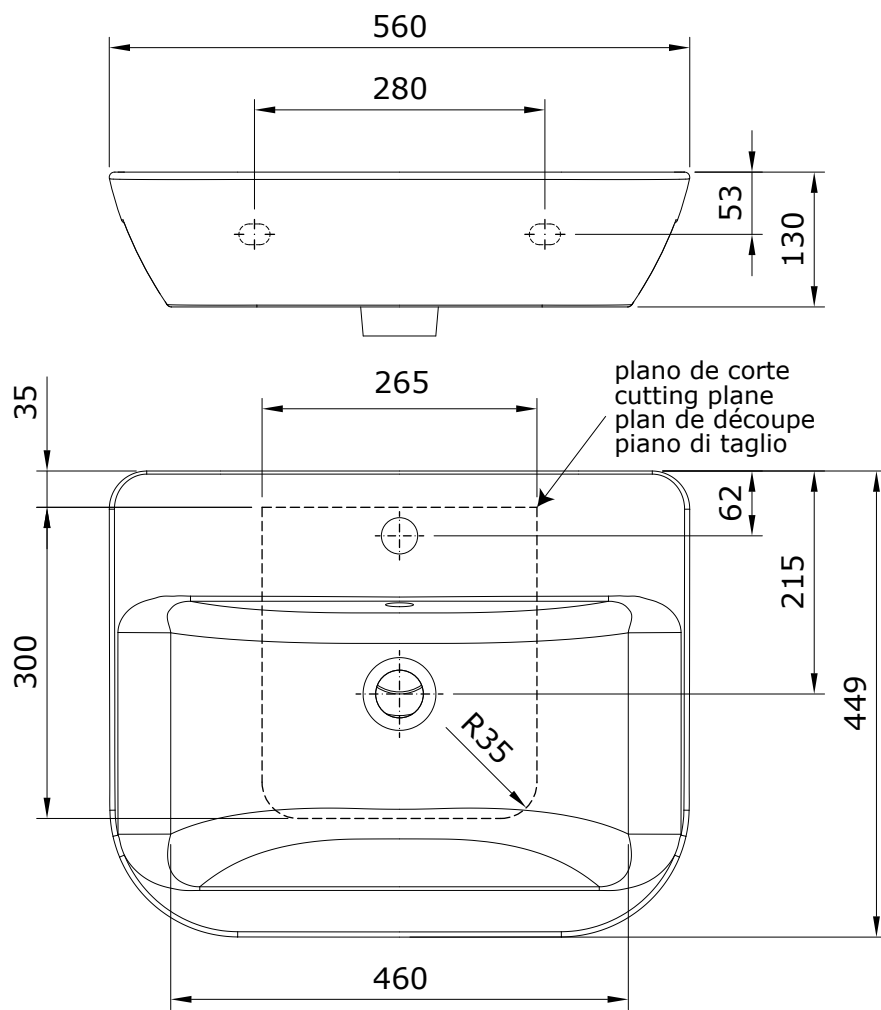

descrição: lavatório 56
 description: 56 basin
 description: vasque 56
 descripción: lavabo 56
 descrizione: lavabo 56

Os produtos apresentados seguem especificações técnicas internas da Sanindusa. As dimensões das peças são meramente indicativas. Reservamos para nós o direito de fazer alterações técnicas que permitam melhorar a funcionalidade dos nossos produtos, sem aviso prévio.

The advertised products follow Sanindusa internal technical specifications. The product dimensions are merely indicative. Sanindusa retains for itself the right to perform technical changes that allow it to improve the functionality of Sanindusa products without prior notice.