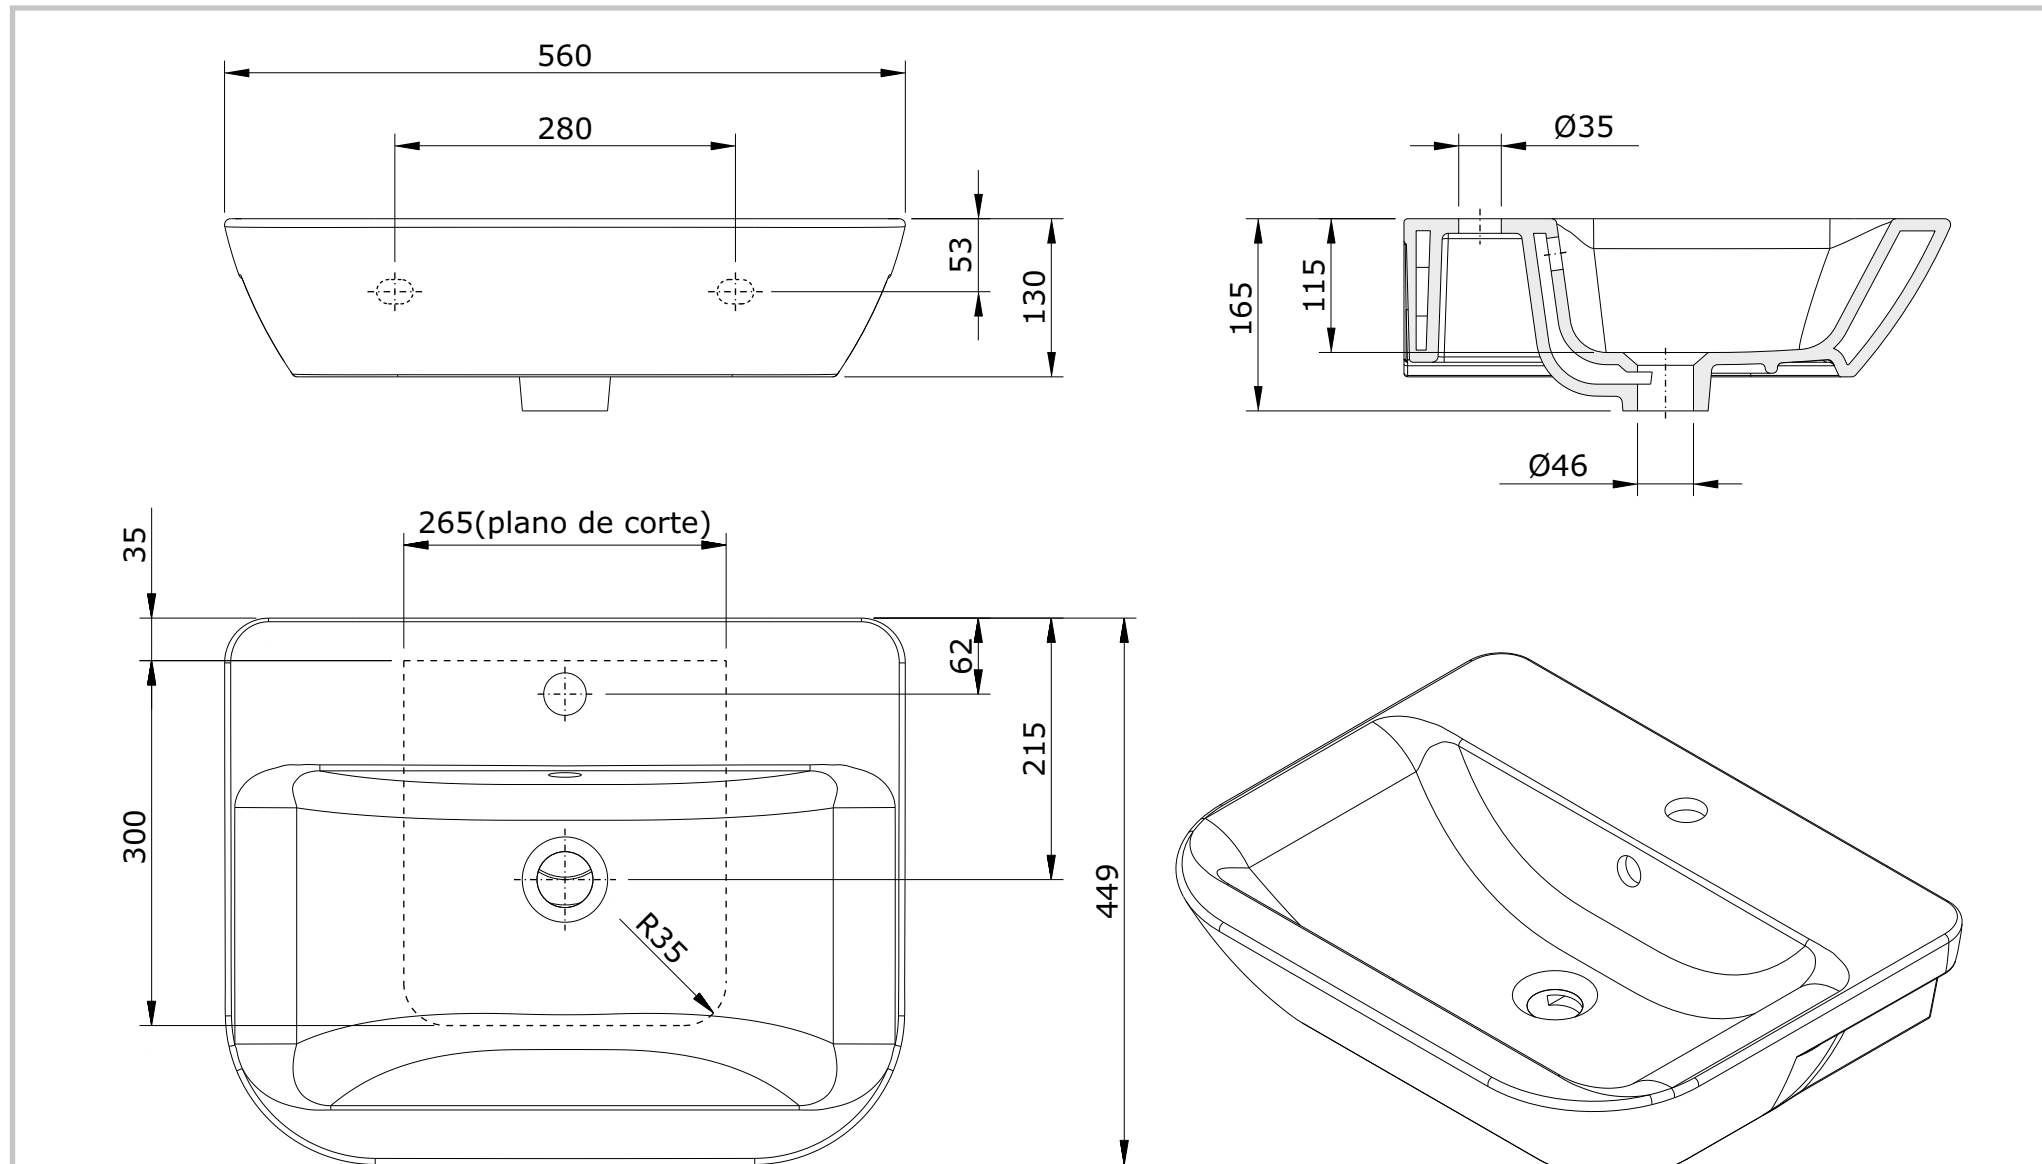

série: Look

descrição: lavatório 56

sanindusa®

código: 134330

revisão: 01

Os produtos apresentados seguem especificações técnicas internas da SANINDUSA.

As medidas apresentadas estão sujeitas às tolerâncias e variações naturais da cerâmica pelo que serão sempre orientativas.

Reservamos o direito de fazer alterações técnicas que permitam melhorar a funcionalidade dos nossos produtos, sem aviso prévio.

The presented products follow technical specifications from SANINDUSA.

The dimensions of the pieces are subject to natural ceramic tolerances and variations and will be always orientative.