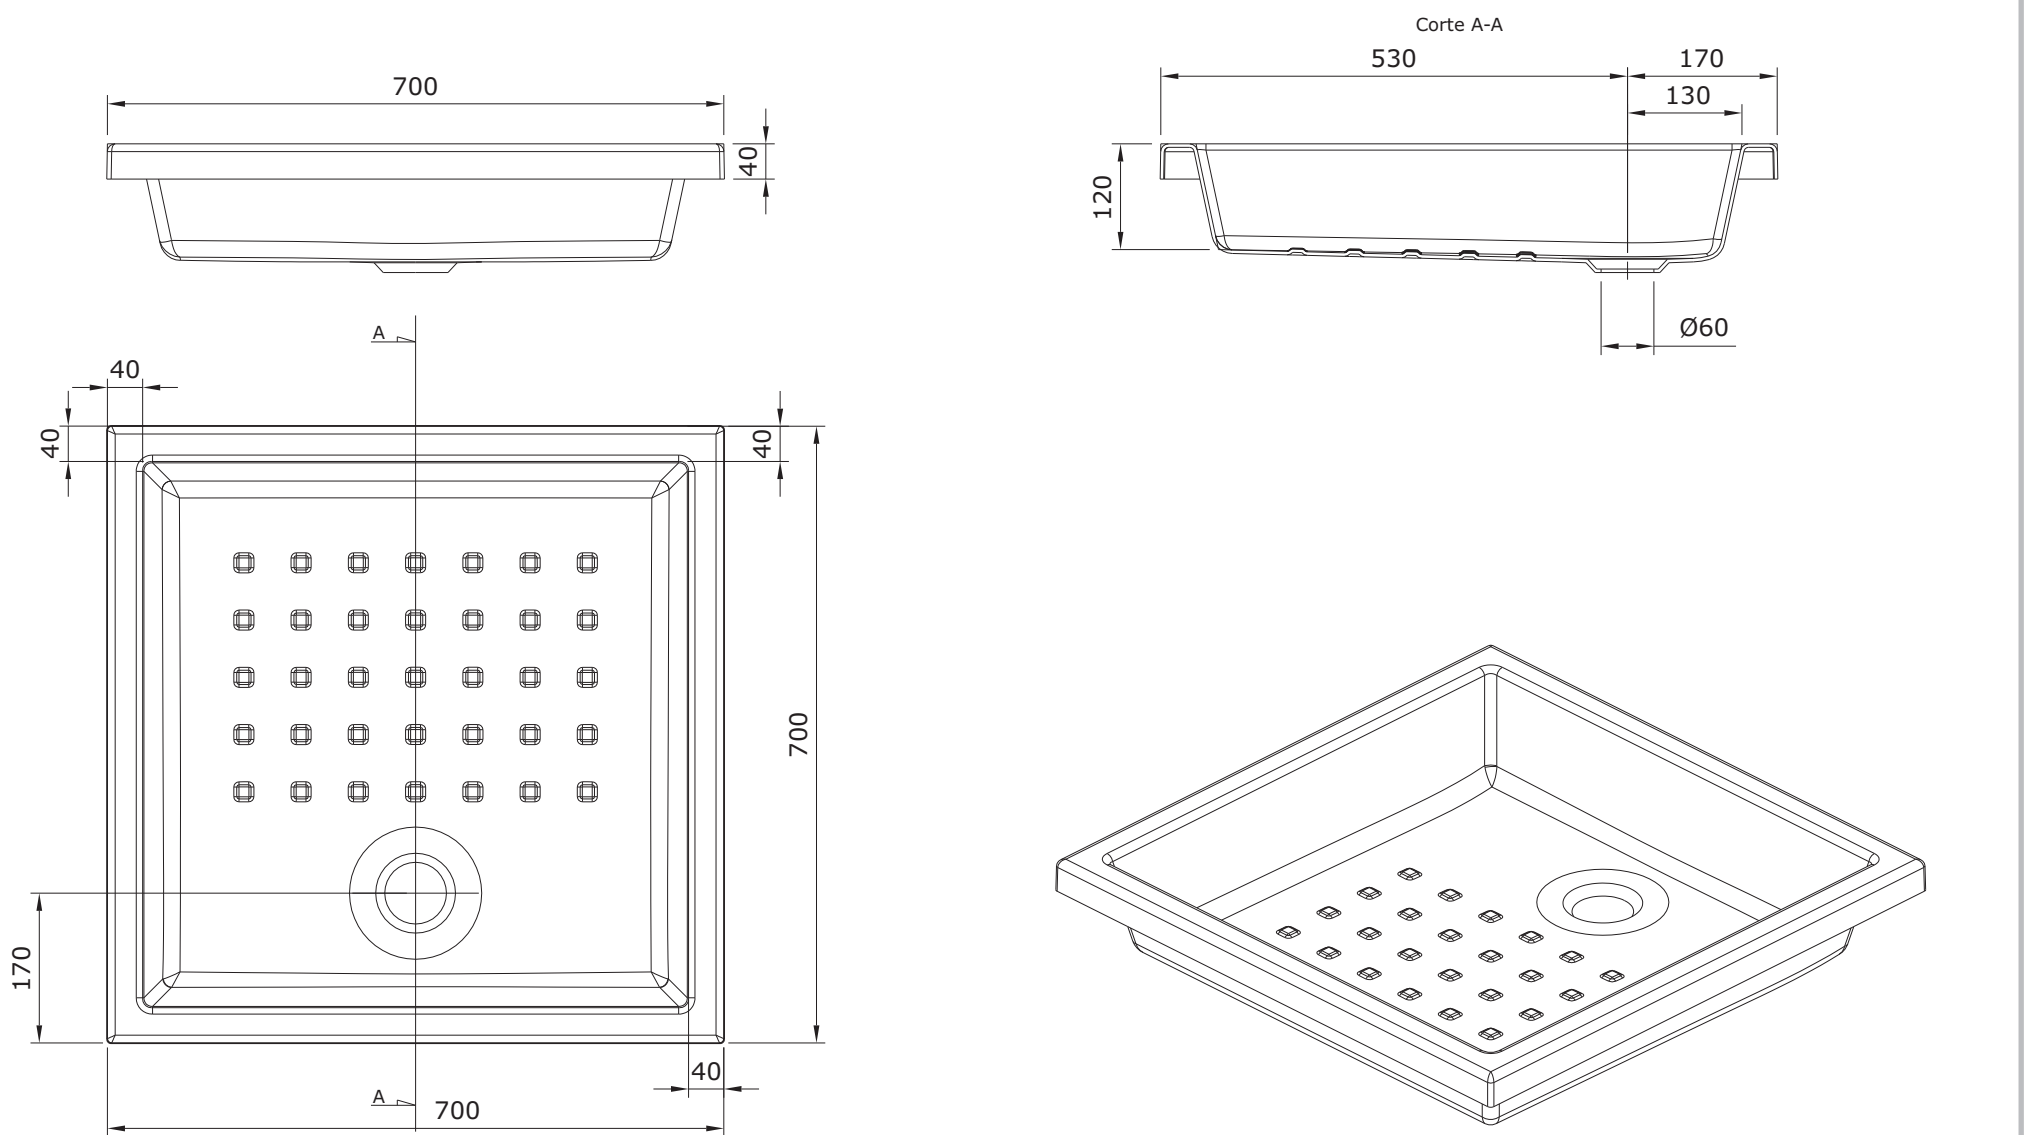

série: Mosaico

descrição: Base de chuveiro 70 x 70 x 12

sanindusa®

código: 800210

revisão: 00

Os produtos apresentados seguem especificações técnicas internas da SANINDUSA.

As dimensões são meramente indicativas.