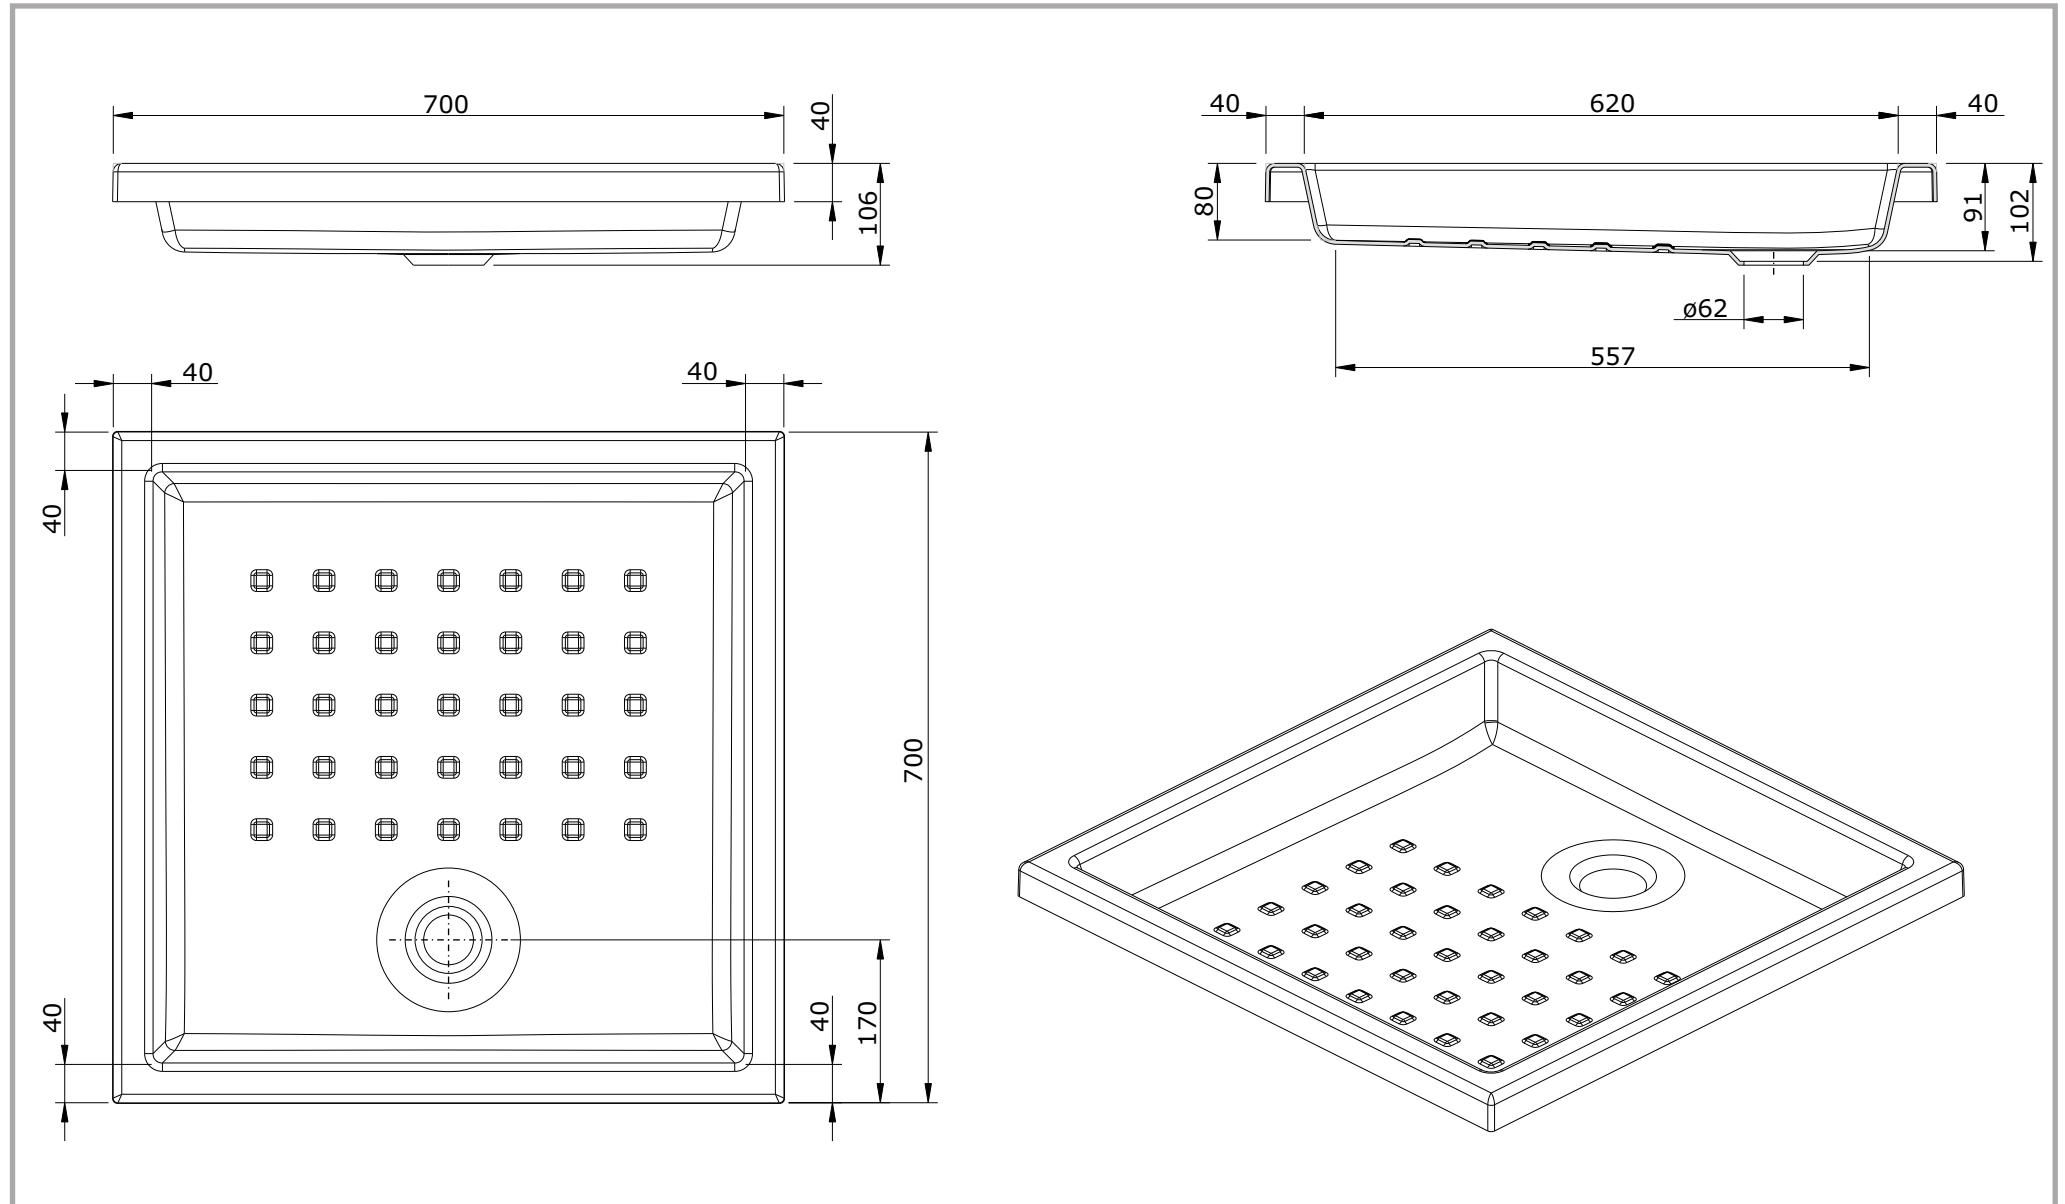

série: Mosaico

descrição: base de chuveiro 70x70x8 aba 4

sanindusa[®]

código: 800220

revisão: 00

Os produtos apresentados seguem especificações técnicas internas da SANINDUSA.

As dimensões são meramente indicativas.