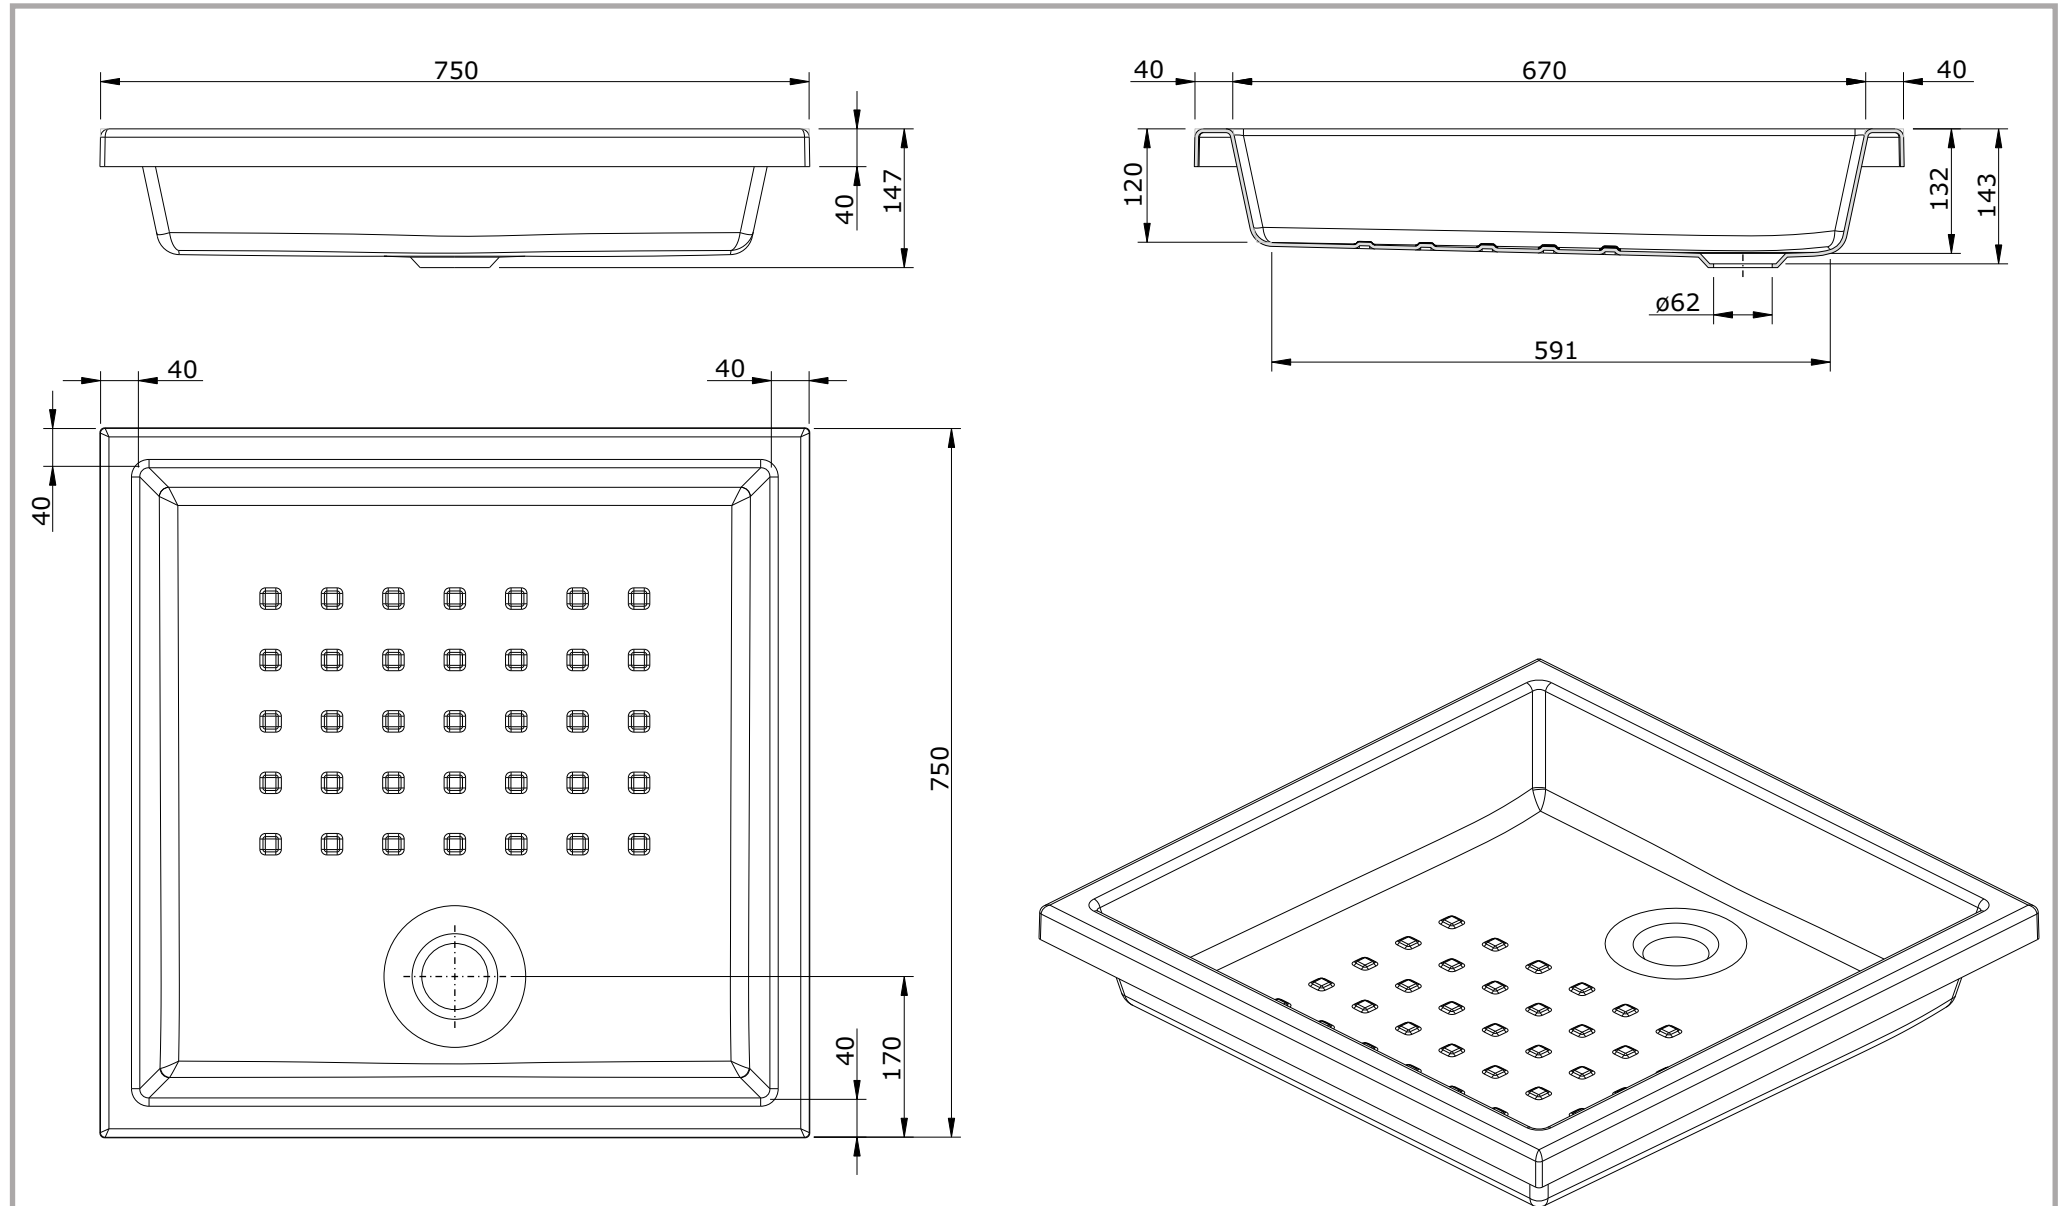

série: Mosaico

descrição: base de chuveiro 75x75x12 aba 4

sanindusa®

código: 800240

revisão: 00

Os produtos apresentados seguem especificações técnicas internas da SANINDUSA.

As dimensões são meramente indicativas.