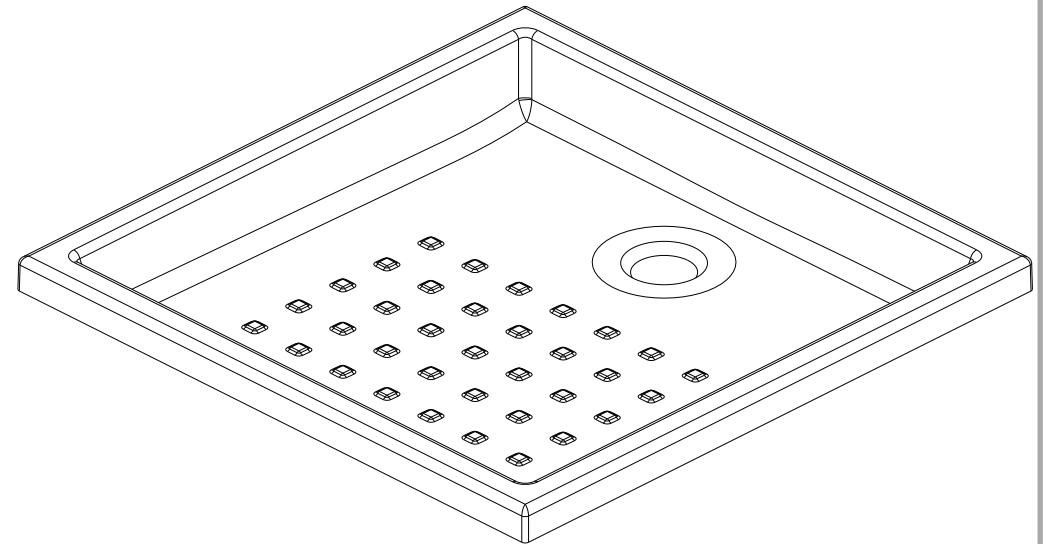

série: Mosaico

descrição: base de chuveiro 75x75x8 aba 4

sanindusa®

código: 800250

revisão: 00

Os produtos apresentados seguem especificações técnicas internas da SANINDUSA.

As dimensões são meramente indicativas.