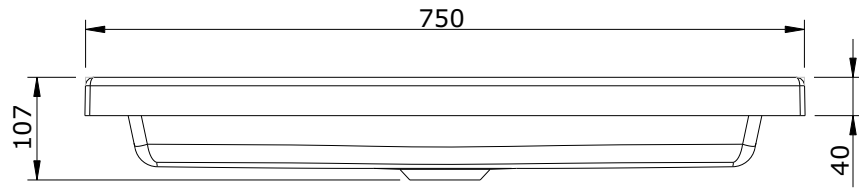

série: Mosaico

descrição: base de chuveiro 75x75x8 aba 4

sanindusa®

código: 800250

revisão: 00

Os produtos apresentados seguem especificações técnicas internas da SANINDUSA.

As dimensões são meramente indicativas.

Reservamos o direito de fazer alterações técnicas que permitam melhorar a funcionalidade dos nossos produtos, sem aviso prévio.

The presented products follow technical specifications from SANINDUSA.

The dimensions of the pieces are merely a reference.