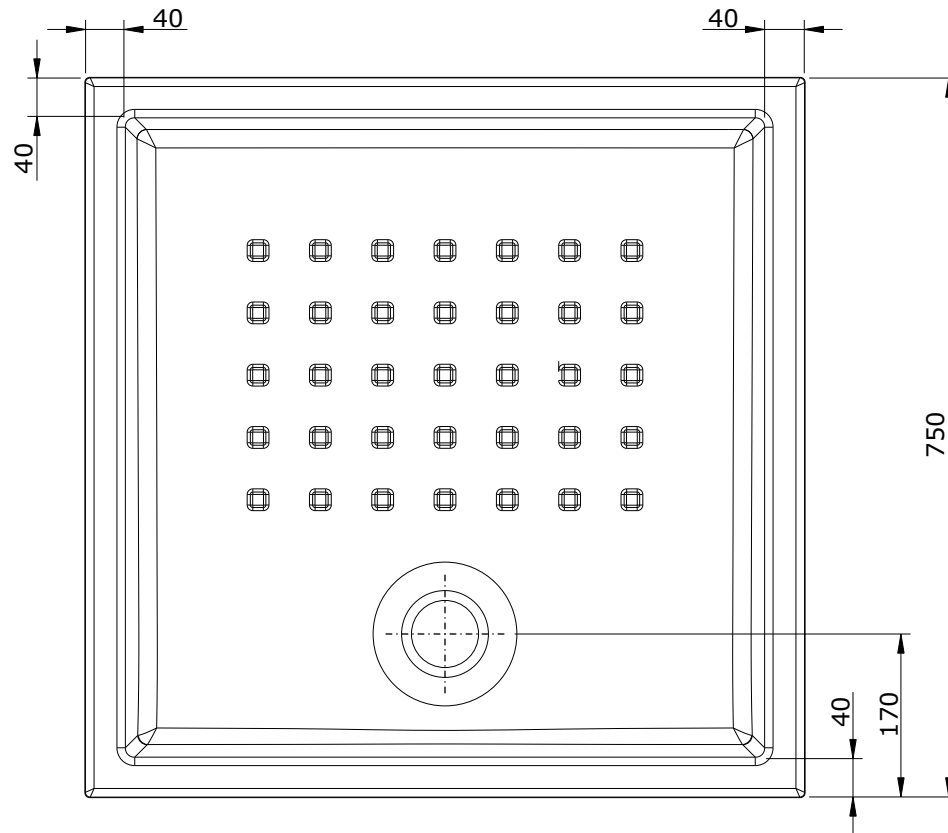

série: Mosaico

descrição: base de chuveiro 75x75x8 aba 4

sanindusa®

código: 800250

revisão: 00

Os produtos apresentados seguem especificações técnicas internas da SANINDUSA.

As dimensões são meramente indicativas.