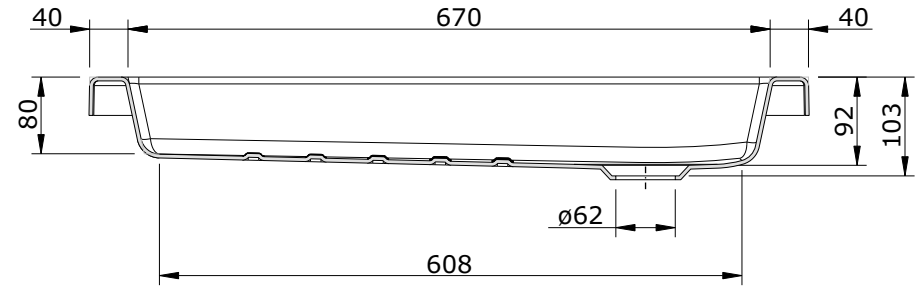

série: Mosaico

descrição: base de chuveiro 75x75x8 aba 4

sanindusa®

código: 800250

revisão: 00

Os produtos apresentados seguem especificações técnicas internas da SANINDUSA.

As dimensões são meramente indicativas.

Reservamos o direito de fazer alterações técnicas que permitam melhorar a funcionalidade dos nossos produtos, sem aviso prévio.

The presented products follow technical specifications from SANINDUSA.

The dimensions of the pieces are merely a reference.