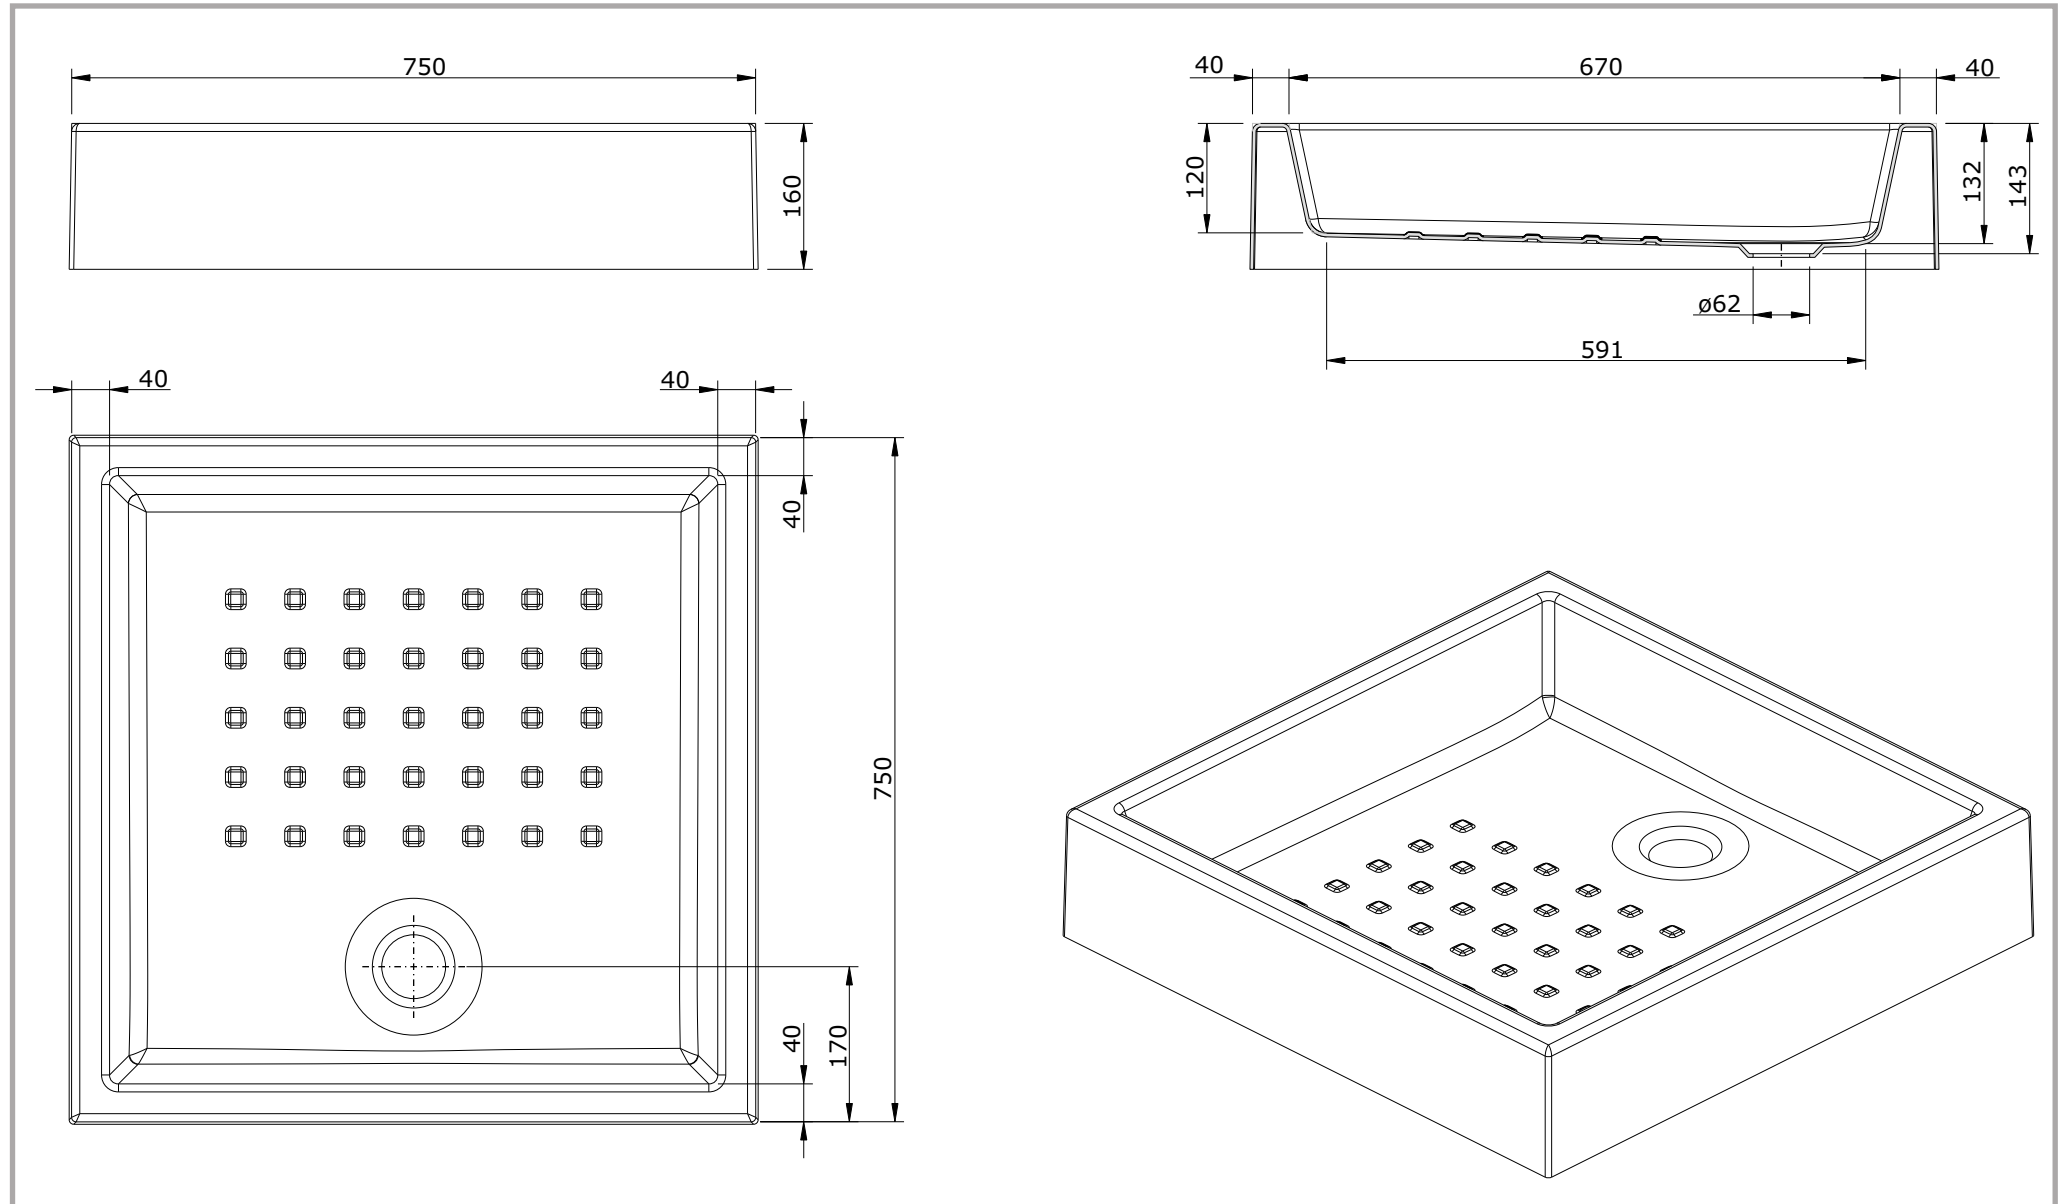

série: Mosaico

descrição: base de chuveiro 75x75x12 aba 16

sanindusa®

código: 800440

revisão: 00

Os produtos apresentados seguem especificações técnicas internas da SANINDUSA.

As dimensões são meramente indicativas.