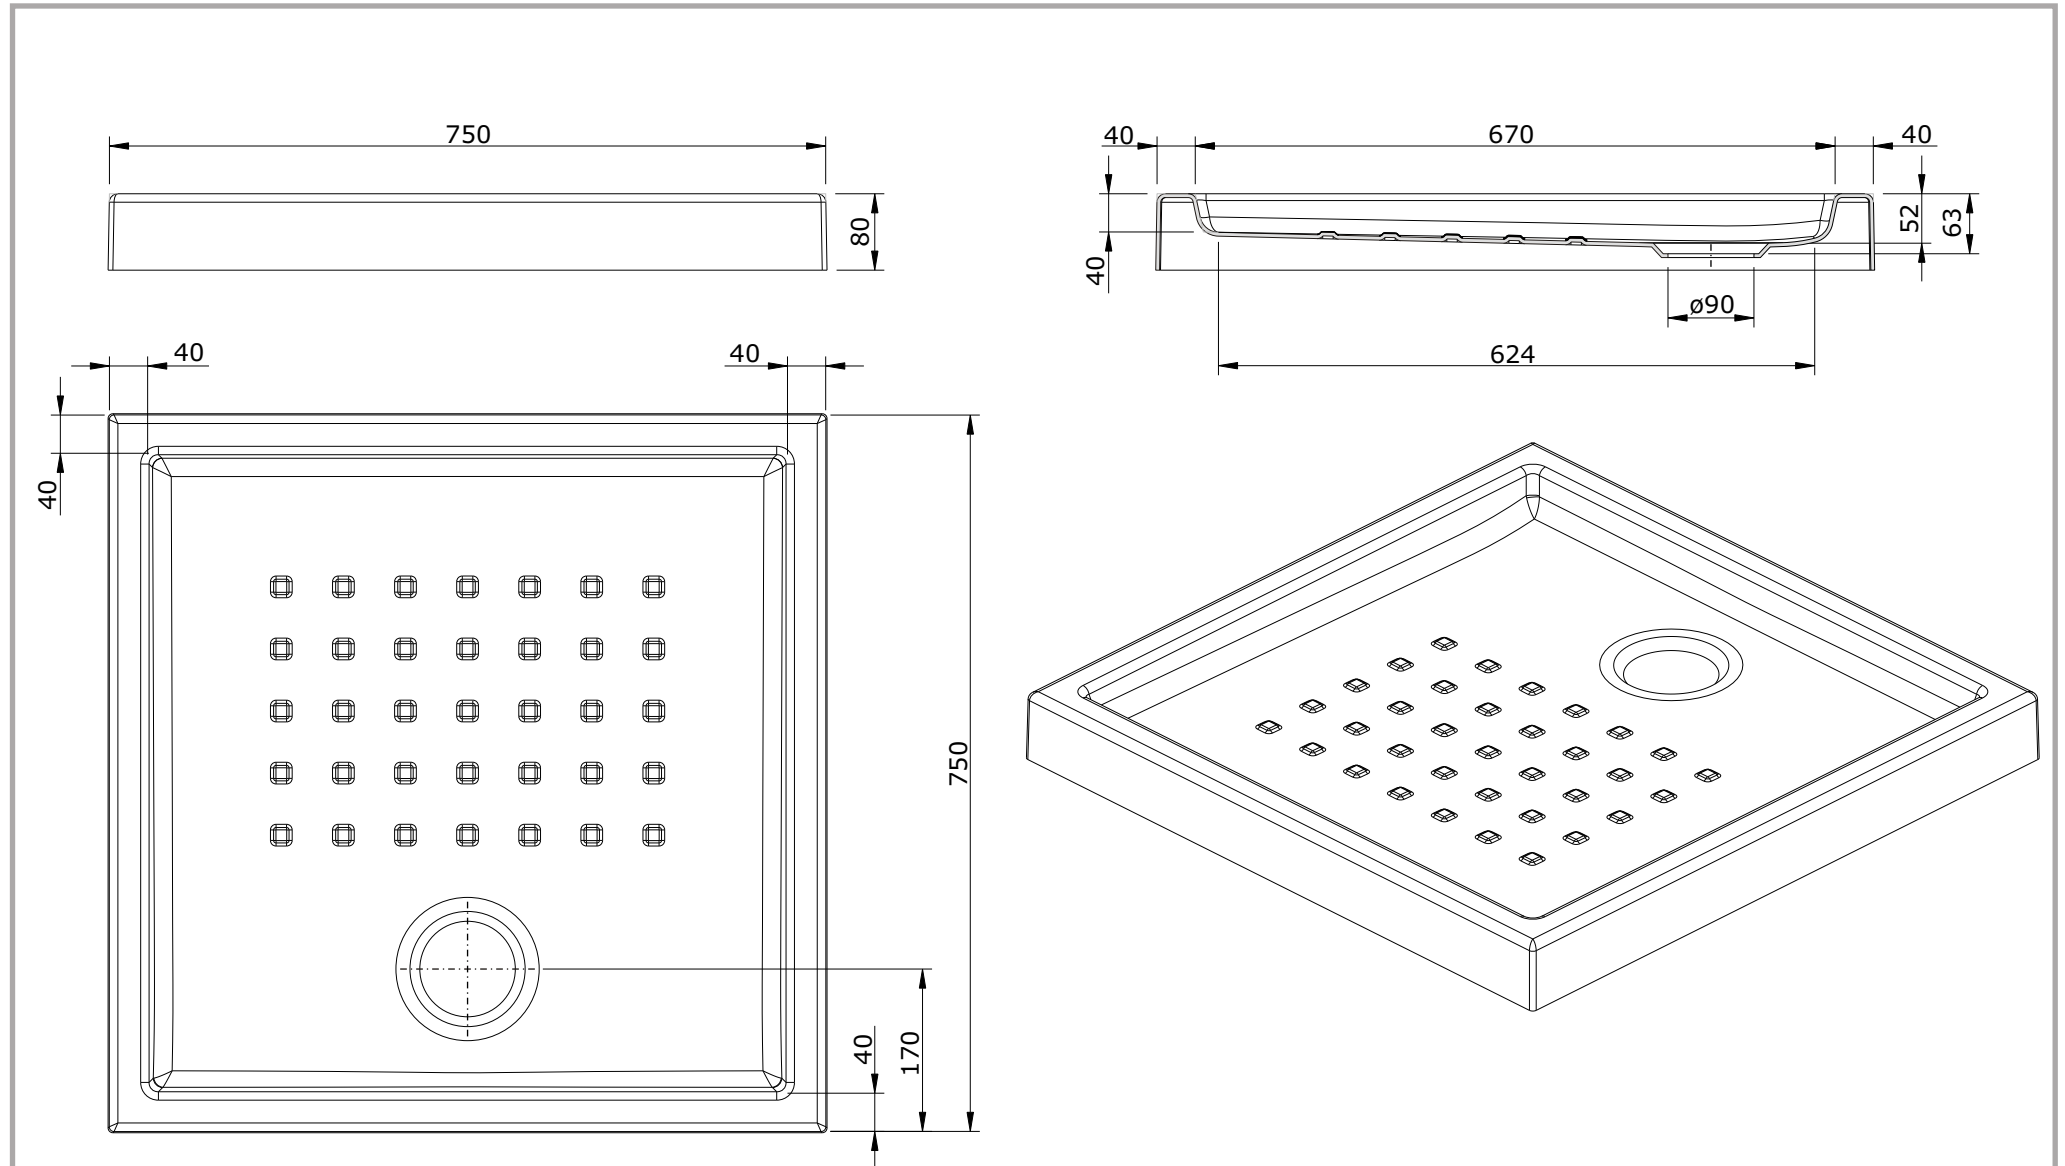

série: Mosaico

descrição: base de chuveiro 75x75x4 aba 8

sanindusa®

código: 800260

revisão: 00

Os produtos apresentados seguem especificações técnicas internas da SANINDUSA.

As dimensões são meramente indicativas.