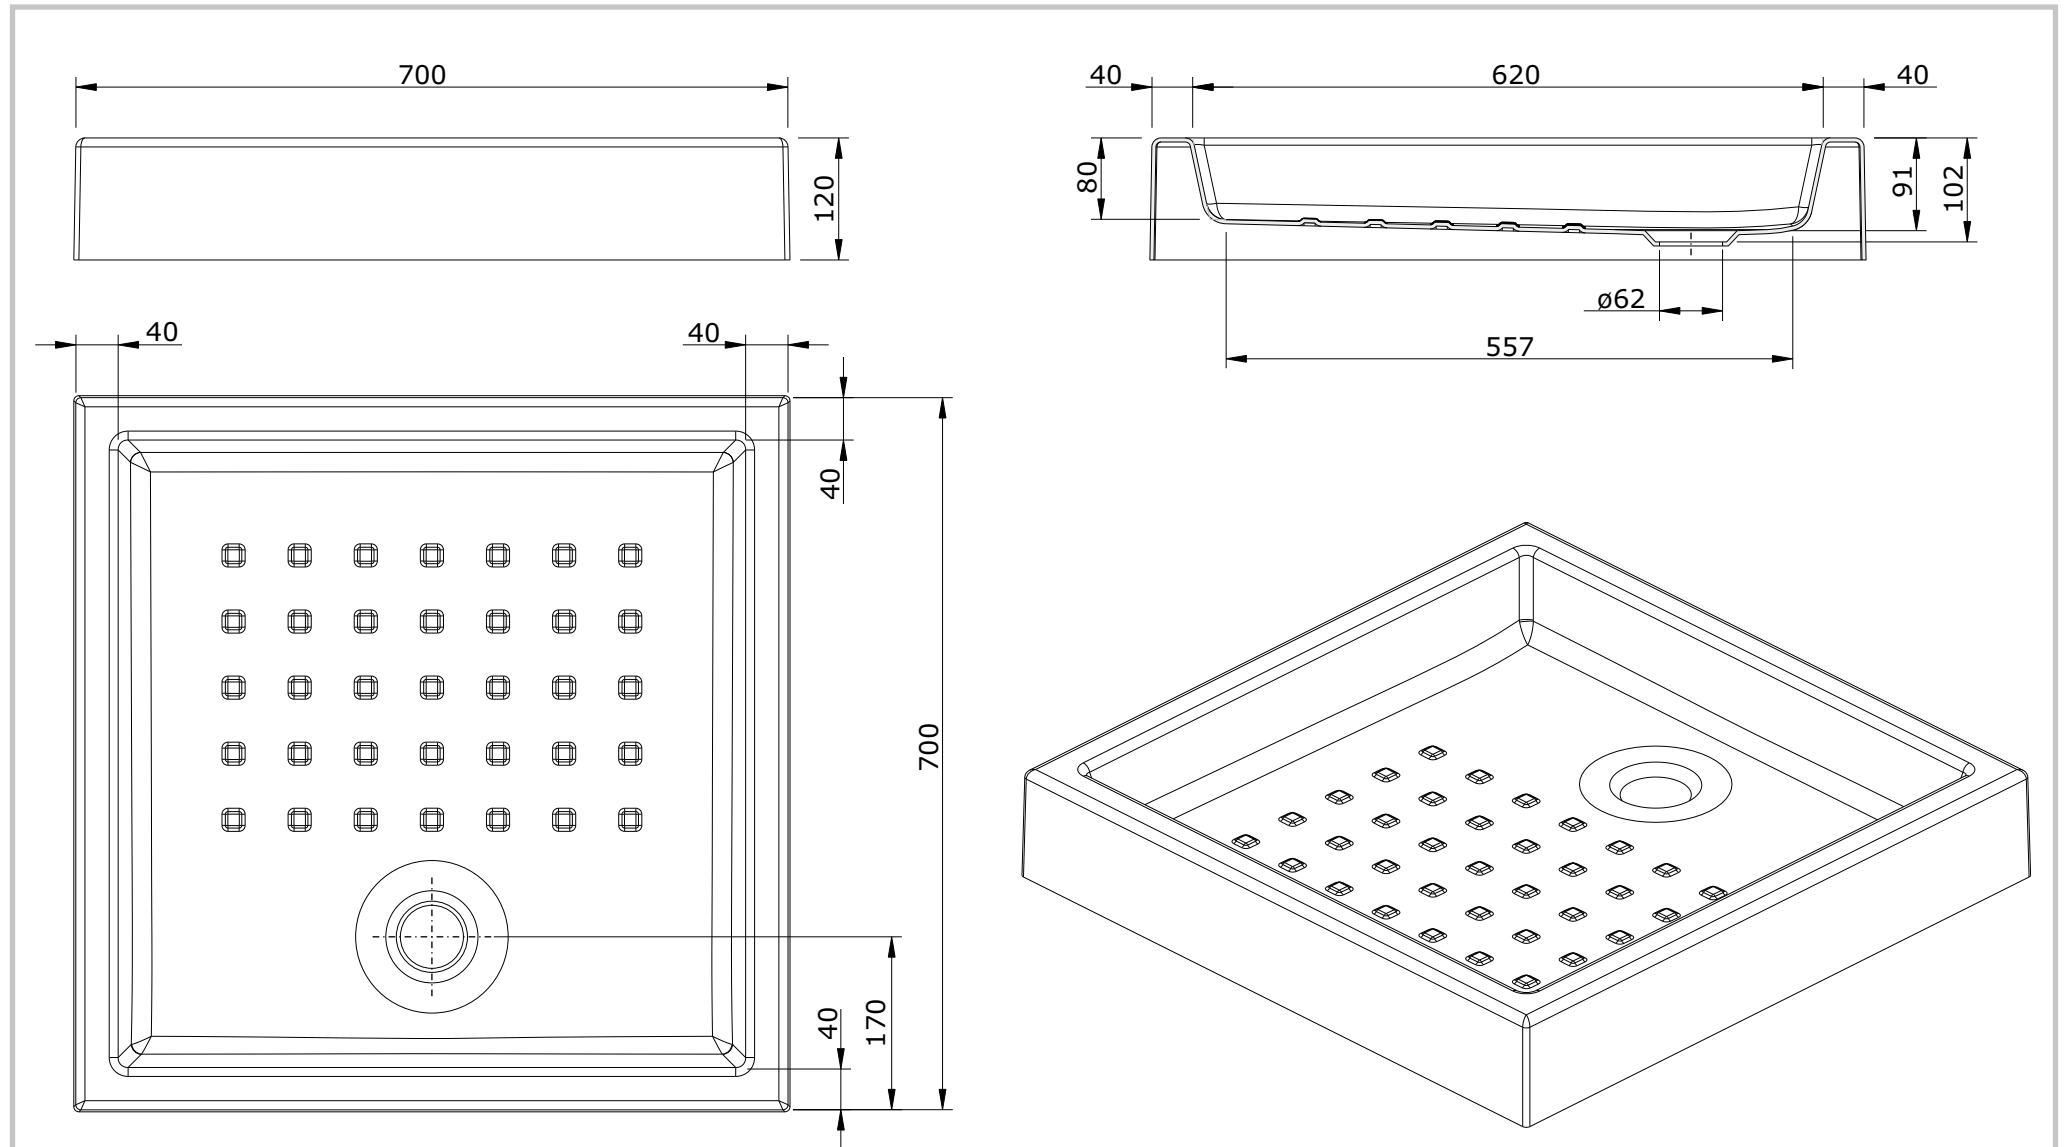

série: Mosaico

descrição: base de chuveiro 70x70x8 aba12

sanindusa®

código: 800430

revisão: 01

Os produtos apresentados seguem especificações técnicas internas da SANINDUSA.

As dimensões são meramente indicativas.