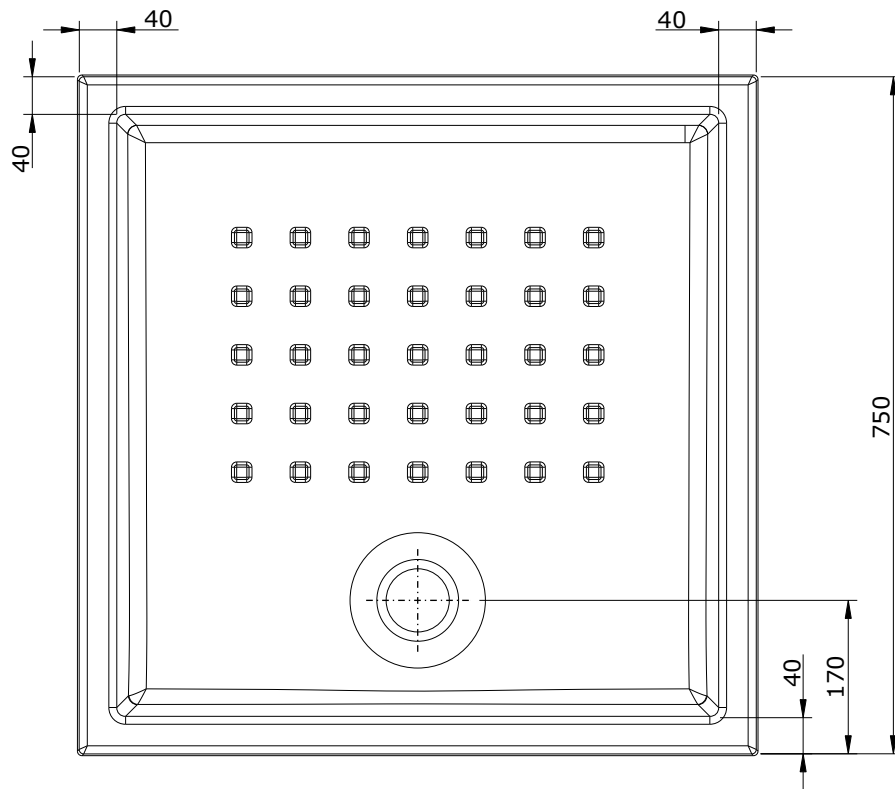

série: Mosaico

descrição: base de chuveiro 75x75x8 aba 12

sanindusa®

código: 800450

revisão: 00

Os produtos apresentados seguem especificações técnicas internas da SANINDUSA.

As dimensões são meramente indicativas.