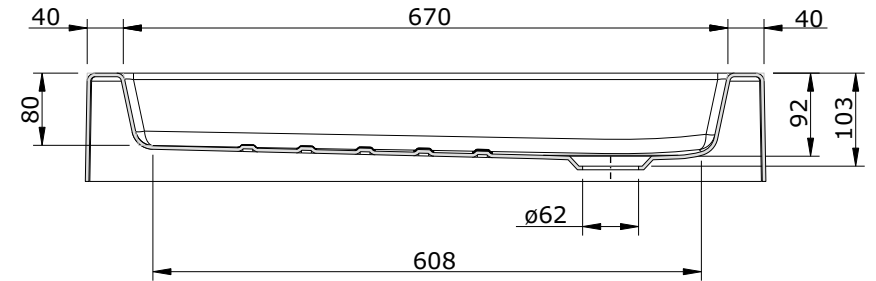

série: Mosaico

descrição: base de chuveiro 75x75x8 aba 12

sanindusa®

código: 800450

revisão: 00

Os produtos apresentados seguem especificações técnicas internas da SANINDUSA.

As dimensões são meramente indicativas.

Reservamos o direito de fazer alterações técnicas que permitam melhorar a funcionalidade dos nossos produtos, sem aviso prévio.

The presented products follow technical specifications from SANINDUSA.

The dimensions of the pieces are merely a reference.