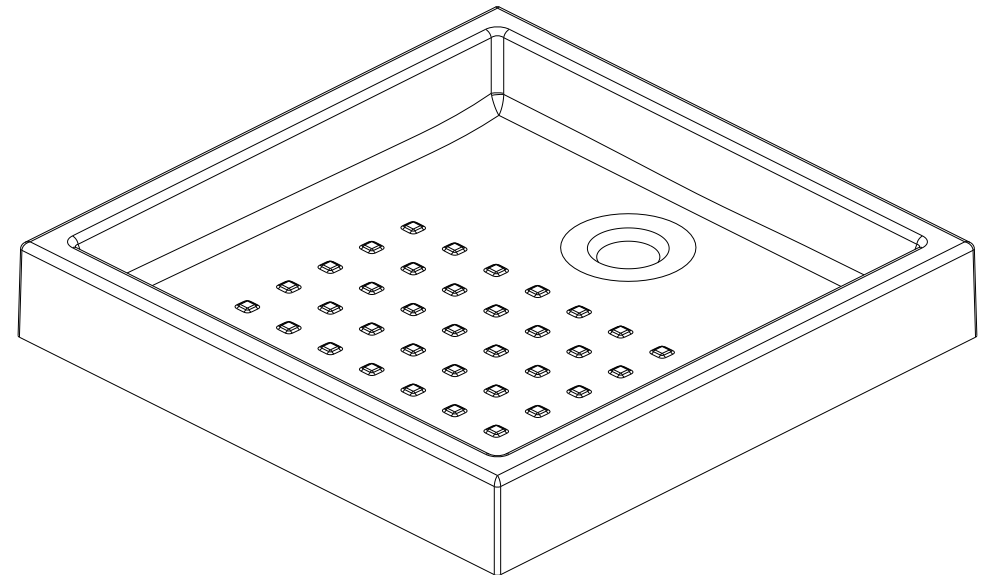

série: Mosaico

descrição: base de chuveiro 75x75x8 aba 12

sanindusa®

código: 800450

revisão: 00

Os produtos apresentados seguem especificações técnicas internas da SANINDUSA.

As dimensões são meramente indicativas.