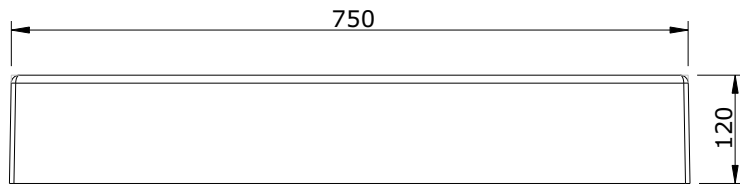

série: Mosaico

descrição: base de chuveiro 75x75x8 aba 12

sanindusa®

código: 800450

revisão: 00

Os produtos apresentados seguem especificações técnicas internas da SANINDUSA.

As dimensões são meramente indicativas.